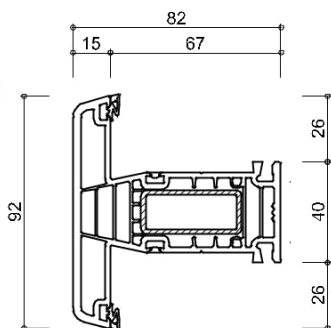

6003

6061

6065

6067

6049

6034

6012

WINDOWMAKERS

Onderdeel: kozijnprofielen

Datum : 10-09-2017

Formaat : A4

Schaal : 1:3

GEALAN
S 9000 NL