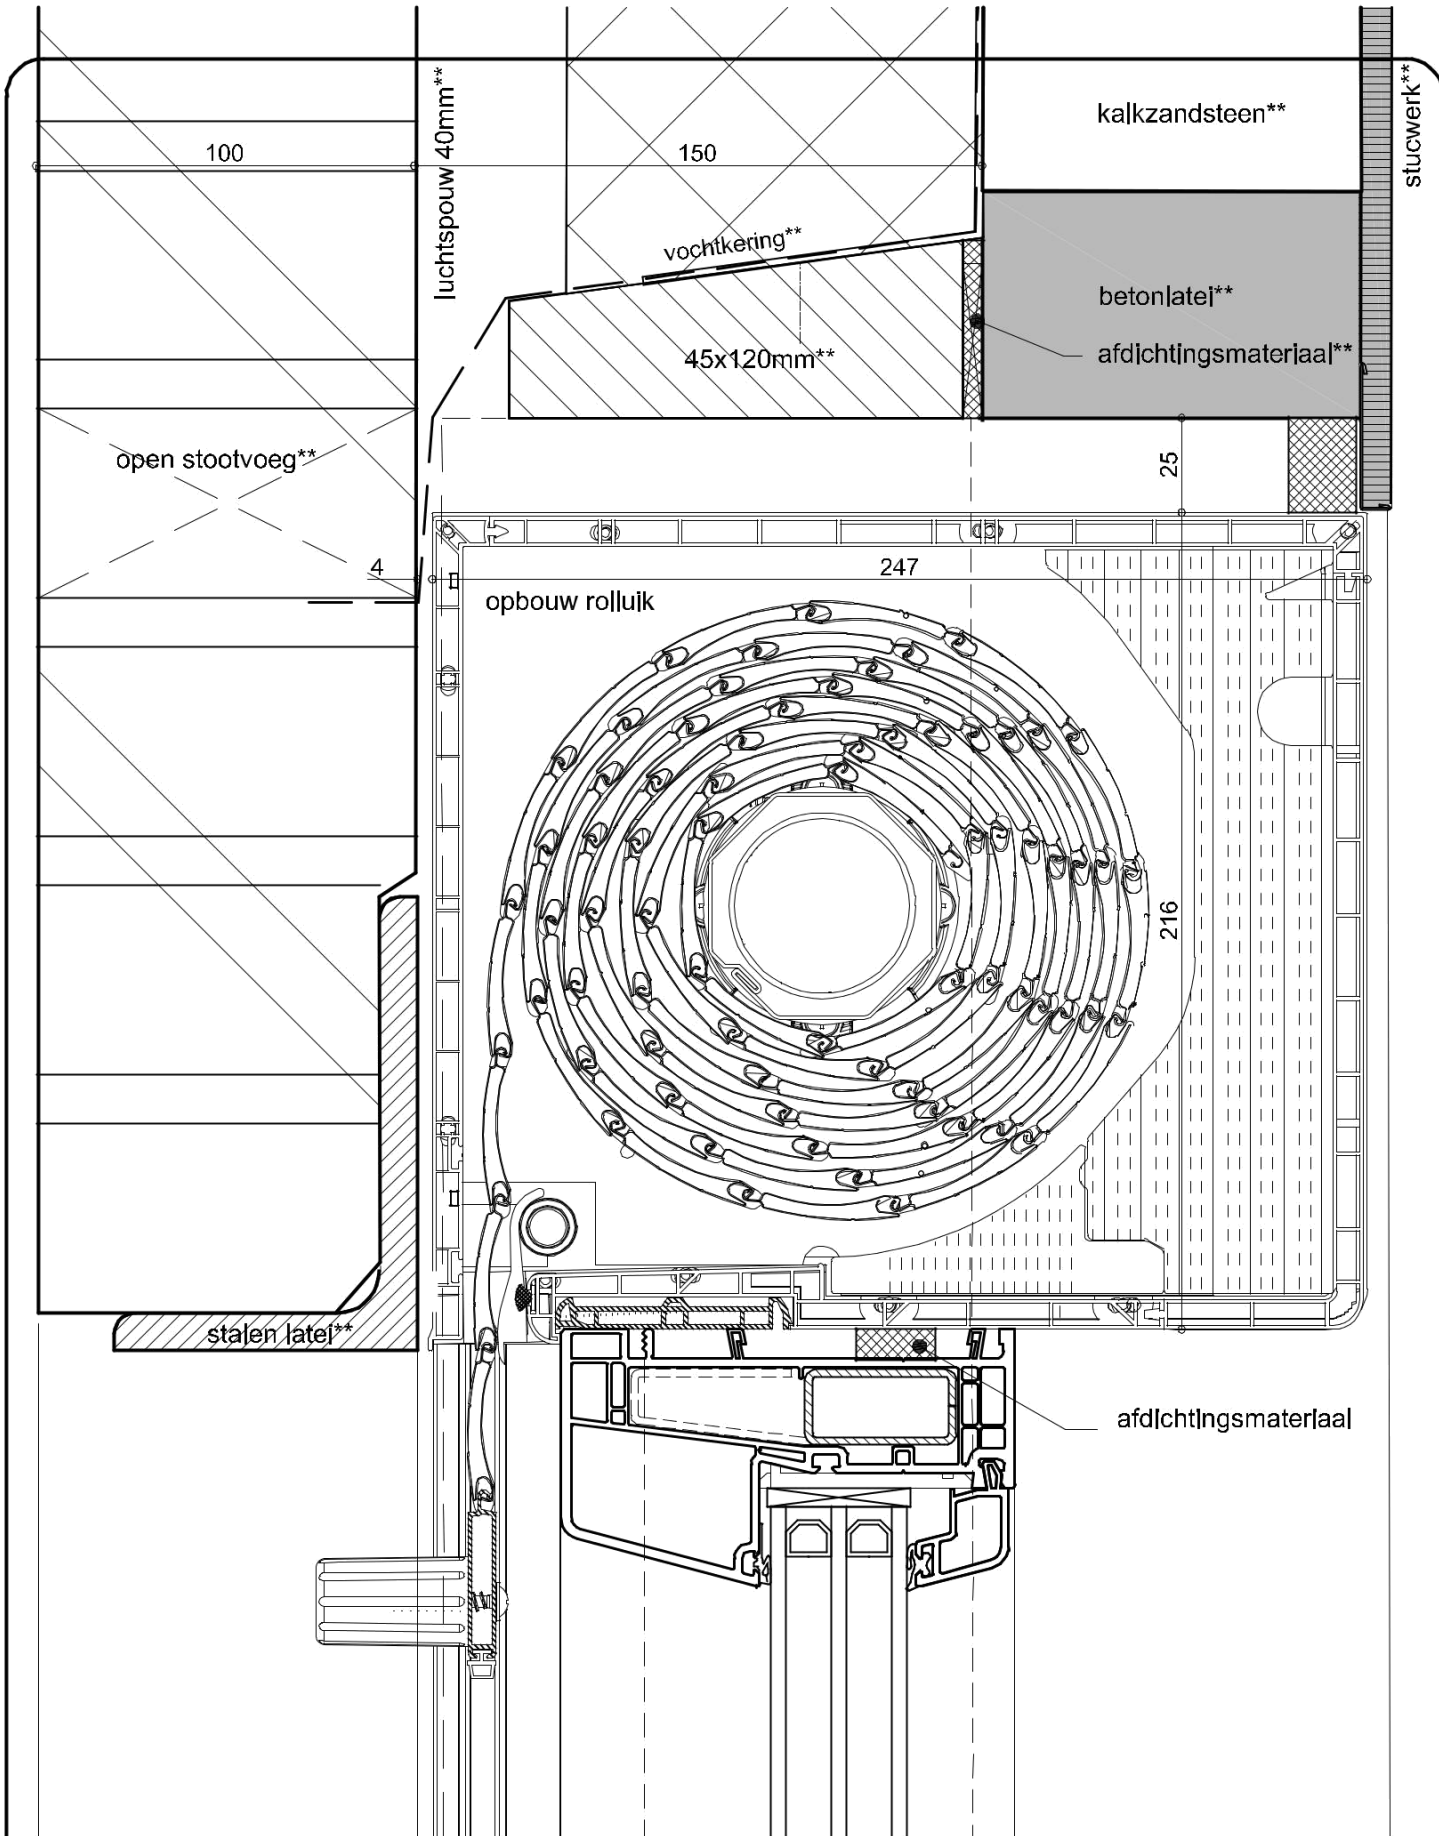

horizontale doorsnede
geleidsprofiel rolluik

** door DERDEN

WINDOWMAKERS

Onderdeel: kozijnprofielen	GEALAN S 9000 NL
Datum : 10-09-2017	
Formaat : A4	
Schaal : 1:3