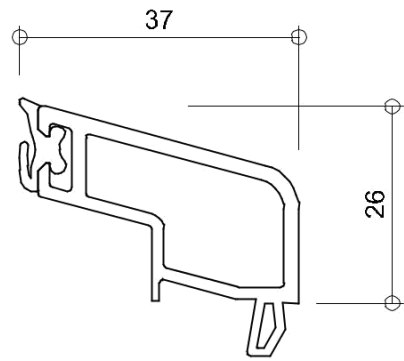

6126
glasdikte 25+26mm