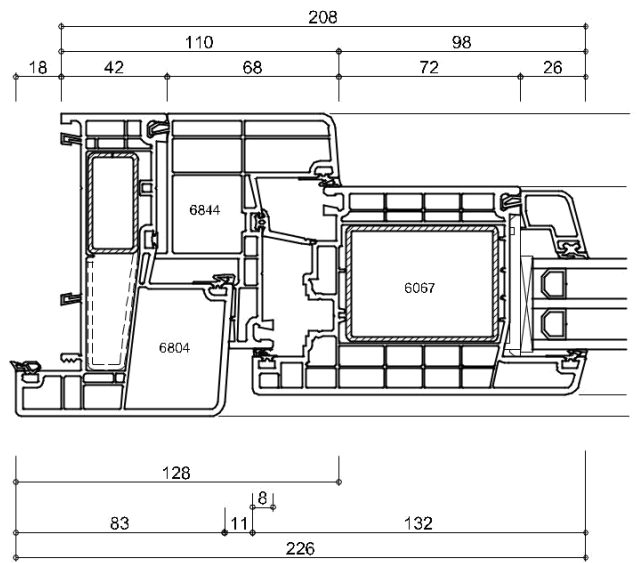

WINDOWMAKERS

Onderdeel: kozijnprofielen

Datum : 10-09-2017

Formaat : A4

Schaal : 1:3

GEALAN
S 9000 NL