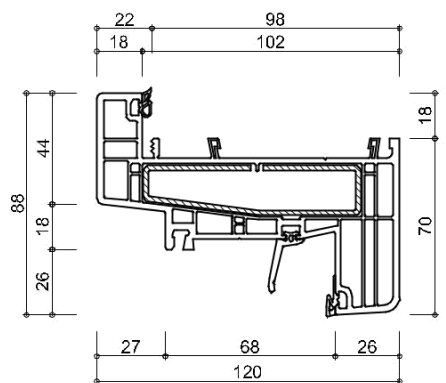

6802

6804

6816

6818

6842

6844

6808

6846

WINDOWMAKERS

Onderdeel: kozijnprofielen

Datum : 10-09-2017

Formaat : A4

Schaal : 1:3

GEALAN
S 9000 NL