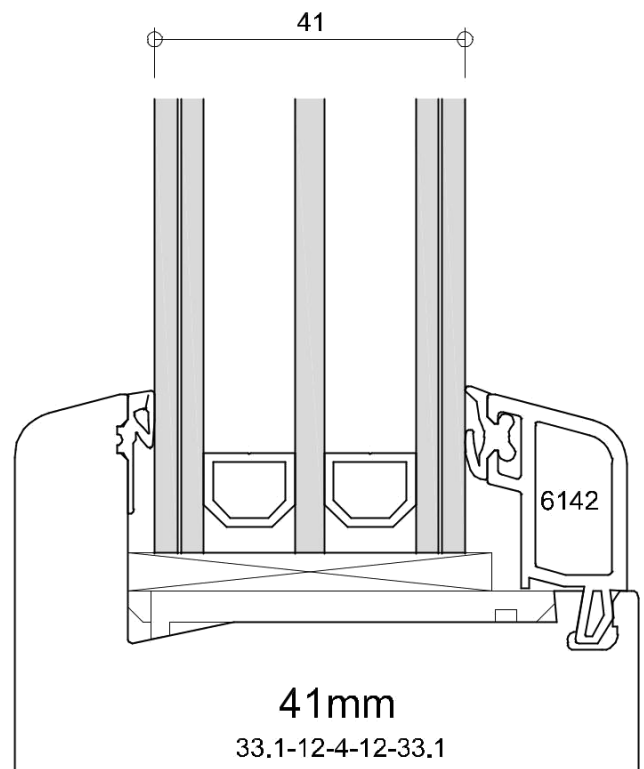

WINDOWMAKERS

Onderdeel: kozijnprofielen

Datum : 10-09-2017

Formaat : A4

Schaal : 1:3

GEALAN
S 9000 NL