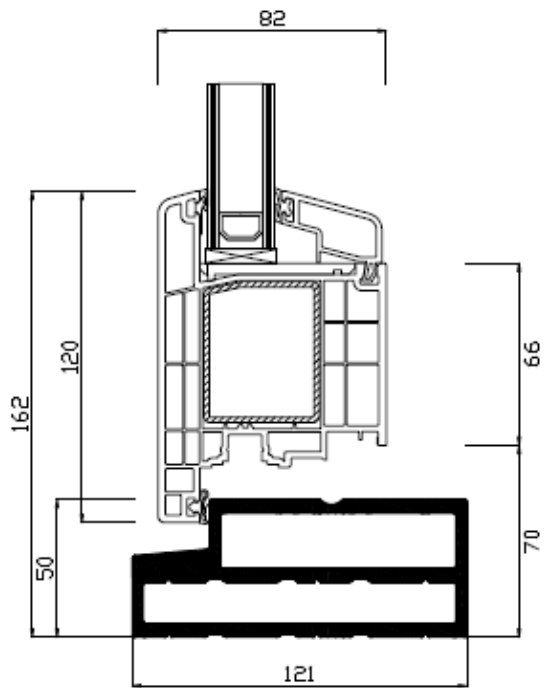

GEALAN
S 9000 NL

2 Profielcombinaties

WINDOWMAKERS

Onderdeel: kozijnprofielen

Datum : 10-09-2017

Formaat : A4

Schaal : 1:3

GEALAN
S 9000 NL