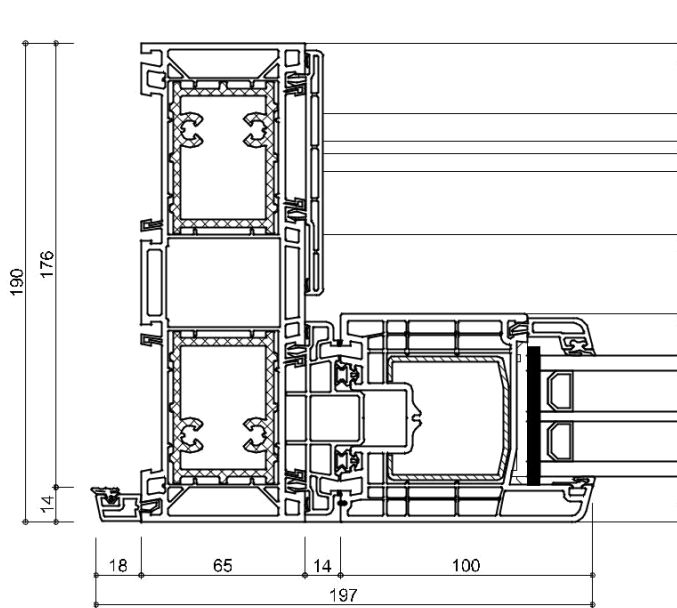

WINDOWMAKERS

Onderdeel: kozijnprofielen

Datum : 10-09-2017

Formaat : A4

Schaal : 1:3

GEALAN
S 9000 NL