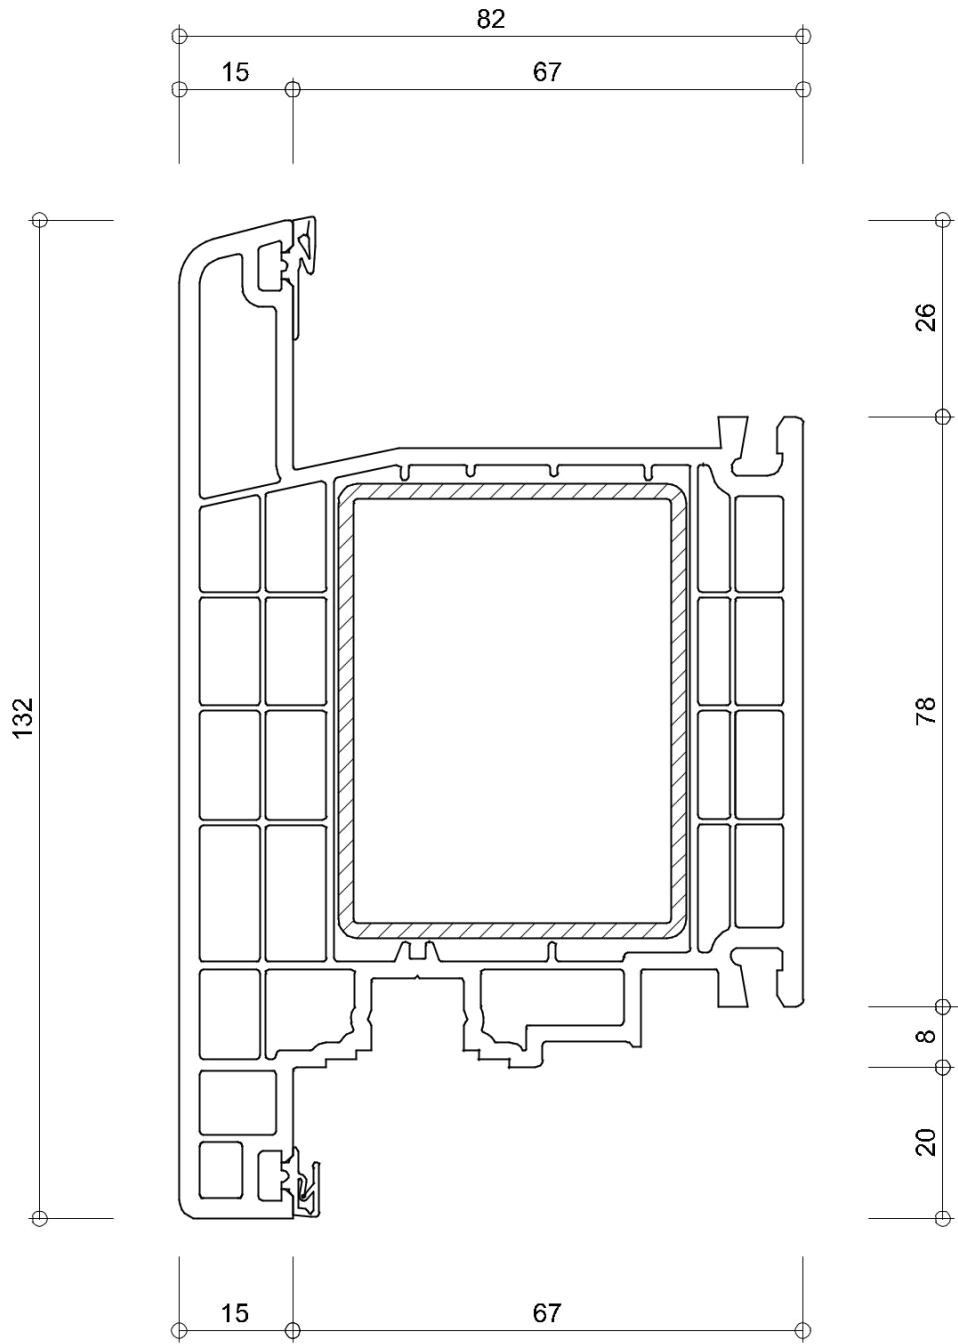

6067

WINDOWMAKERS

Onderdeel: kozijnprofielen

Datum : 10-09-2017

Formaat : A4

Schaal : 1:3

GEALAN
S 9000 NL