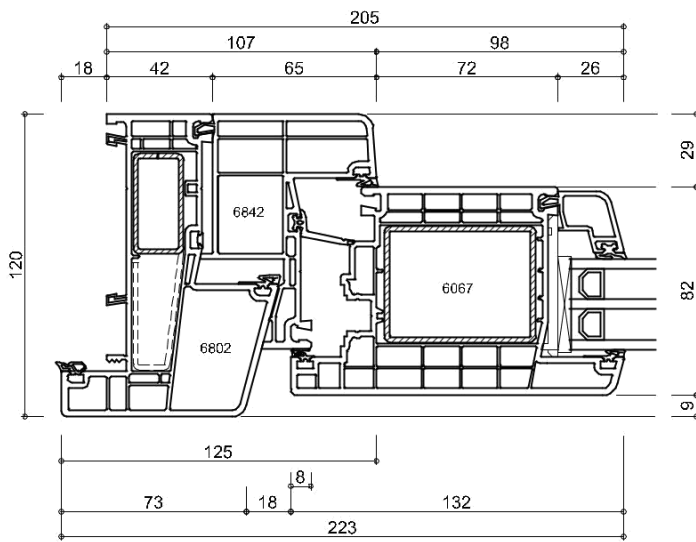

WINDOWMAKERS

Onderdeel: kozijnprofielen

Datum : 10-09-2017

Formaat : A4

Schaal : 1:3

GEALAN
S 9000 NL