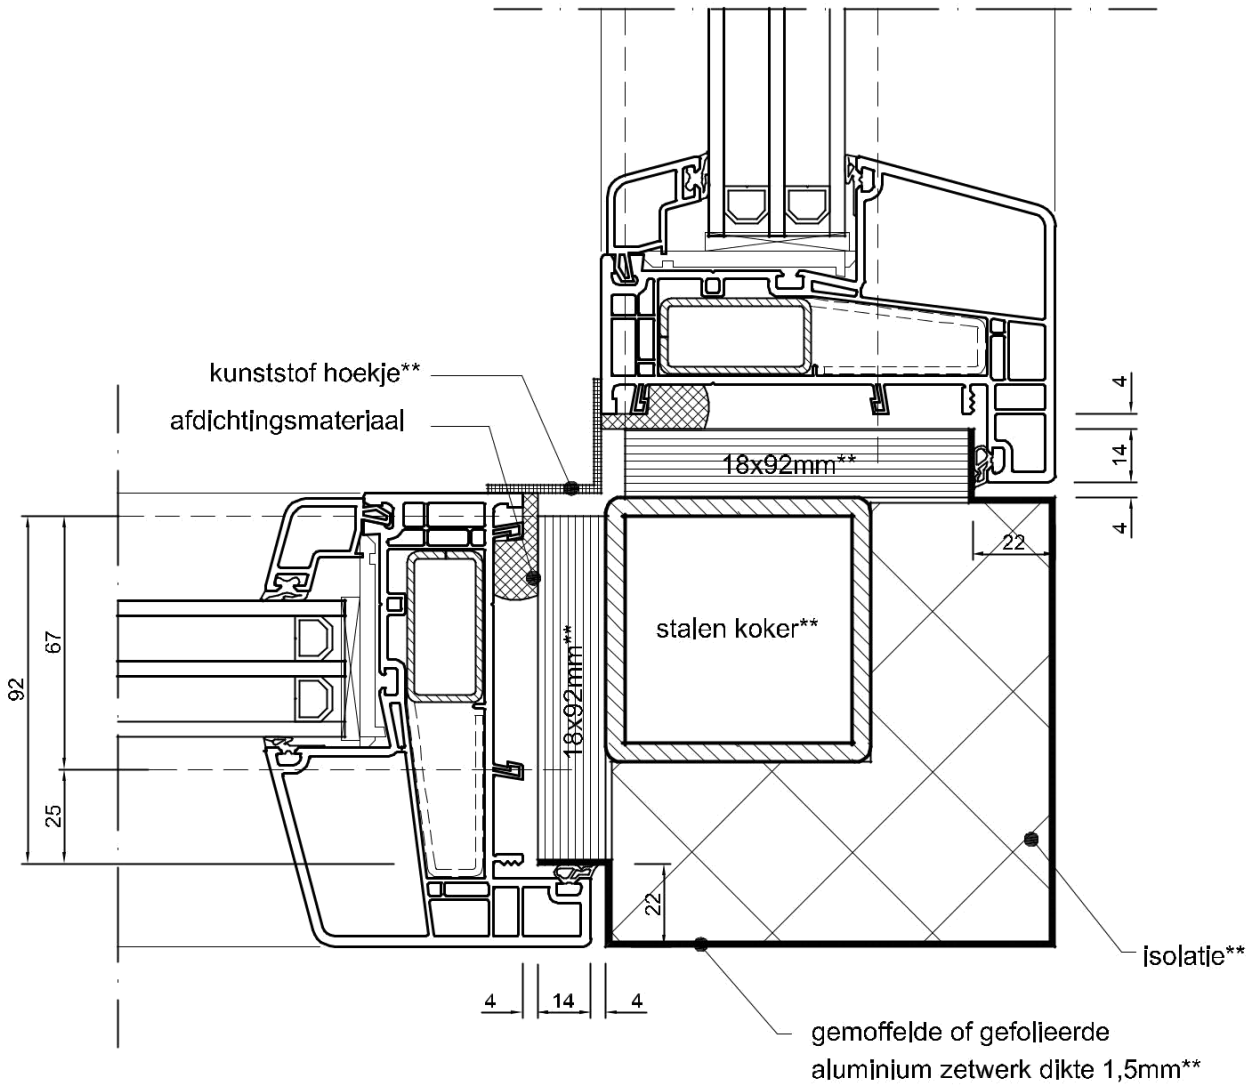

** door DERDEN

WINDOWMAKERS

Onderdeel: kozijnprofielen

Datum : 10-09-2017

Formaat : A4

Schaal : 1:3

GEALAN
S 9000 NL