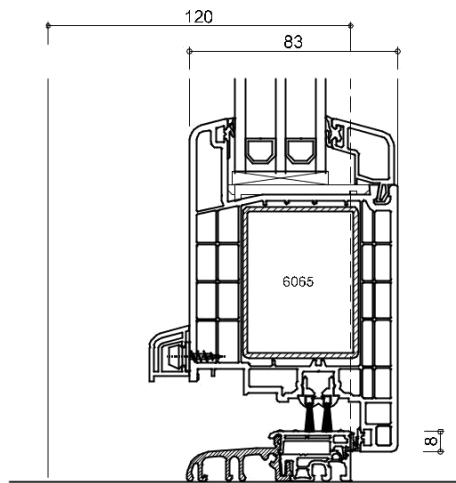

WINDOWMAKERS

Onderdeel: kozijnprofielen

Datum : 10-09-2017

Formaat : A4

Schaal : 1:3

GEALAN
S 9000 NL

aluminium dorpel
BKV 65 TB

aluminium dorpel
BKV 65 TB