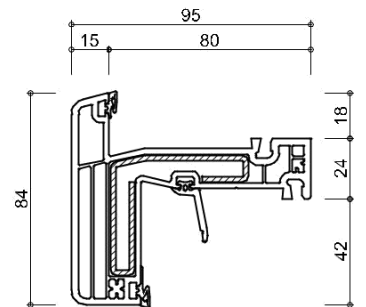

6802

6804

6816

6818

6842

6844

6808

6846

WINDOWMAKERS

Onderdeel: kozijnprofielen

Datum : 10-09-2017

Formaat : A4

Schaal : 1:3

GEALAN
S 9000 NL