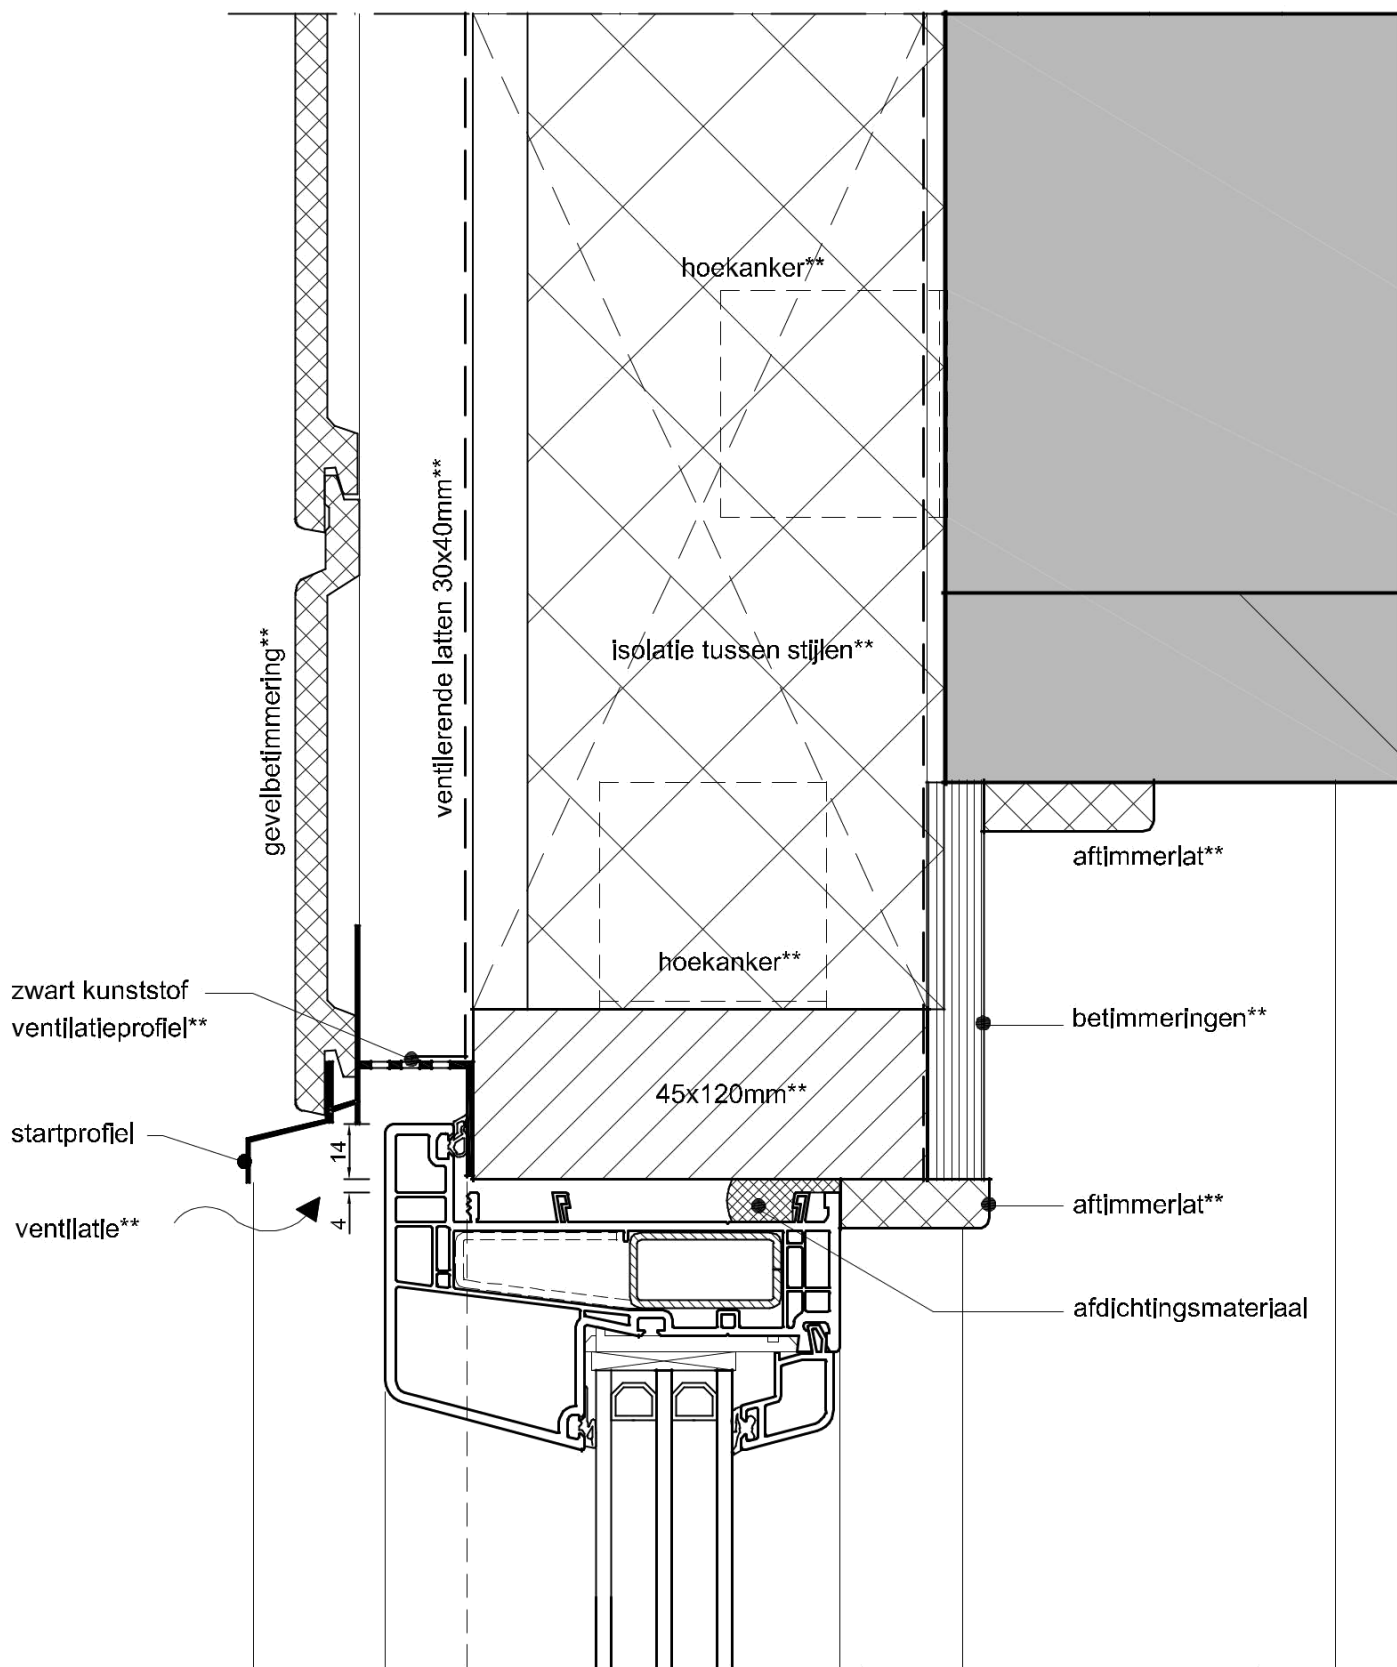

** door DERDEN

WINDOWMAKERS

Onderdeel: kozijnprofielen

Datum : 10-09-2017

Formaat : A4

Schaal : 1:3

GEALAN
S 9000 NL

** door DERDEN