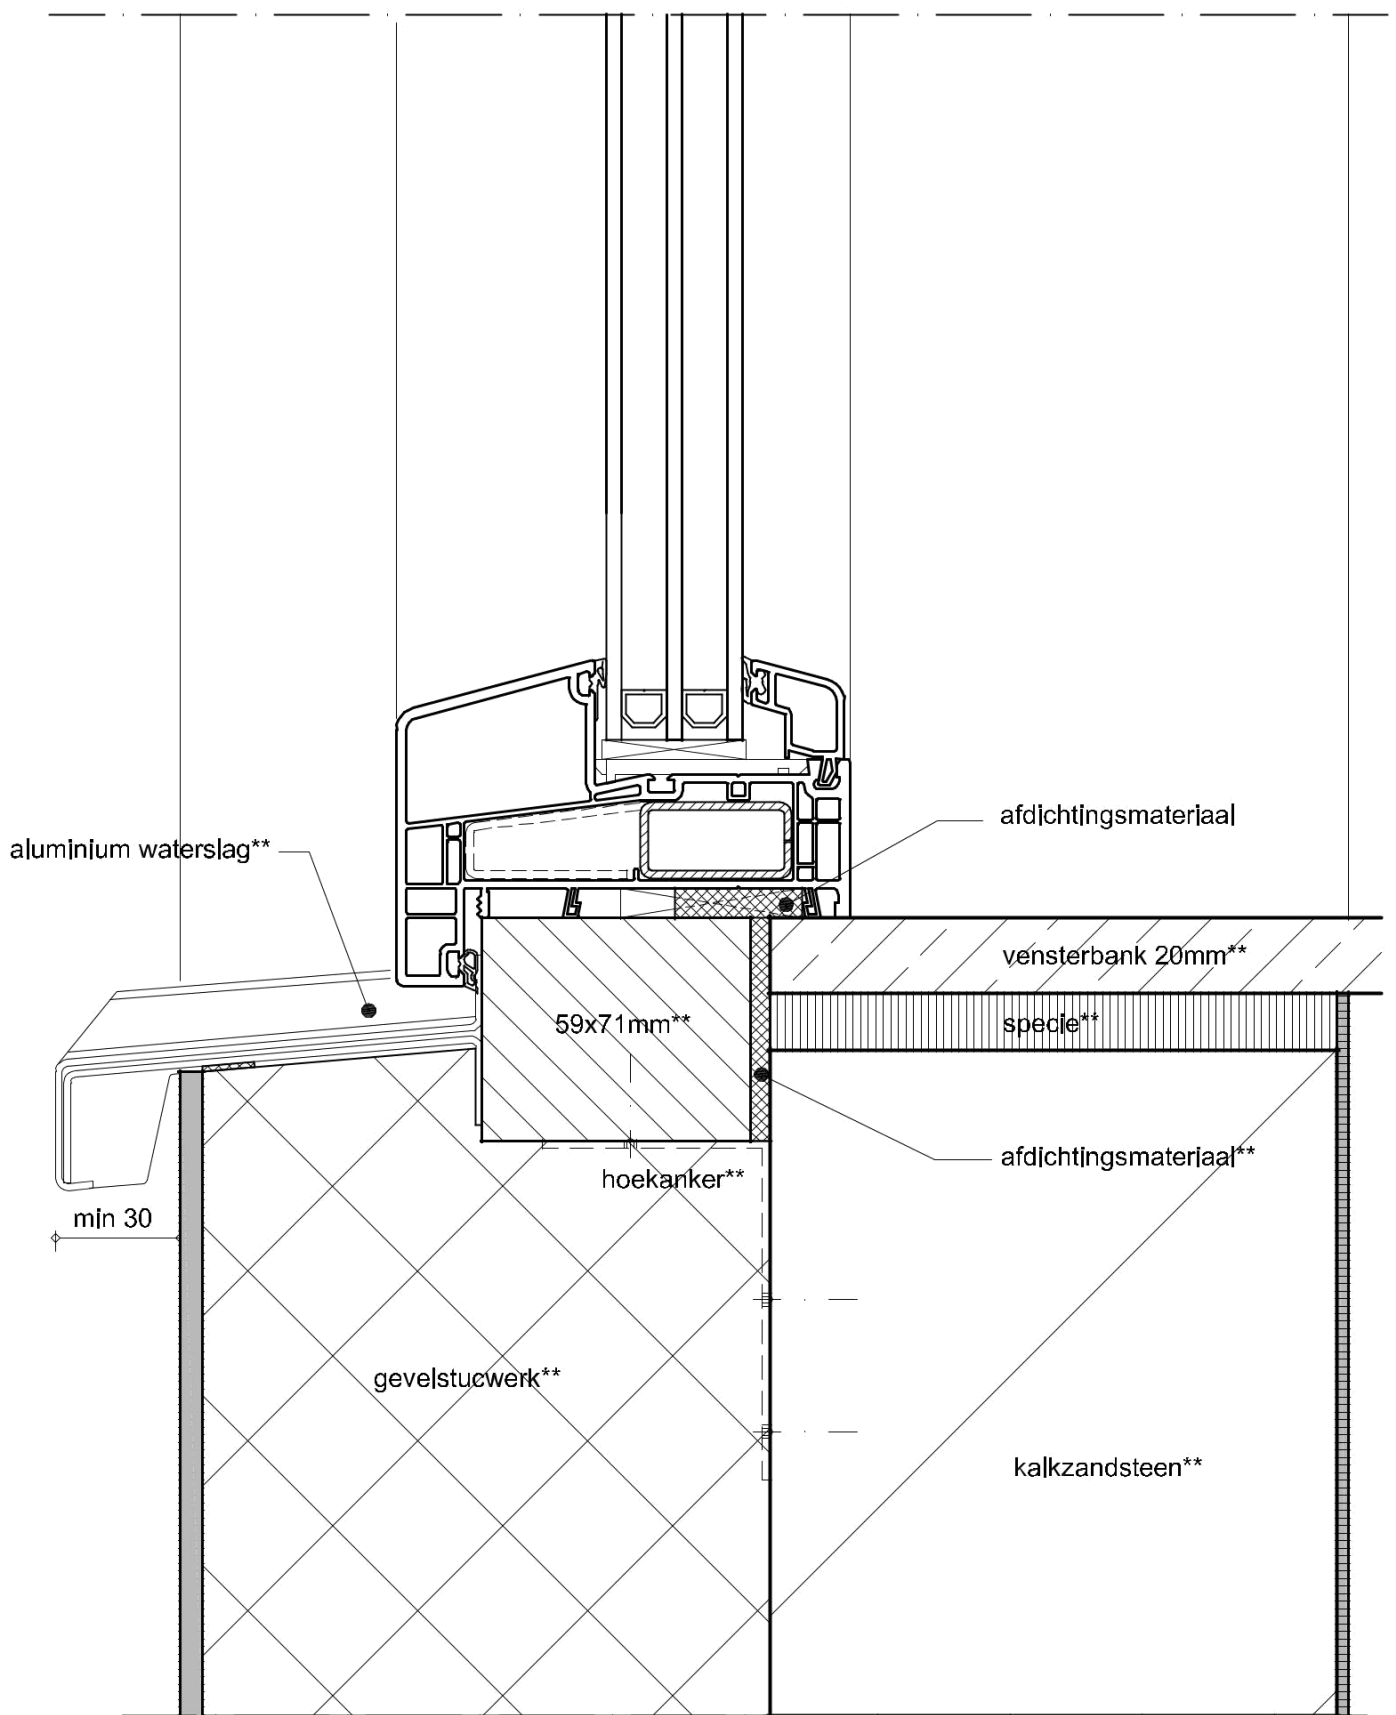

WINDOWMAKERS

Onderdeel: kozijnprofielen

Datum : 10-09-2017

Formaat : A4

Schaal : 1:3

GEALAN
S 9000 NL

** door DERDEN

WINDOWMAKERS