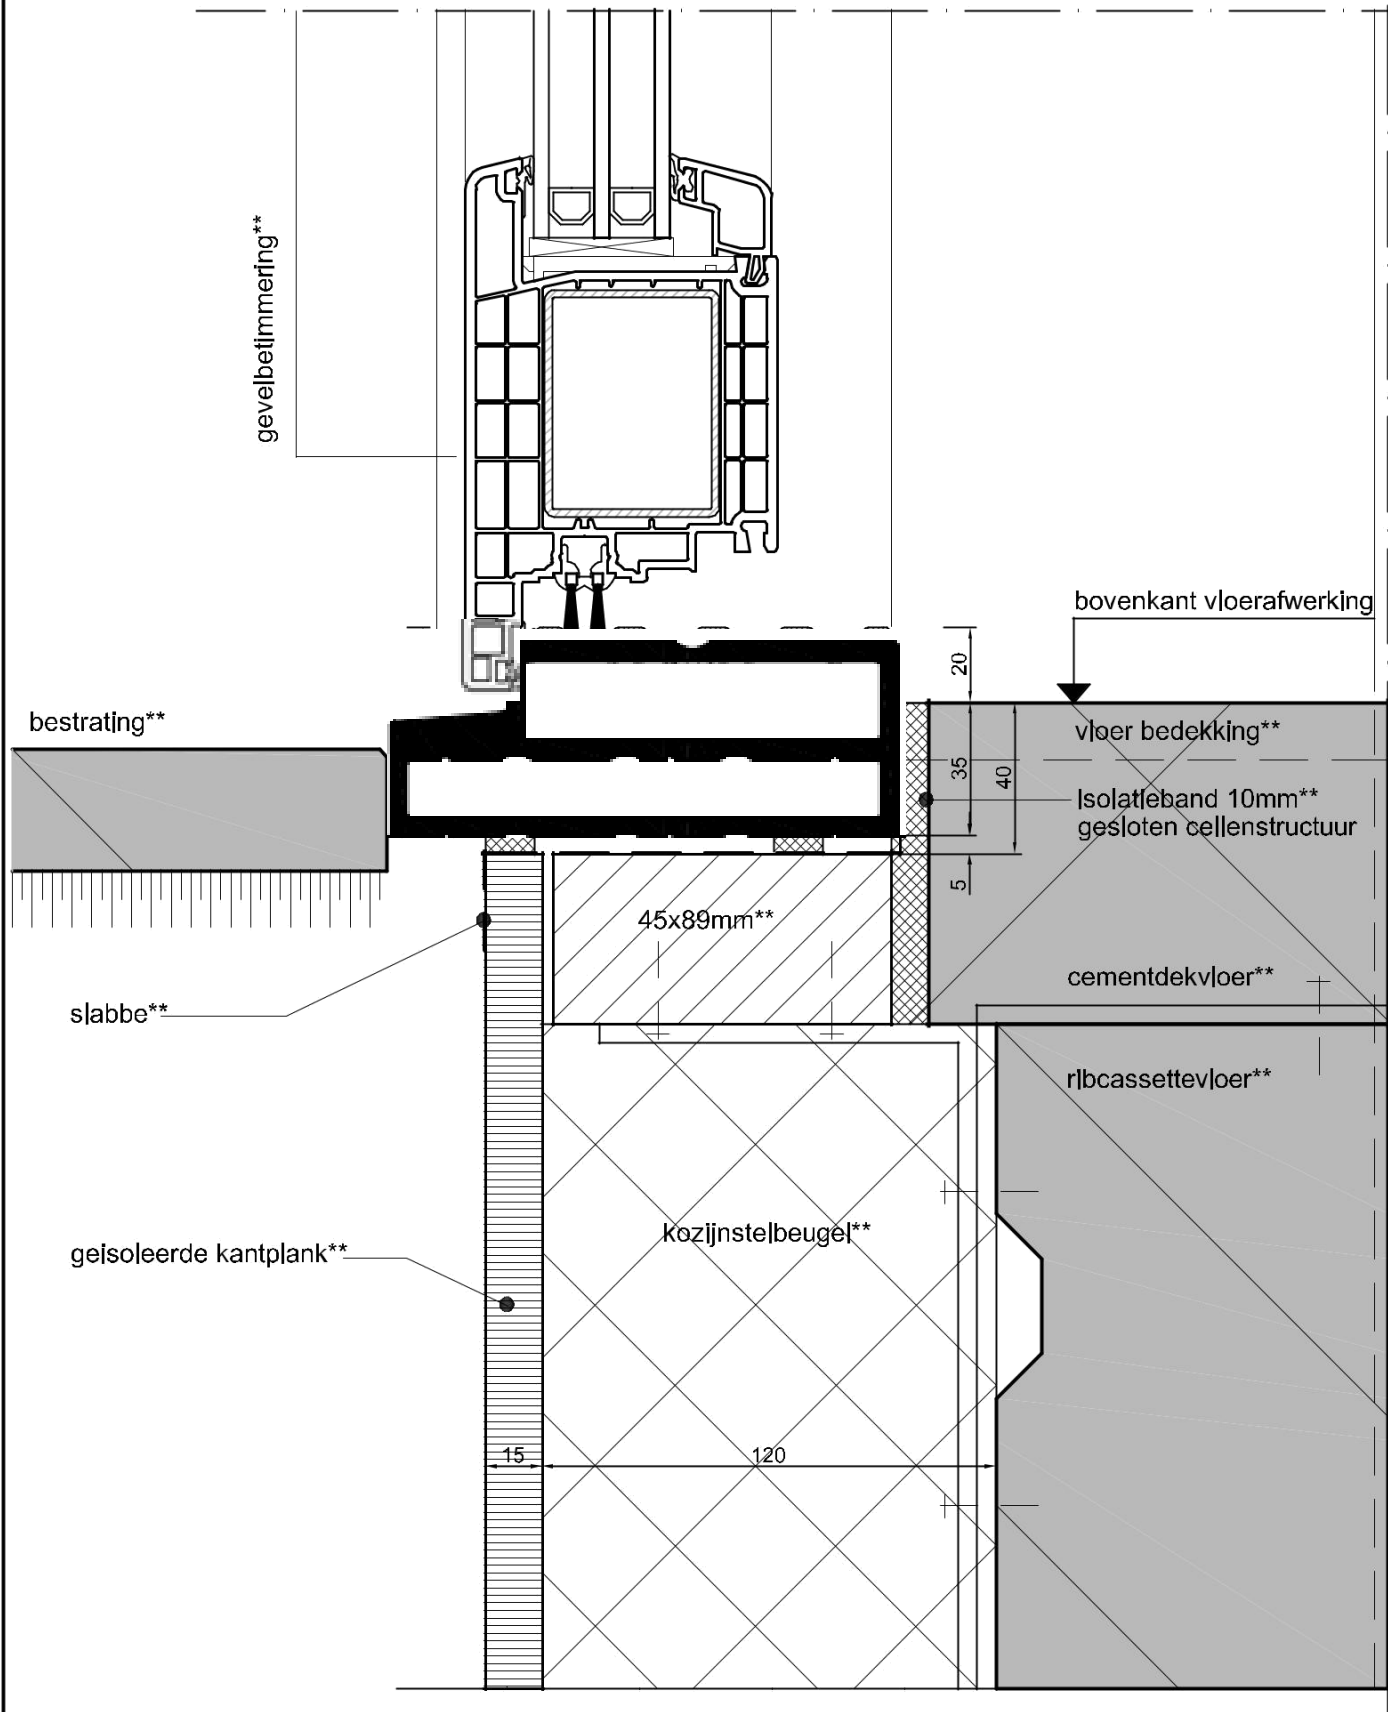

** door DERDEN

WINDOWMAKERS

Onderdeel: kozijnprofielen

Datum : 10-09-2017

Formaat : A4

Schaal : 1:3

GEALAN
S 9000 NL