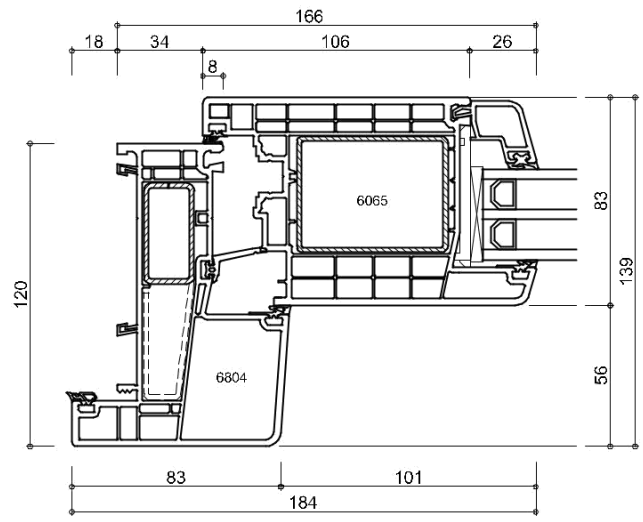

WINDOWMAKERS

Onderdeel: kozijnprofielen

Datum : 10-09-2017

Formaat : A4

Schaal : 1:3

GEALAN
S 9000 NL