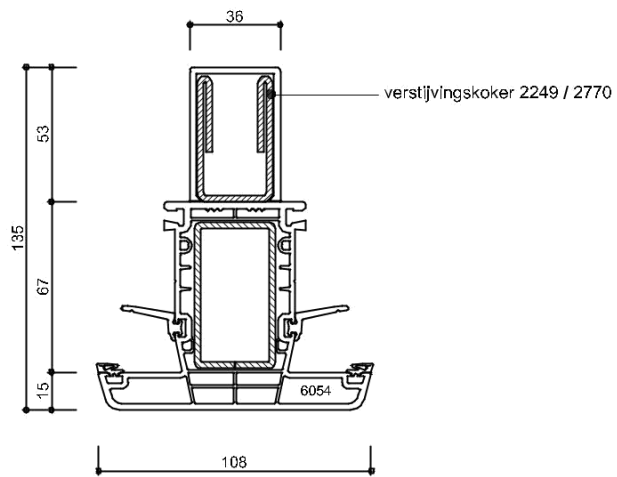

** door DERDEN

WINDOWMAKERS

Onderdeel: kozijnprofielen

Datum : 10-09-2017

Formaat : A4

Schaal : 1:3

GEALAN
S 9000 NL