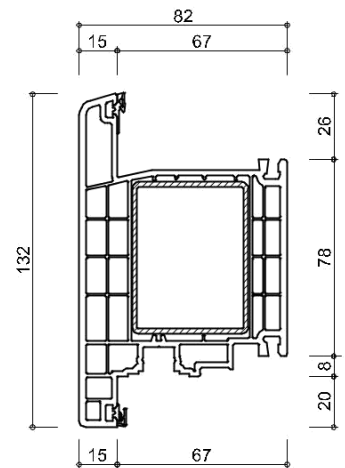

Onderdeel: kozijnprofielen

Datum : 10-09-2017

Formaat : A4

Schaal : 1:3

GEALAN
S 9000 NL

lengte max.1600mm

WINDOWMAKERS

Onderdeel: kozijnprofielen

Datum : 10-09-2017

Formaat : A4

Schaal : 1:3

GEALAN
S 9000 NL

6003

6061

6065

6067