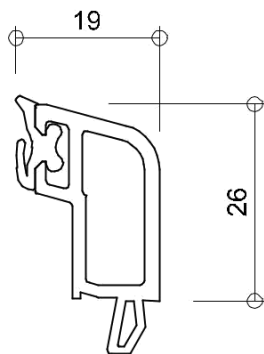

6144
glasdikte 43+44mm