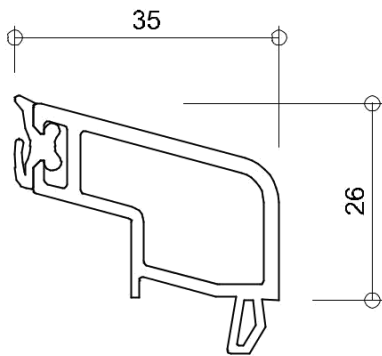

Schaal : 1:3

GEALAN
S 9000 NL

6124
glasdikte 23+24mm

6126
glasdikte 25+26mm

6128
glasdikte 27+28mm

6130
glasdikte 29+30mm

6132
glasdikte 31+32mm

6134
glasdikte 33+34mm