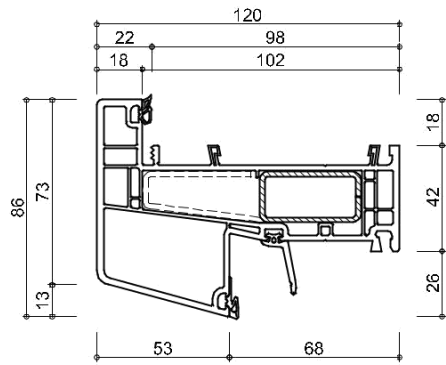

3195
glasroede 33mm

WINDOWMAKERS

Onderdeel: kozijnprofielen

Datum : 10-09-2017

Formaat : A4

Schaal : 1:3

GEALAN
S 9000 NL

6802