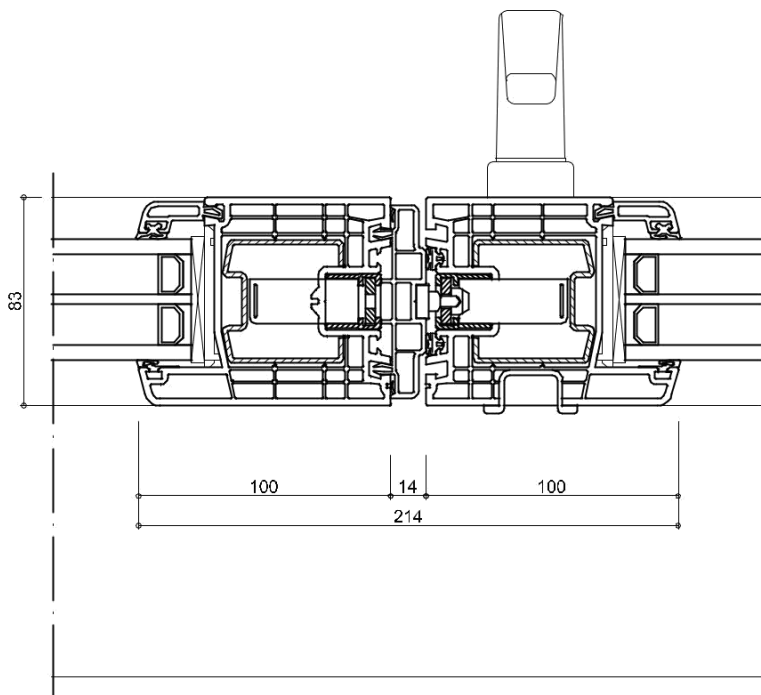

WINDOWMAKERS

Onderdeel: kozijnprofielen

Datum : 10-09-2017

Formaat : A4

Schaal : 1:3

GEALAN
S 9000 NL