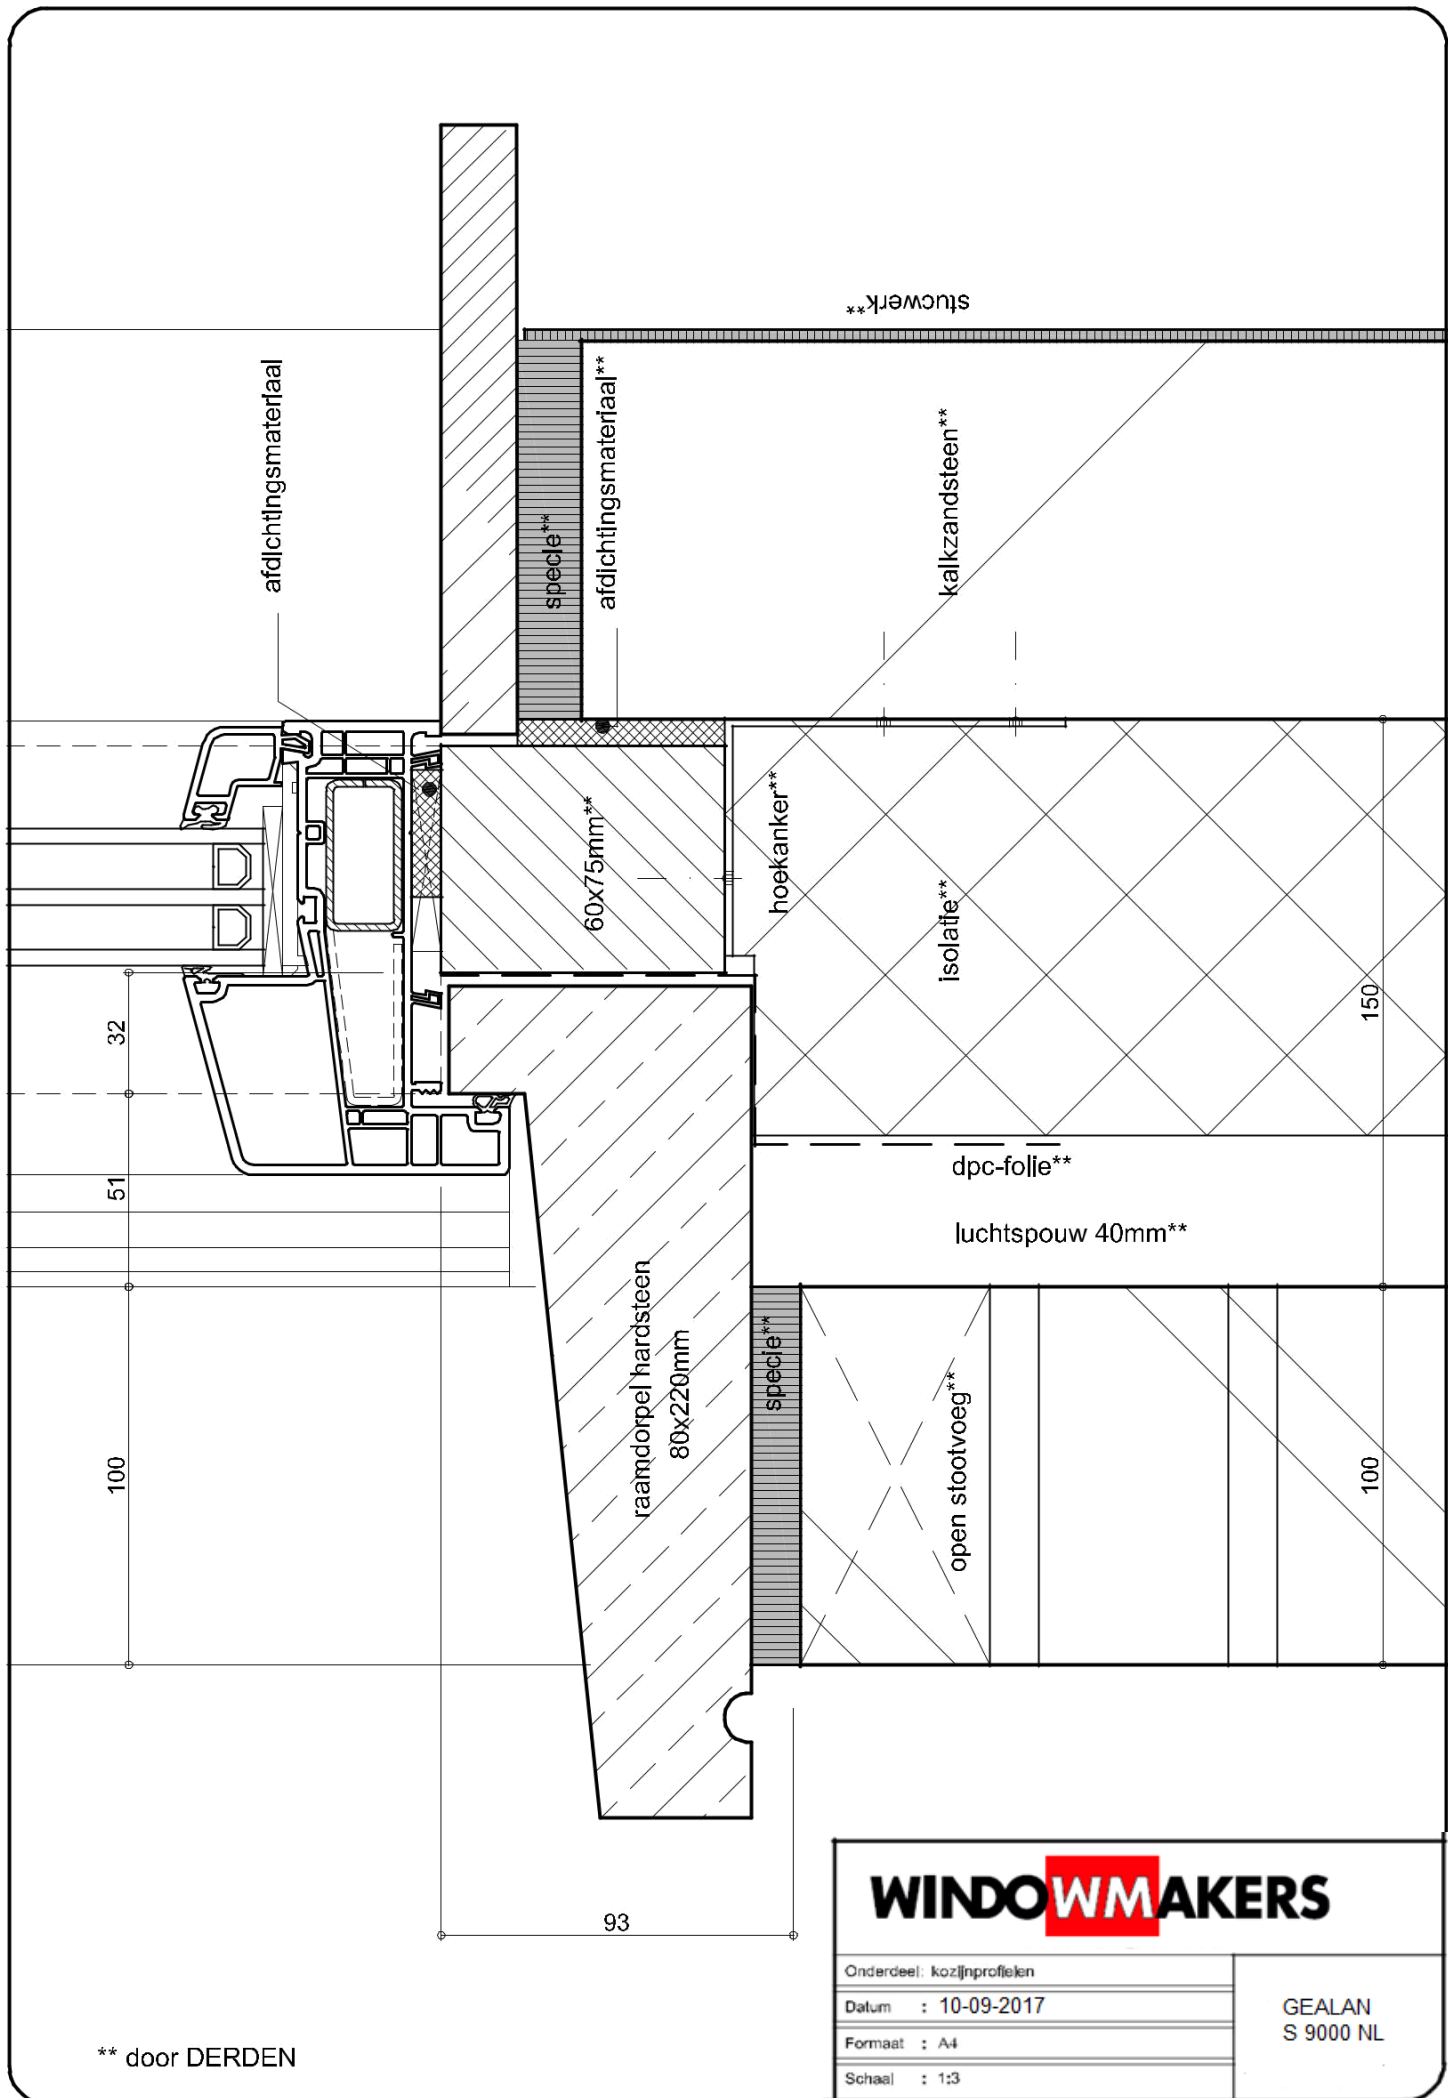

** door DERDEN

WINDOWMAKERS

Onderdeel: kozijnprofielen
Datum : 10-09-2017
Formaat : A4
Schaal : 1:3

GEALAN
S 9000 NL