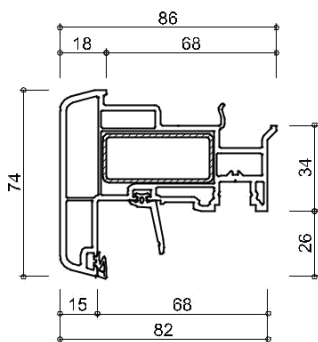

6003

6061

6065

6067

6049

6034

6012

WINDOWMAKERS

Onderdeel: kozijnprofielen

Datum : 10-09-2017

Formaat : A4

Schaal : 1:3

GEALAN
S 9000 NL