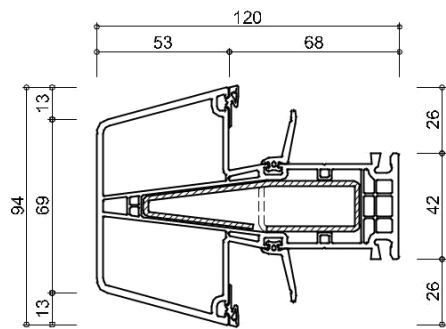

6802

6804

6816

6818

6842

6844

6808

6846

WINDOWMAKERS

Onderdeel: kozijnprofielen

Datum : 10-09-2017

Formaat : A4

Schaal : 1:3

GEALAN
S 9000 NL