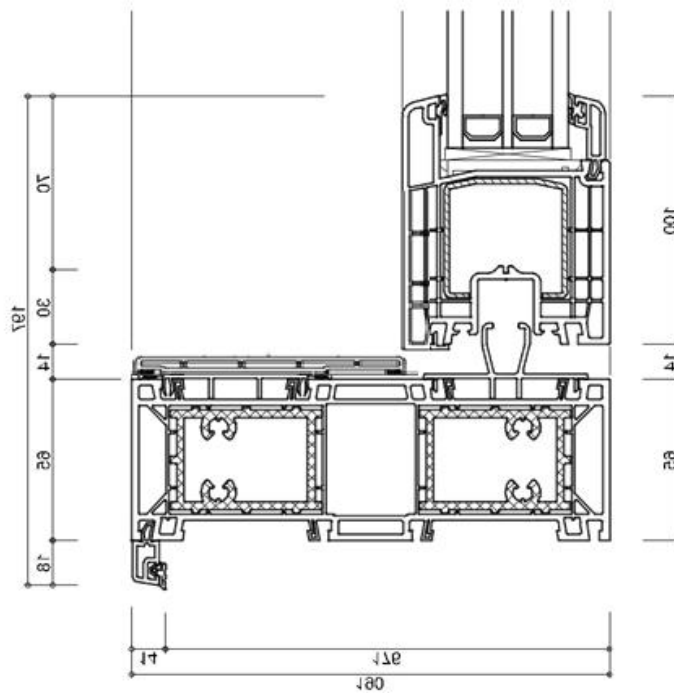

WINDOWMAKERS

Onderdeel: kozijnprofielen

Datum : 10-09-2017

Formaat : A4

Schaal : 1:3

GEALAN
S 9000 NL

WINDOWMAKERS

Onderdeel: kozijnprofielen