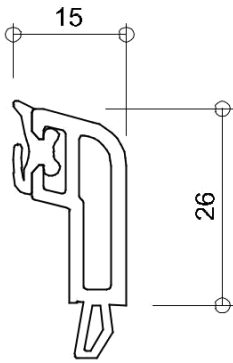

6144
glasdikte 43+44mm

6148
glasdikte 47+48mm