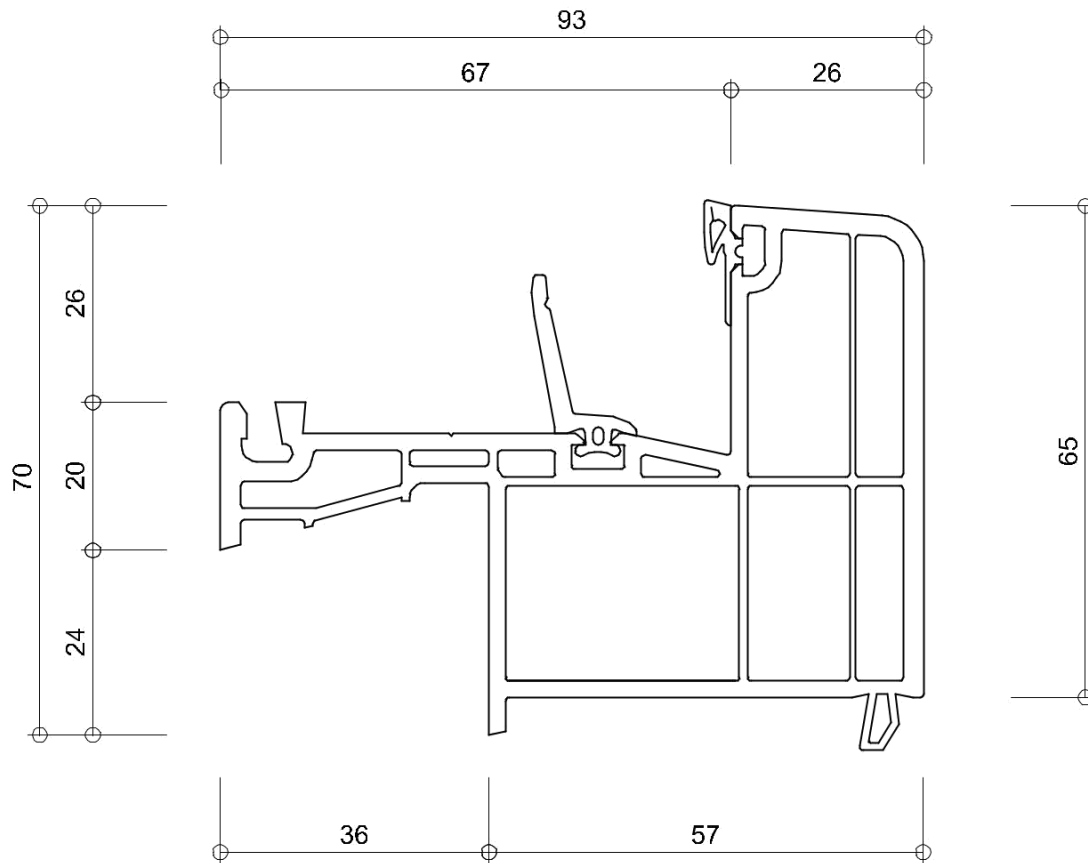

6842

WINDOWMAKERS

Onderdeel: kozijnprofielen

Datum : 10-09-2017

Formaat : A4

Schaal : 1:3

GEALAN
S 9000 NL