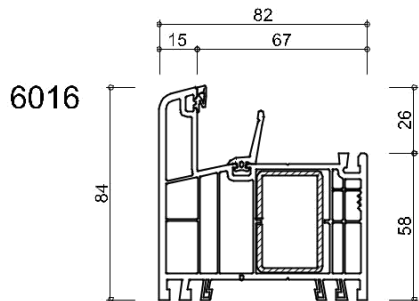

Onderdeel: kozijnprofielen

Datum : 10-09-2017

Formaat : A4

Schaal : 1:3

GEALAN
S 9000 NL

lengte max.1600mm

WINDOWMAKERS

Onderdeel: kozijnprofielen