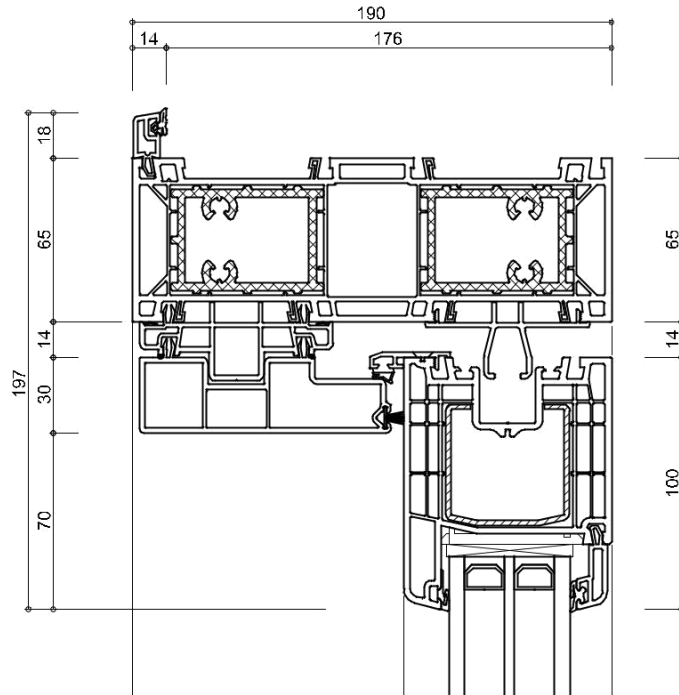

WINDOWMAKERS

Onderdeel: kozijnprofielen

Datum : 10-09-2017

Formaat : A4

Schaal : 1:3

GEALAN
S 9000 NL

WINDOWMAKERS

Onderdeel: kozijnprofielen