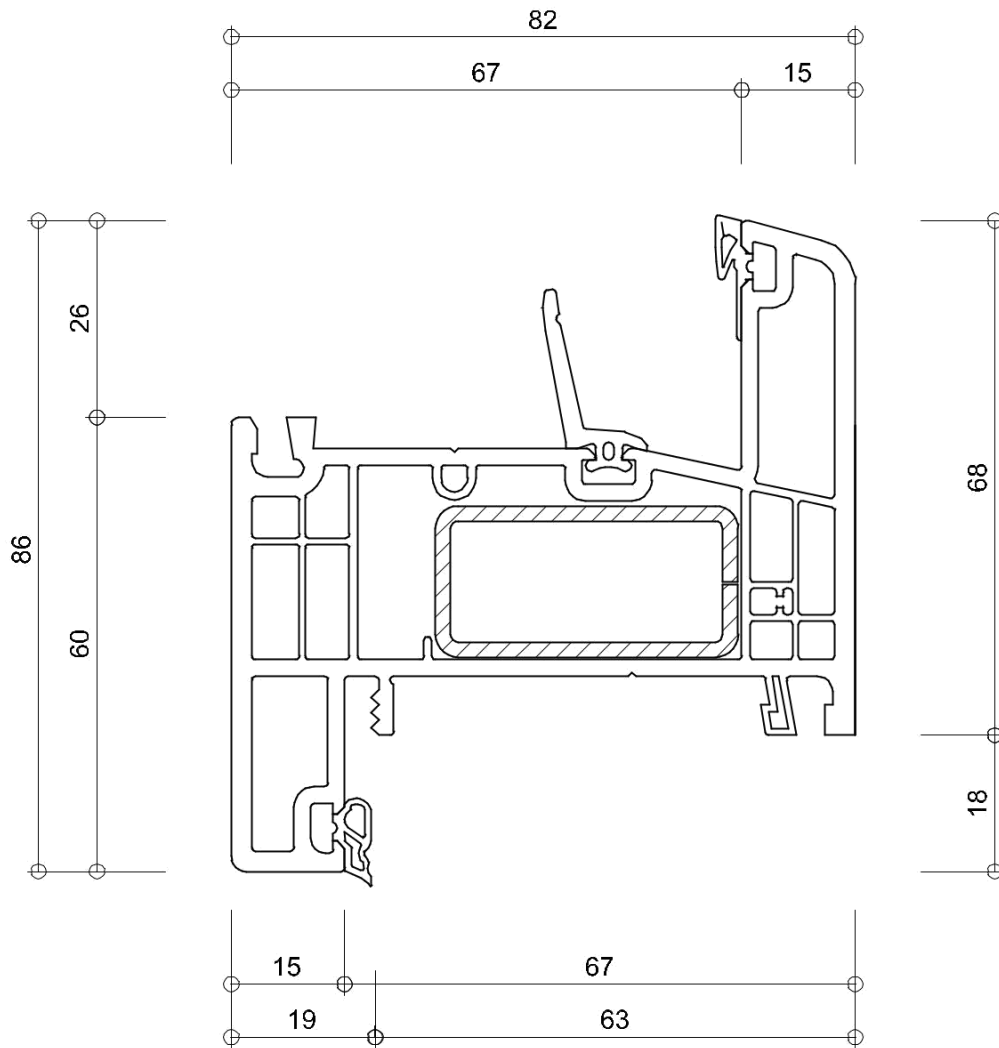

WINDOWMAKERS

Onderdeel: kozijnprofielen

Datum : 10-09-2017

Formaat : A4

Schaal : 1:3

GEALAN
S 9000 NL

6072

WINDOWMAKERS