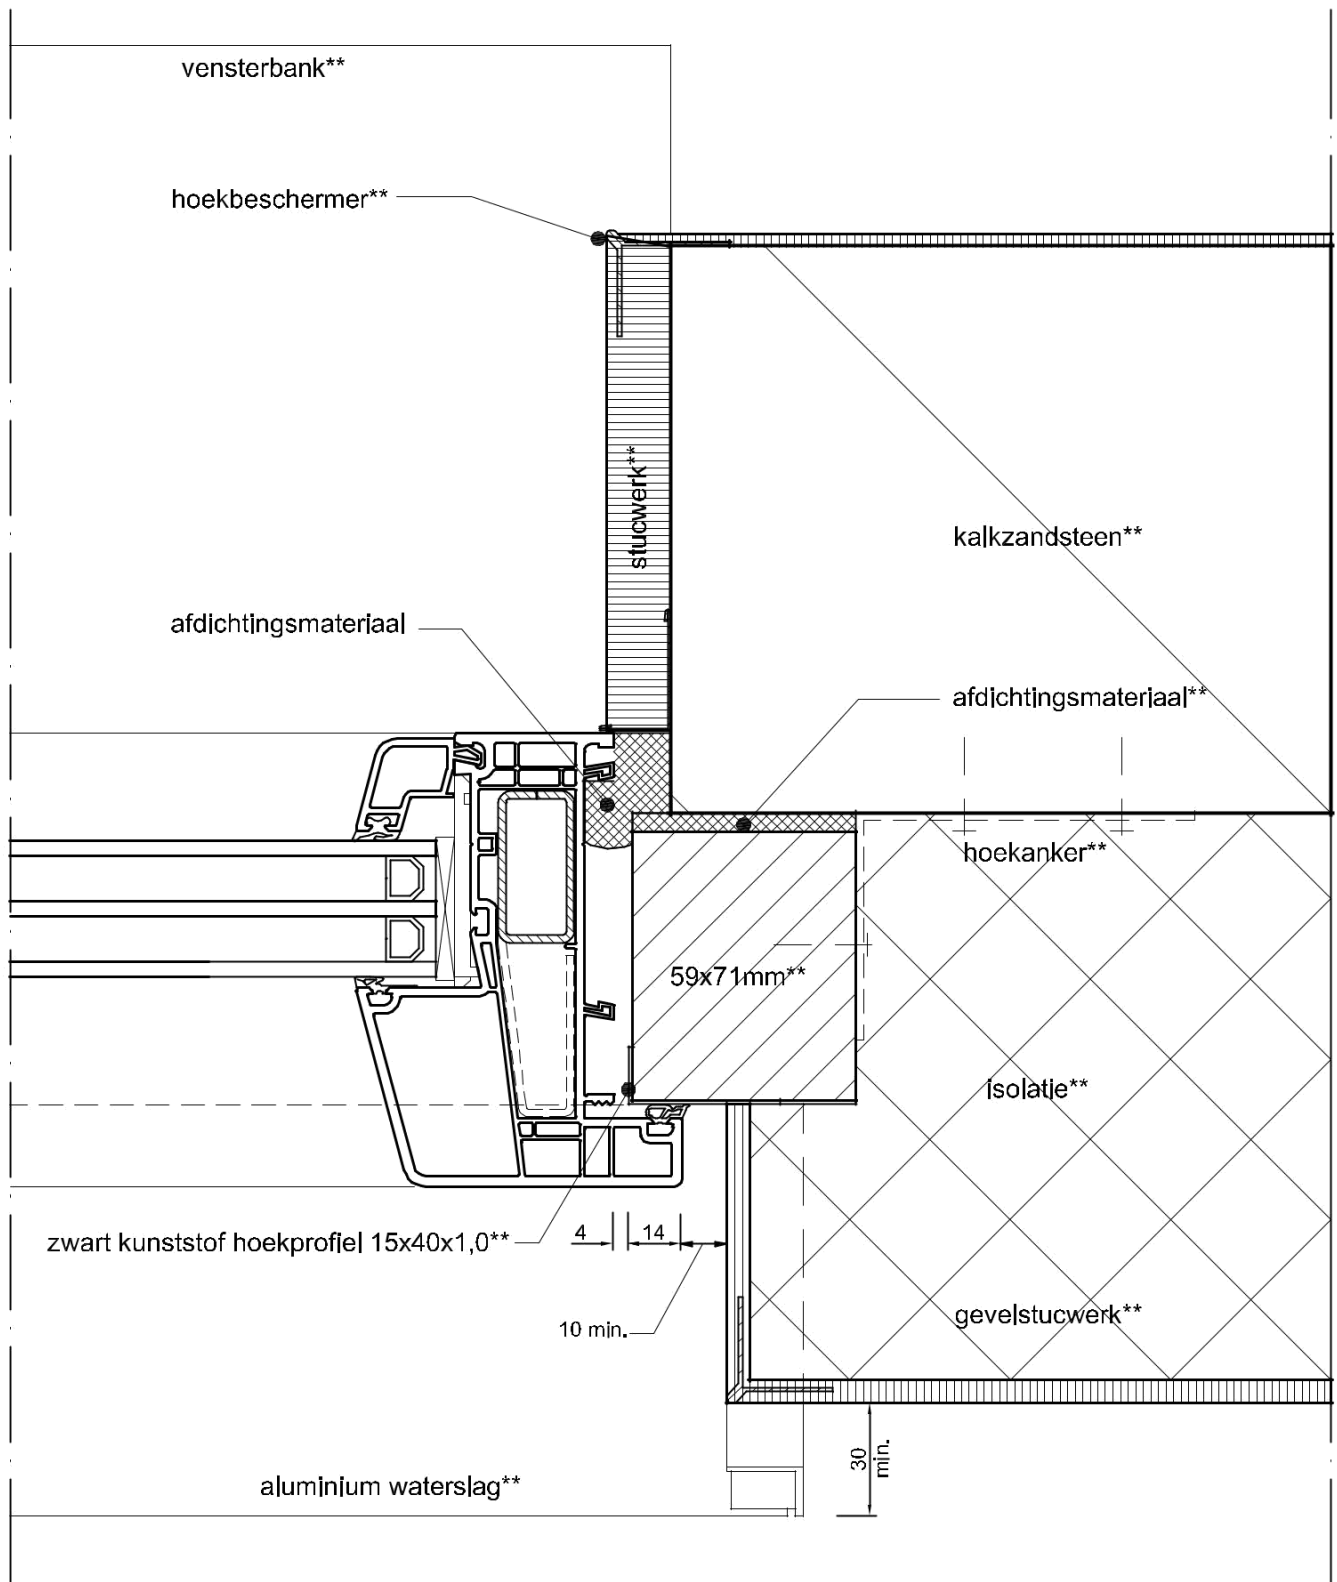

WINDOWMAKERS

Onderdeel: kozijnprofielen

Datum : 10-09-2017

Formaat : A4

Schaal : 1:3

GEALAN
S 9000 NL

** door DERDEN

WINDOWMAKERS