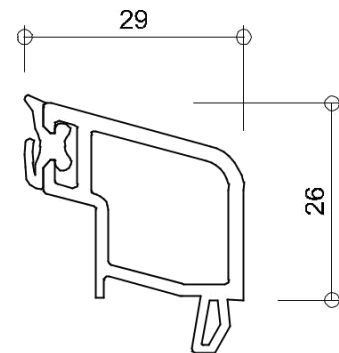

Schaal : 1:3

GEALAN
S 9000 NL

6124
glasdikte 23+24mm

6126
glasdikte 25+26mm

6128
glasdikte 27+28mm

6130
glasdikte 29+30mm

6132
glasdikte 31+32mm

6134
glasdikte 33+34mm