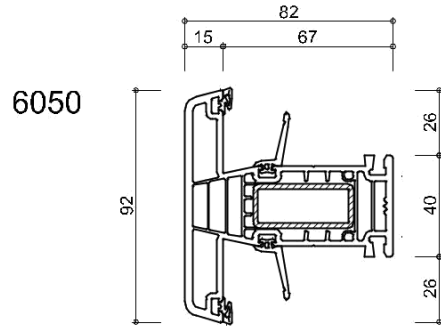

Onderdeel: kozijnprofielen

Datum : 10-09-2017

Formaat : A4

Schaal : 1:3

GEALAN
S 9000 NL

lengte max.1600mm

WINDOWMAKERS

Onderdeel: kozijnprofielen