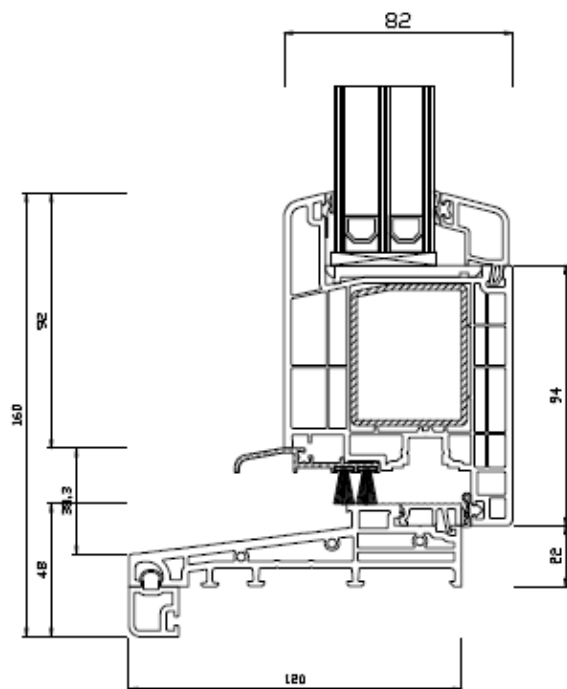

GEALAN
S 9000 NL

2 Profielcombinaties

WINDOWMAKERS

Onderdeel: kozijnprofielen

Datum : 10-09-2017

Formaat : A4

Schaal : 1:3

GEALAN
S 9000 NL