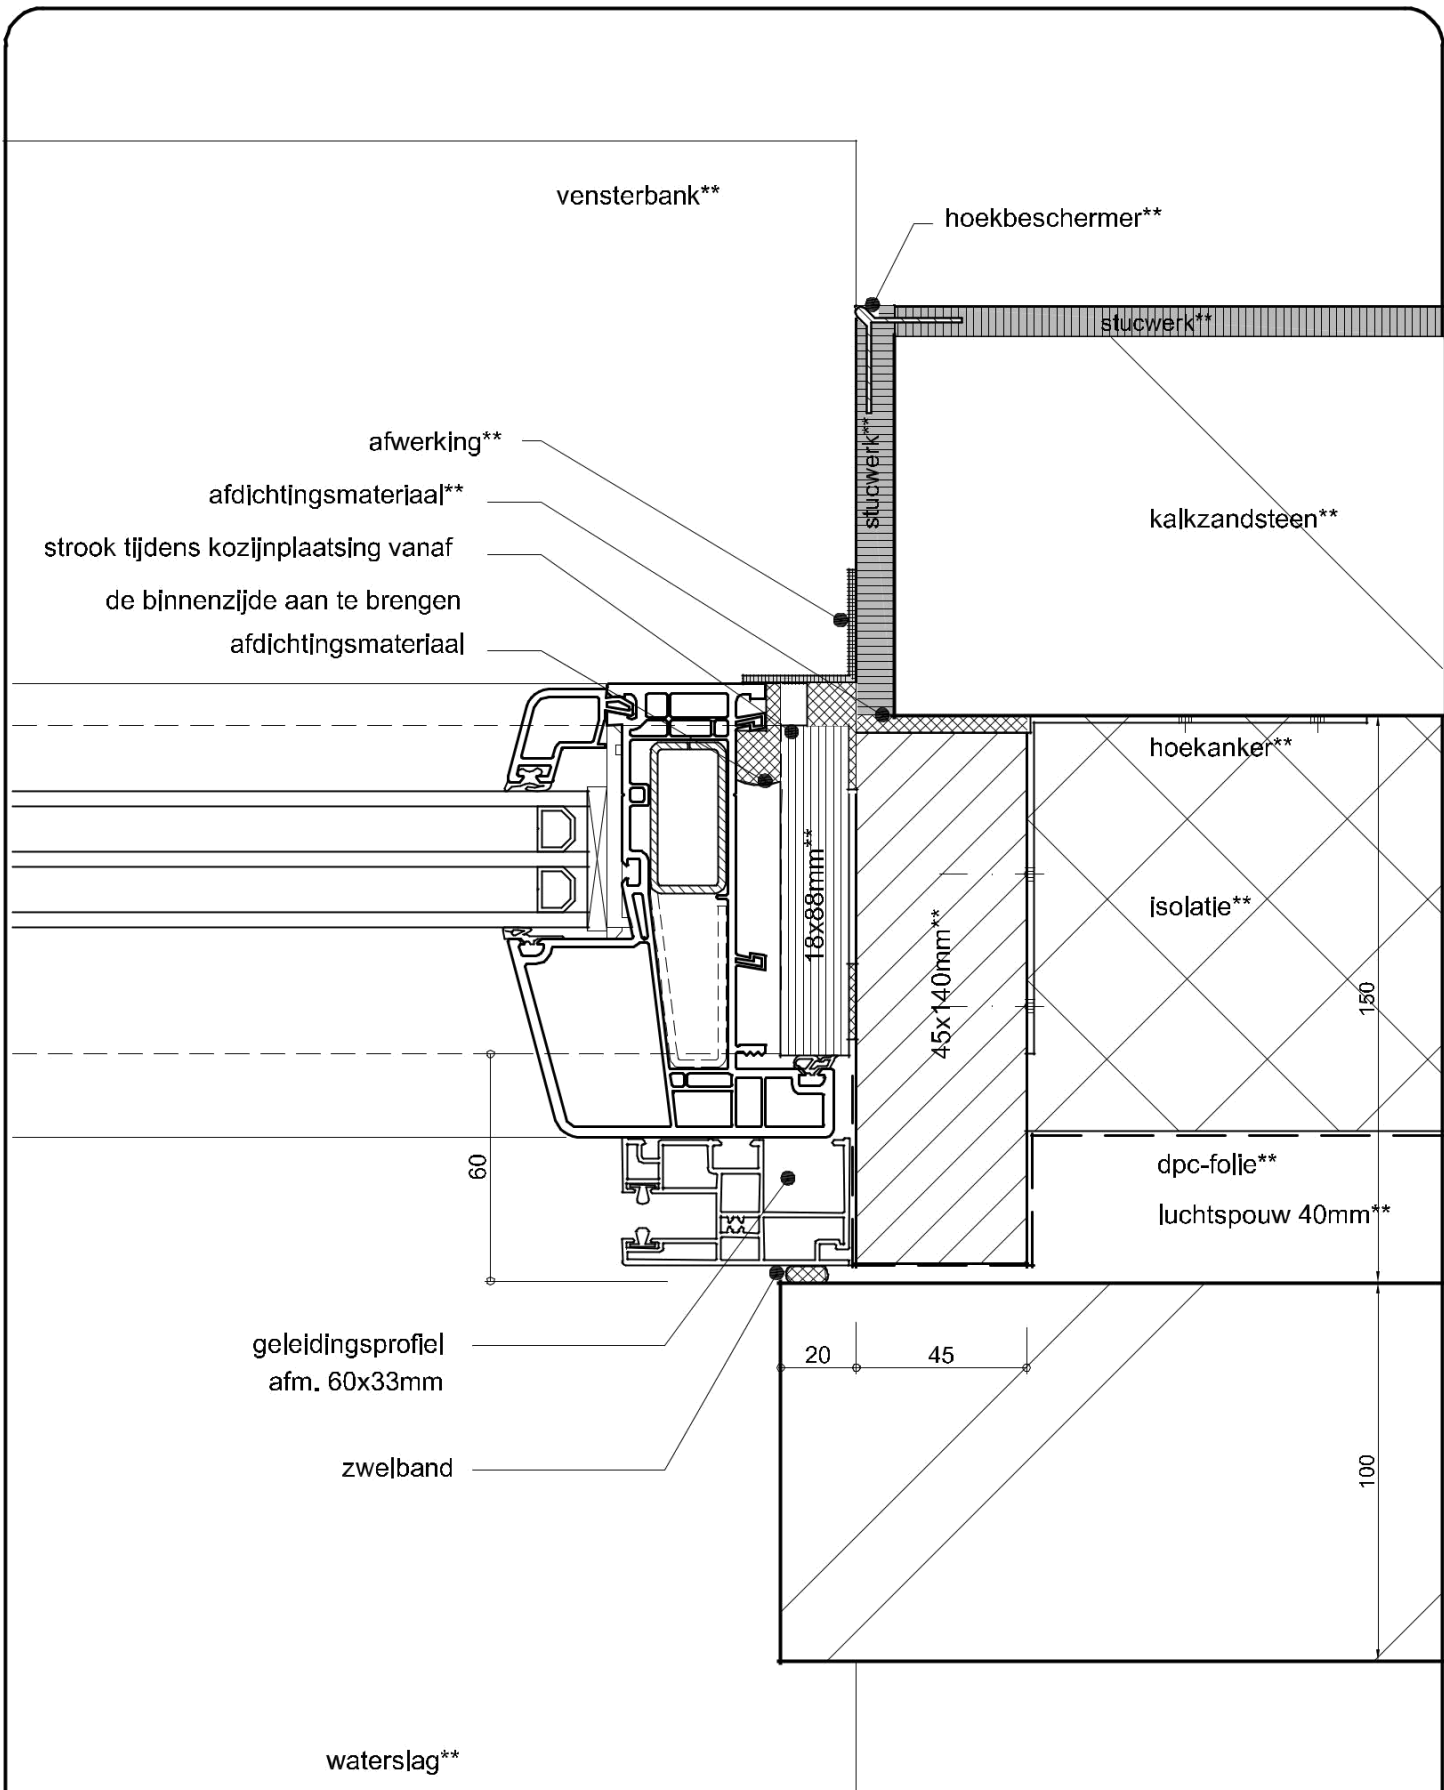

** door DERDEN

WINDOWMAKERS		GEALAN S 9000 NL
Onderdeel: kozijnprofielen		
Datum : 10-09-2017		
Formaat : A4		
Schaal : 1:3