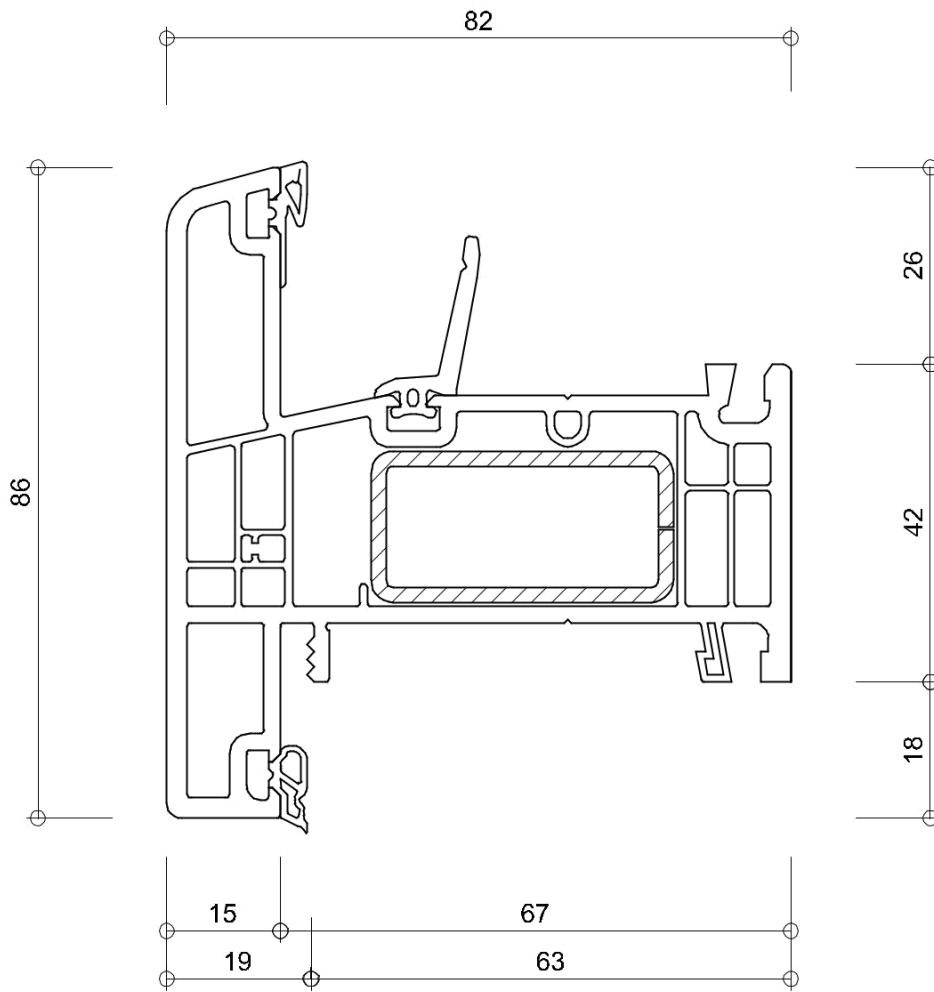

WINDOWMAKERS

Onderdeel: kozijnprofielen

Datum : 10-09-2017

Formaat : A4

Schaal : 1:3

GEALAN
S 9000 NL

6072

WINDOWMAKERS