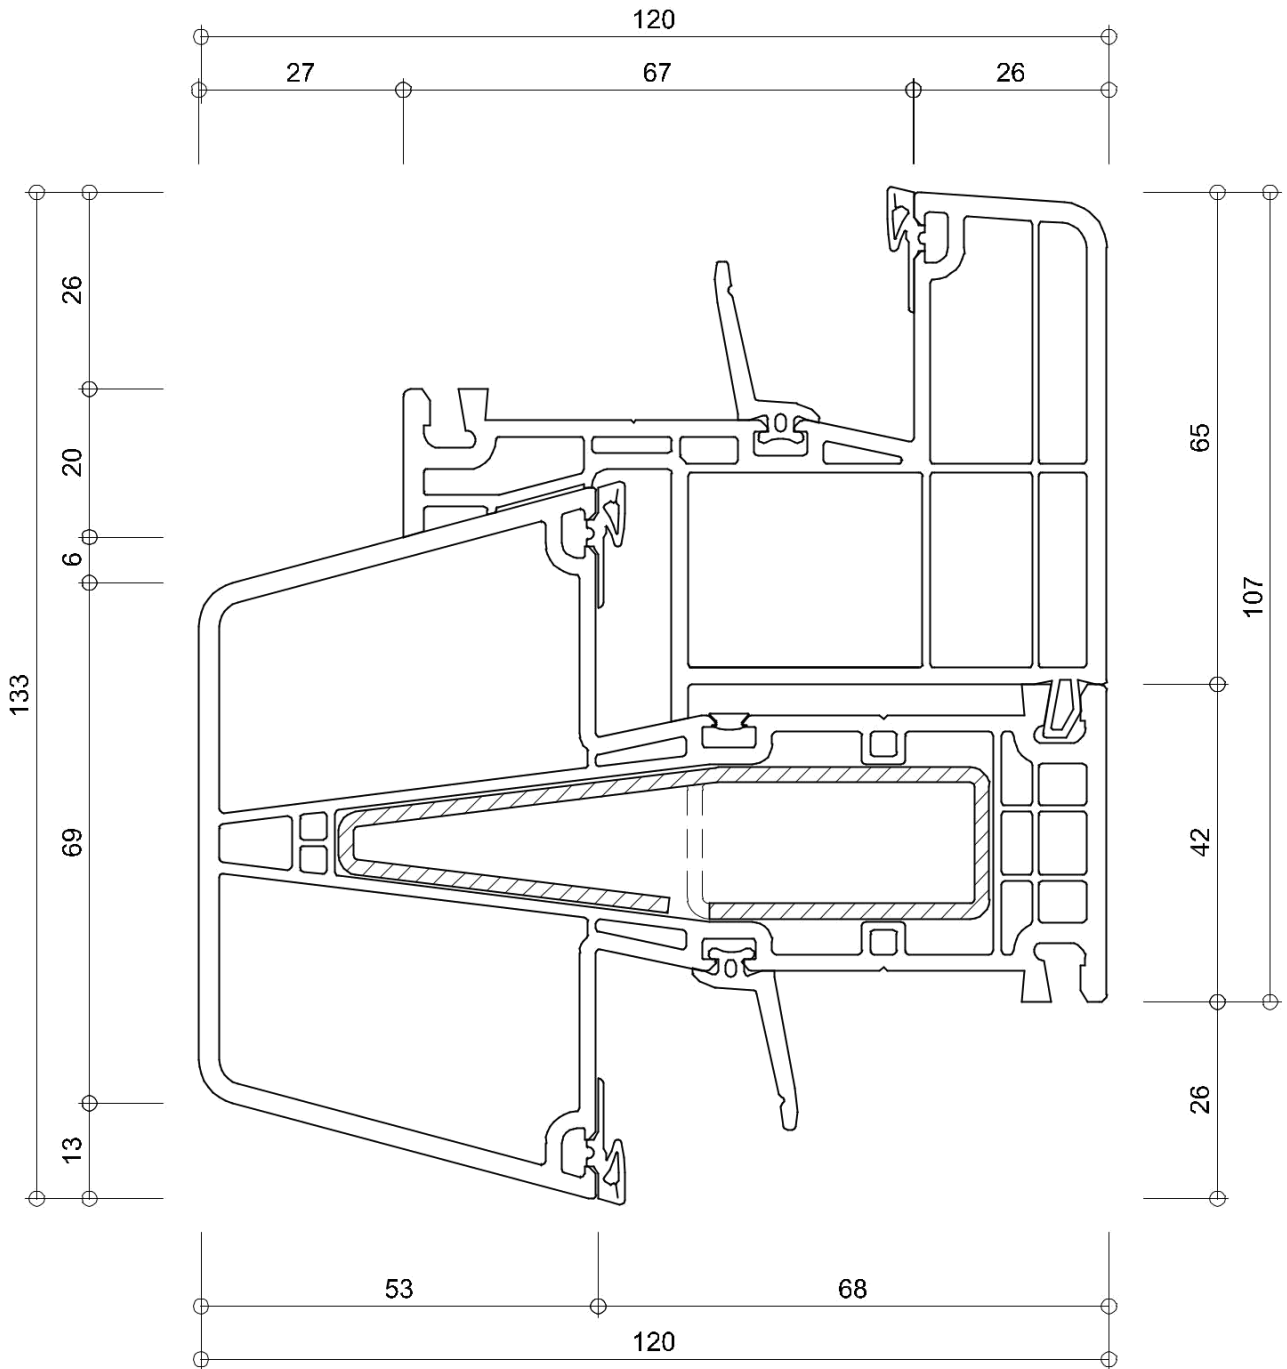

WINDOWMAKERS

Onderdeel: kozijnprofielen

Datum : 10-09-2017

Formaat : A4

Schaal : 1:3

GEALAN
S 9000 NL

6842 + 6816

WINDOWMAKERS