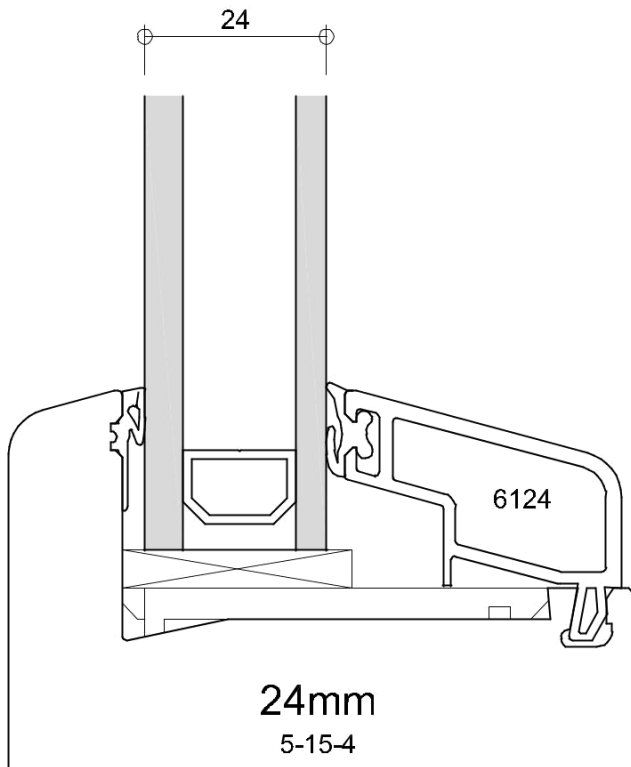

6148
glasdikte 47+48mm

3195
glasroede 33mm

WINDOWMAKERS

Onderdeel: kozijnprofielen

Datum : 10-09-2017

Formaat : A4

Schaal : 1:3

GEALAN
S 9000 NL