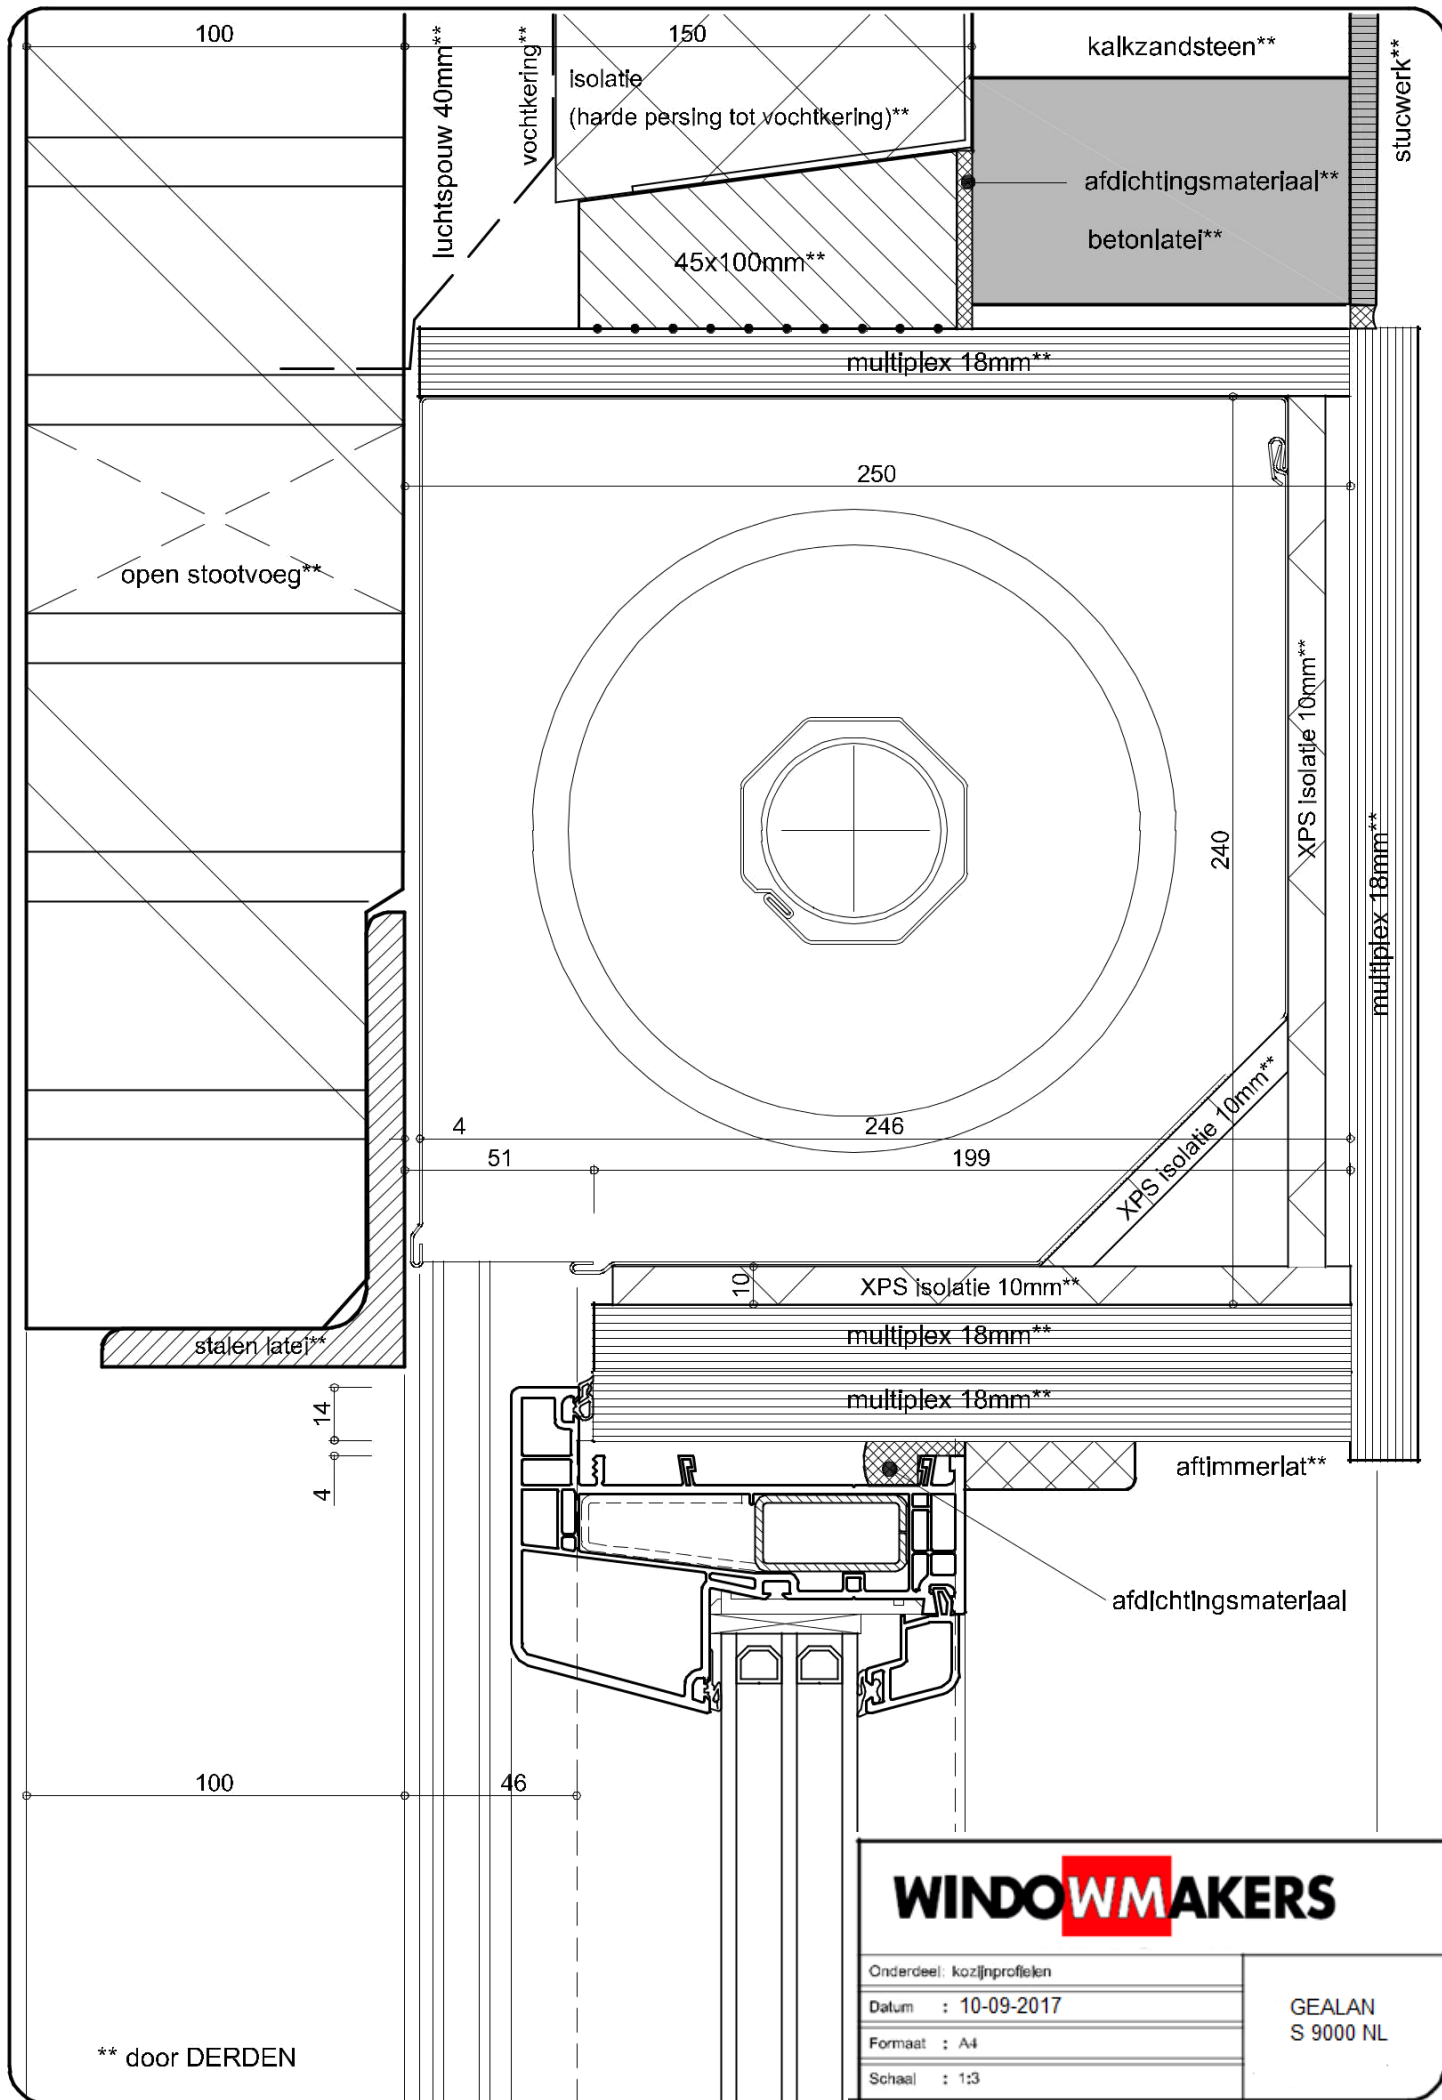

** door DERDEN

WINDOWMAKERS

Onderdeel: kozijnprofielen	GEALAN S 9000 NL
Datum : 10-09-2017	
Formaat : A4	
Schaal : 1:3