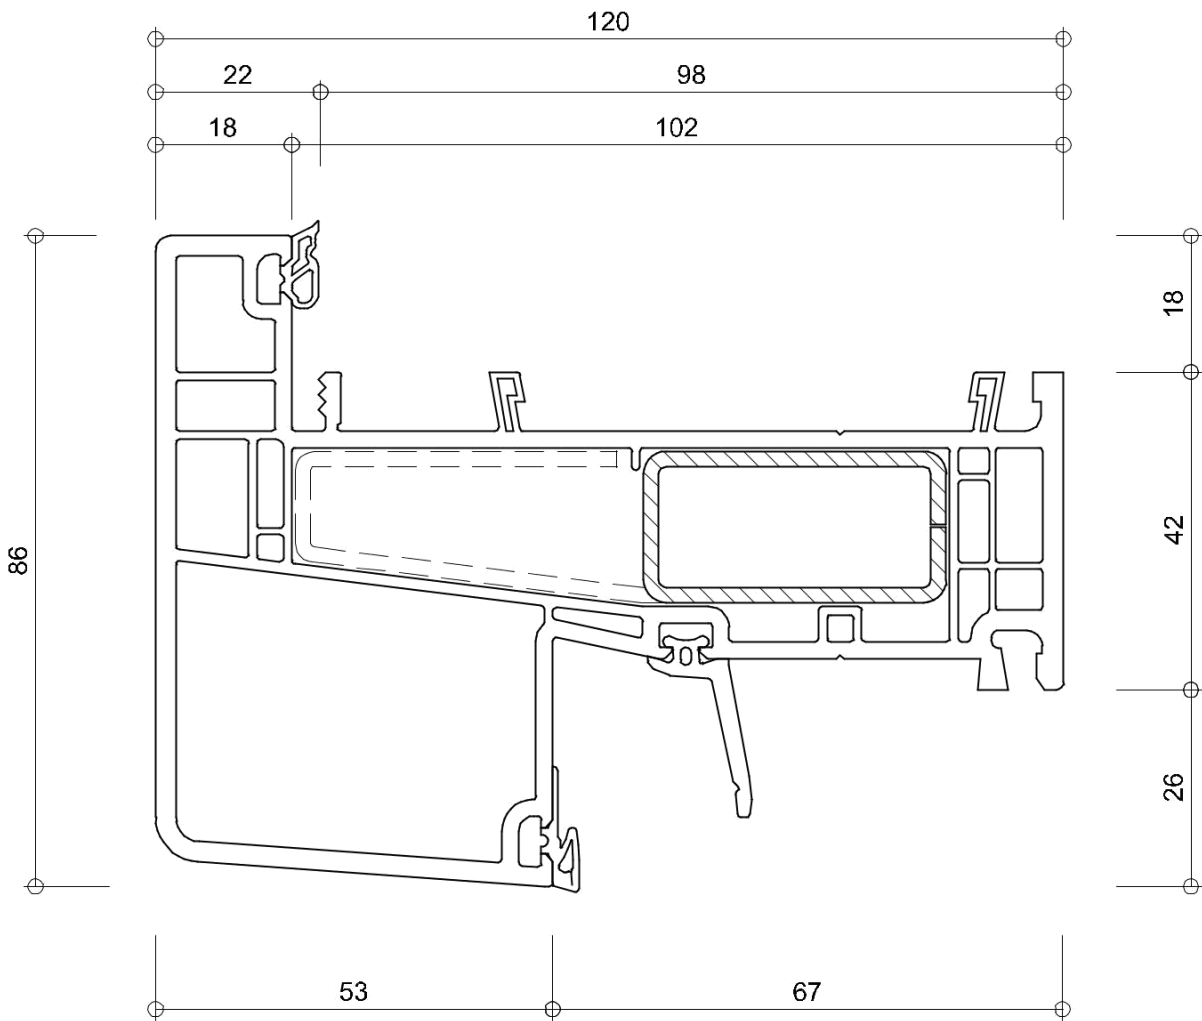

6804

WINDOWMAKERS

Onderdeel: kozijnprofielen

Datum : 10-09-2017

Formaat : A4

Schaal : 1:3

GEALAN
S 9000 NL