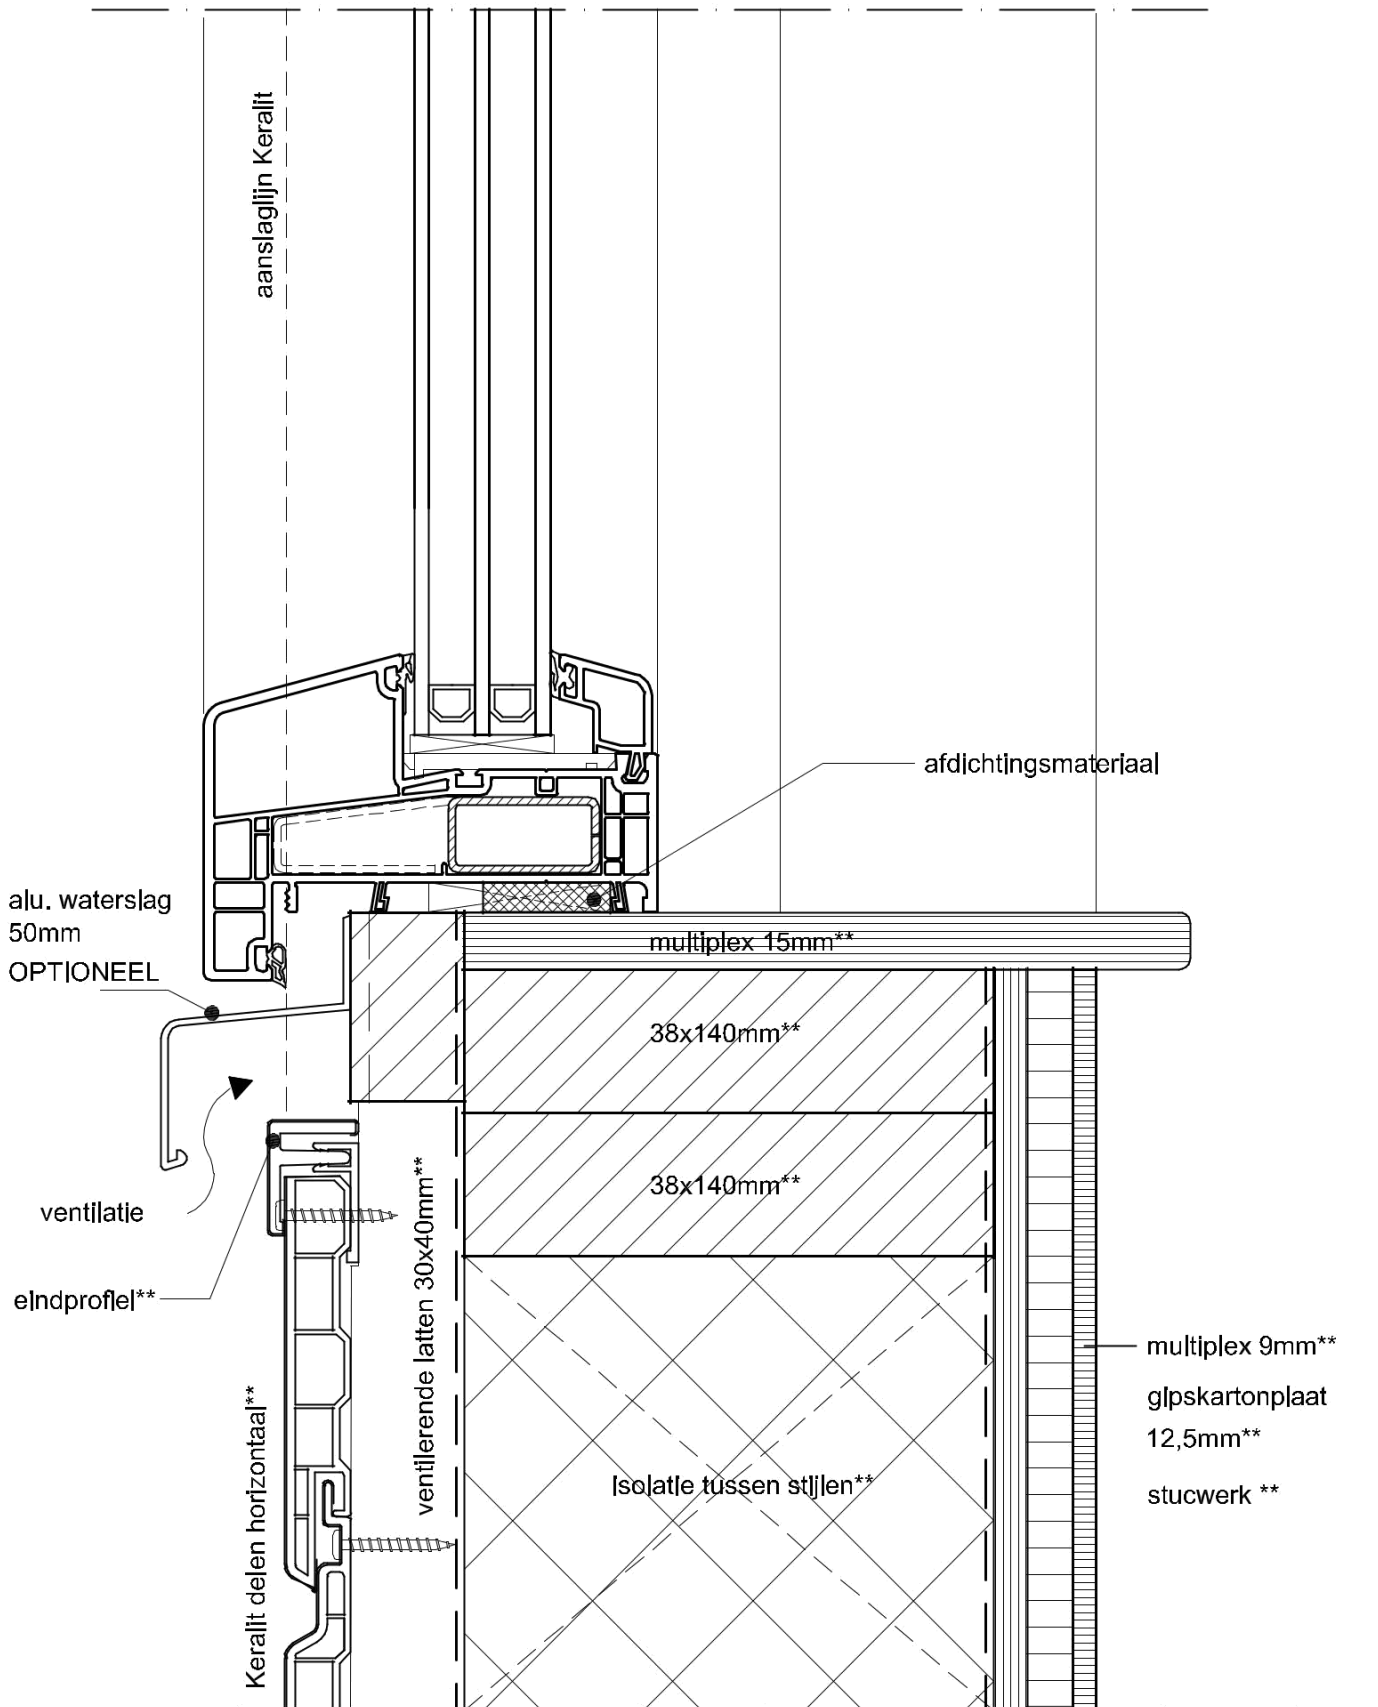

** door DERDEN

WINDOWMAKERS

Onderdeel: kozijnprofielen

Datum : 10-09-2017

Formaat : A4

Schaal : 1:3

GEALAN
S 9000 NL

** door DERDEN