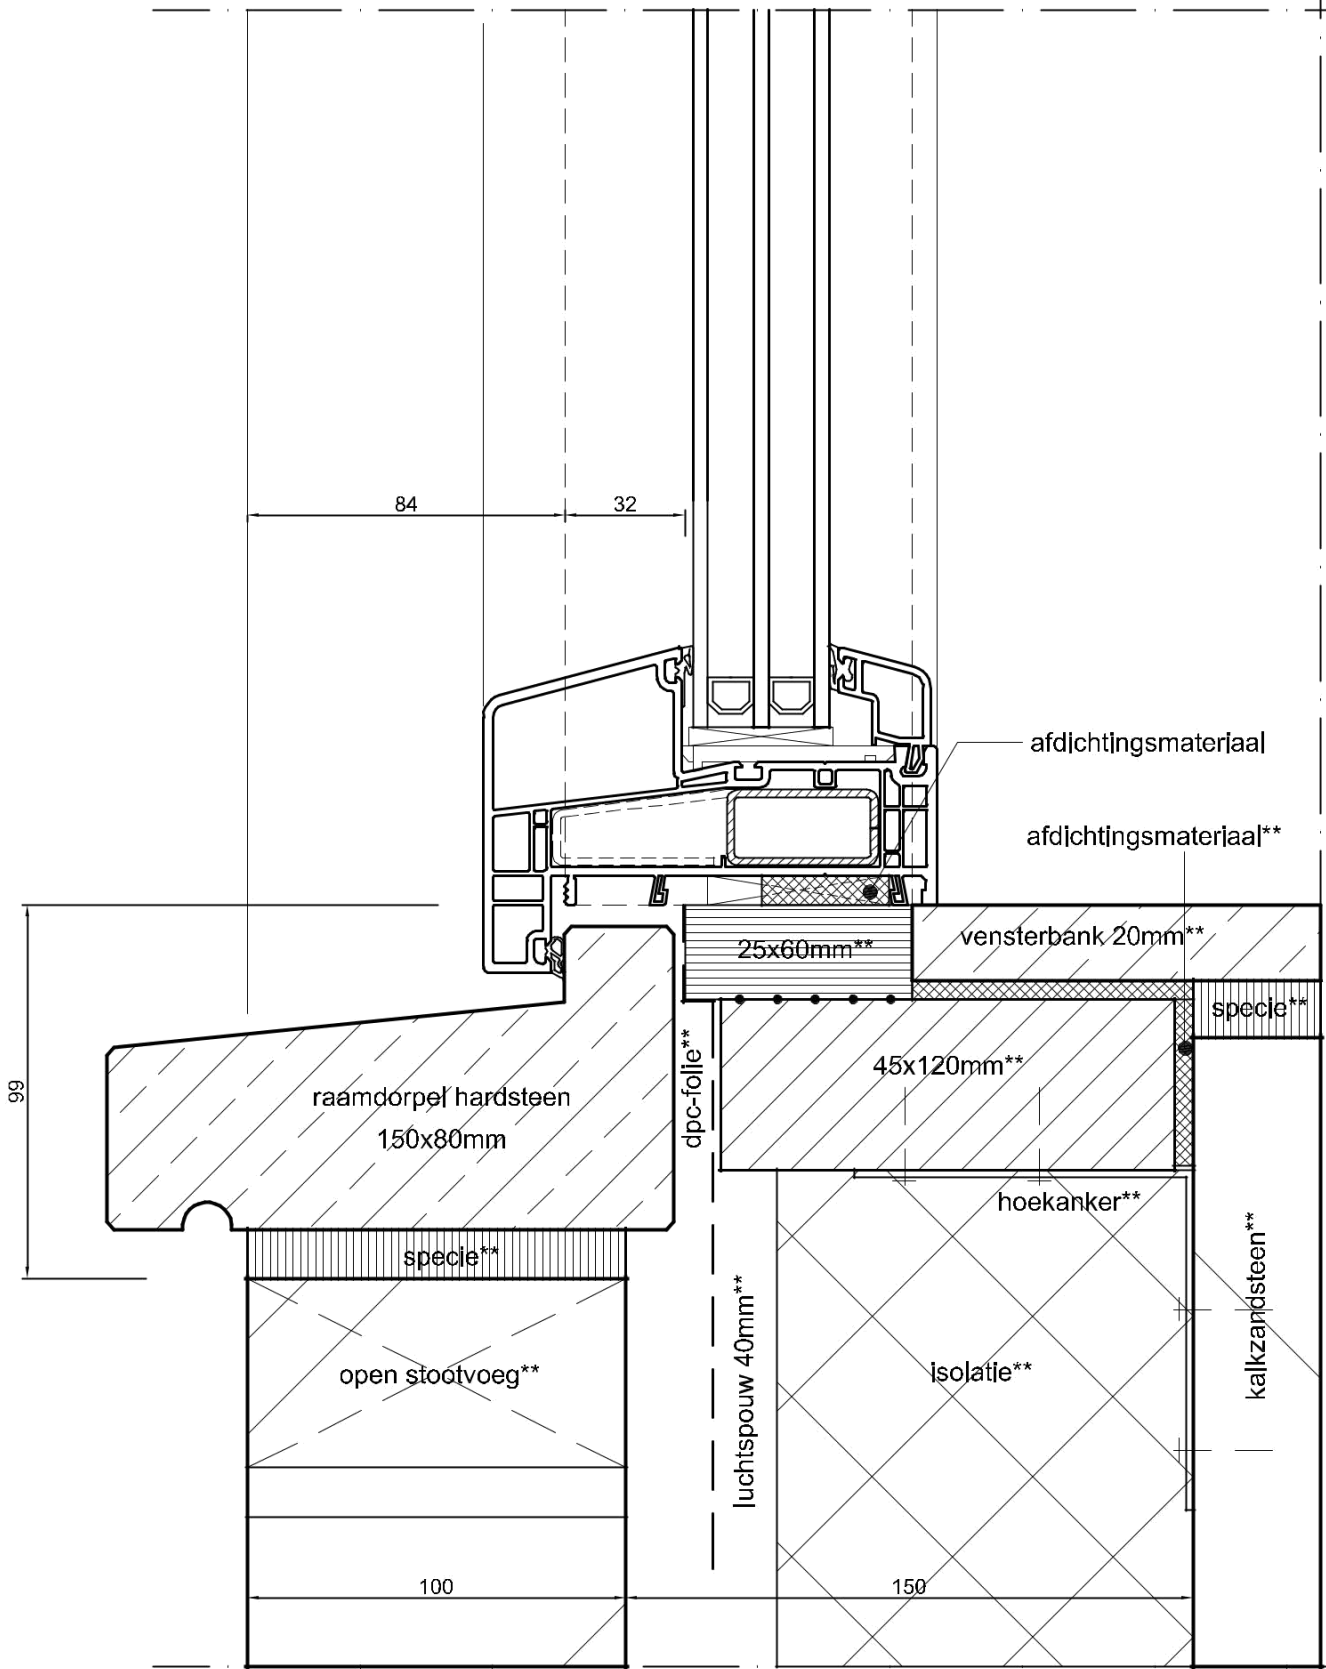

** door DERDEN

WINDOWMAKERS

Onderdeel: kozijnprofielen

Datum : 10-09-2017

Formaat : A4

Schaal : 1:3

GEALAN
S 9000 NL