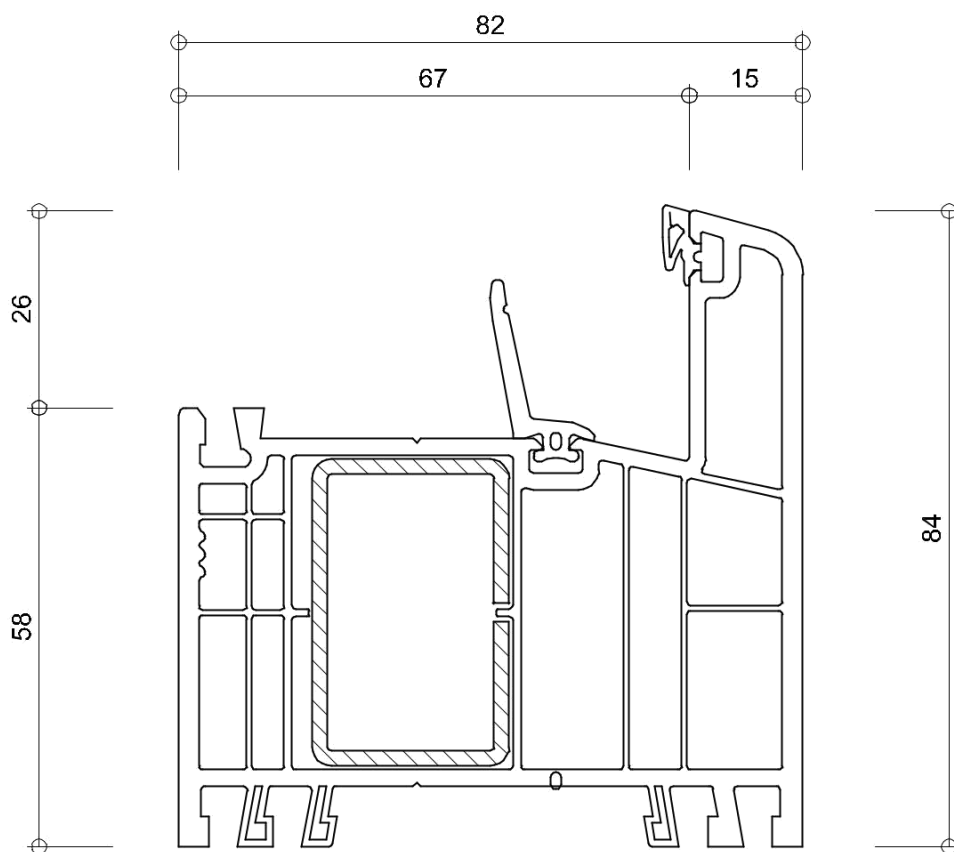

WINDOWMAKERS

Onderdeel: kozijnprofielen

Datum : 10-09-2017

Formaat : A4

Schaal : 1:3

GEALAN
S 9000 NL

6016

WINDOWMAKERS