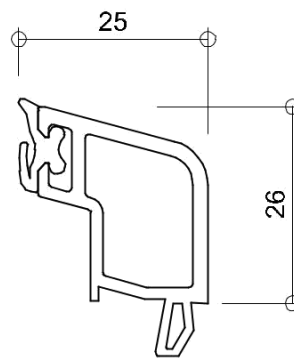

WINDOWMAKERS

Onderdeel: kozijnprofielen

Datum : 10-09-2017

Formaat : A4

Schaal : 1:3

GEALAN
S 9000 NL

6136
glasdikte 35+36mm

6138
glasdikte 37+38mm