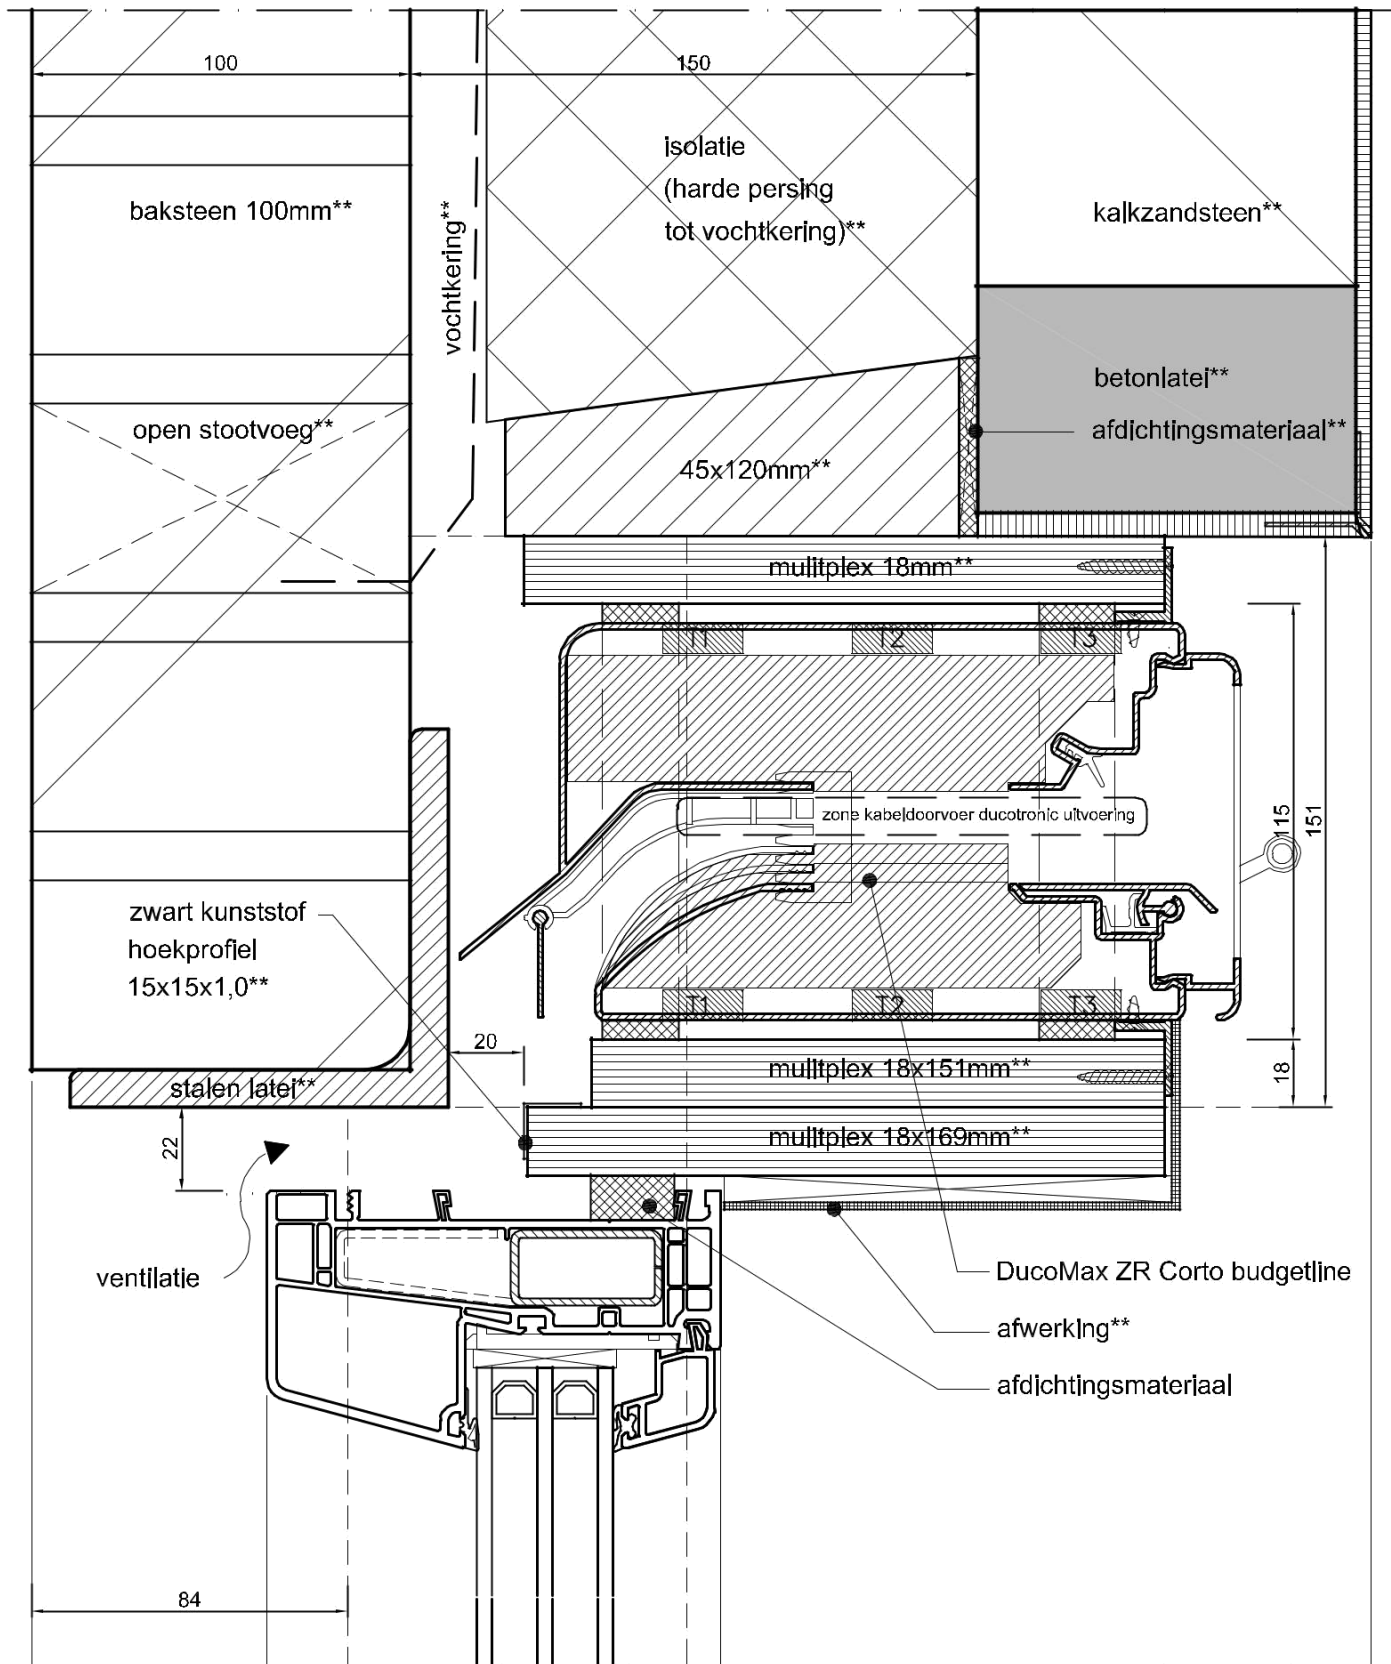

** door DERDEN

WINDOWMAKERS

Onderdeel: kozijnprofielen

Datum : 10-09-2017

Formaat : A4

Schaal : 1:3

GEALAN
S 9000 NL