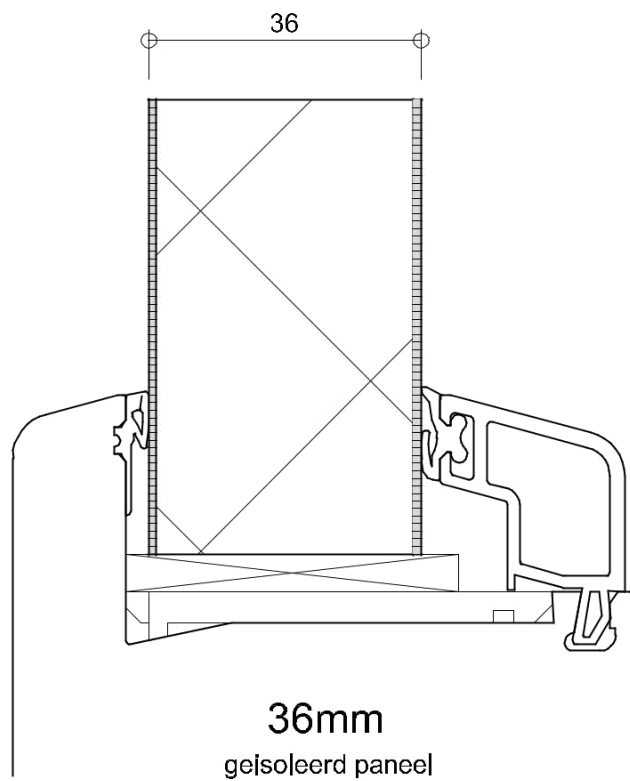

WINDOWMAKERS

Onderdeel: kozijnprofielen

Datum : 10-09-2017

Formaat : A4

Schaal : 1:3

GEALAN
S 9000 NL