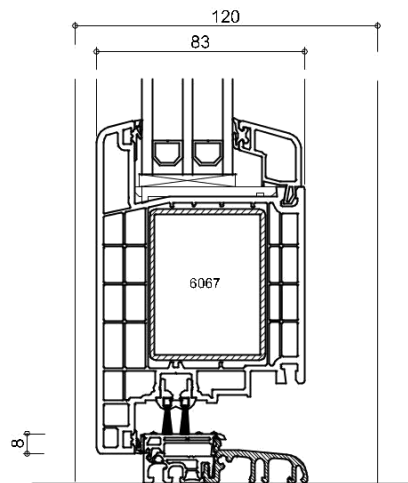

WINDOWMAKERS

Onderdeel: kozijnprofielen

Datum : 10-09-2017

Formaat : A4

Schaal : 1:3

GEALAN
S 9000 NL

aluminium dorpel
BKV 65 TB

aluminium dorpel
BKV 65 TB