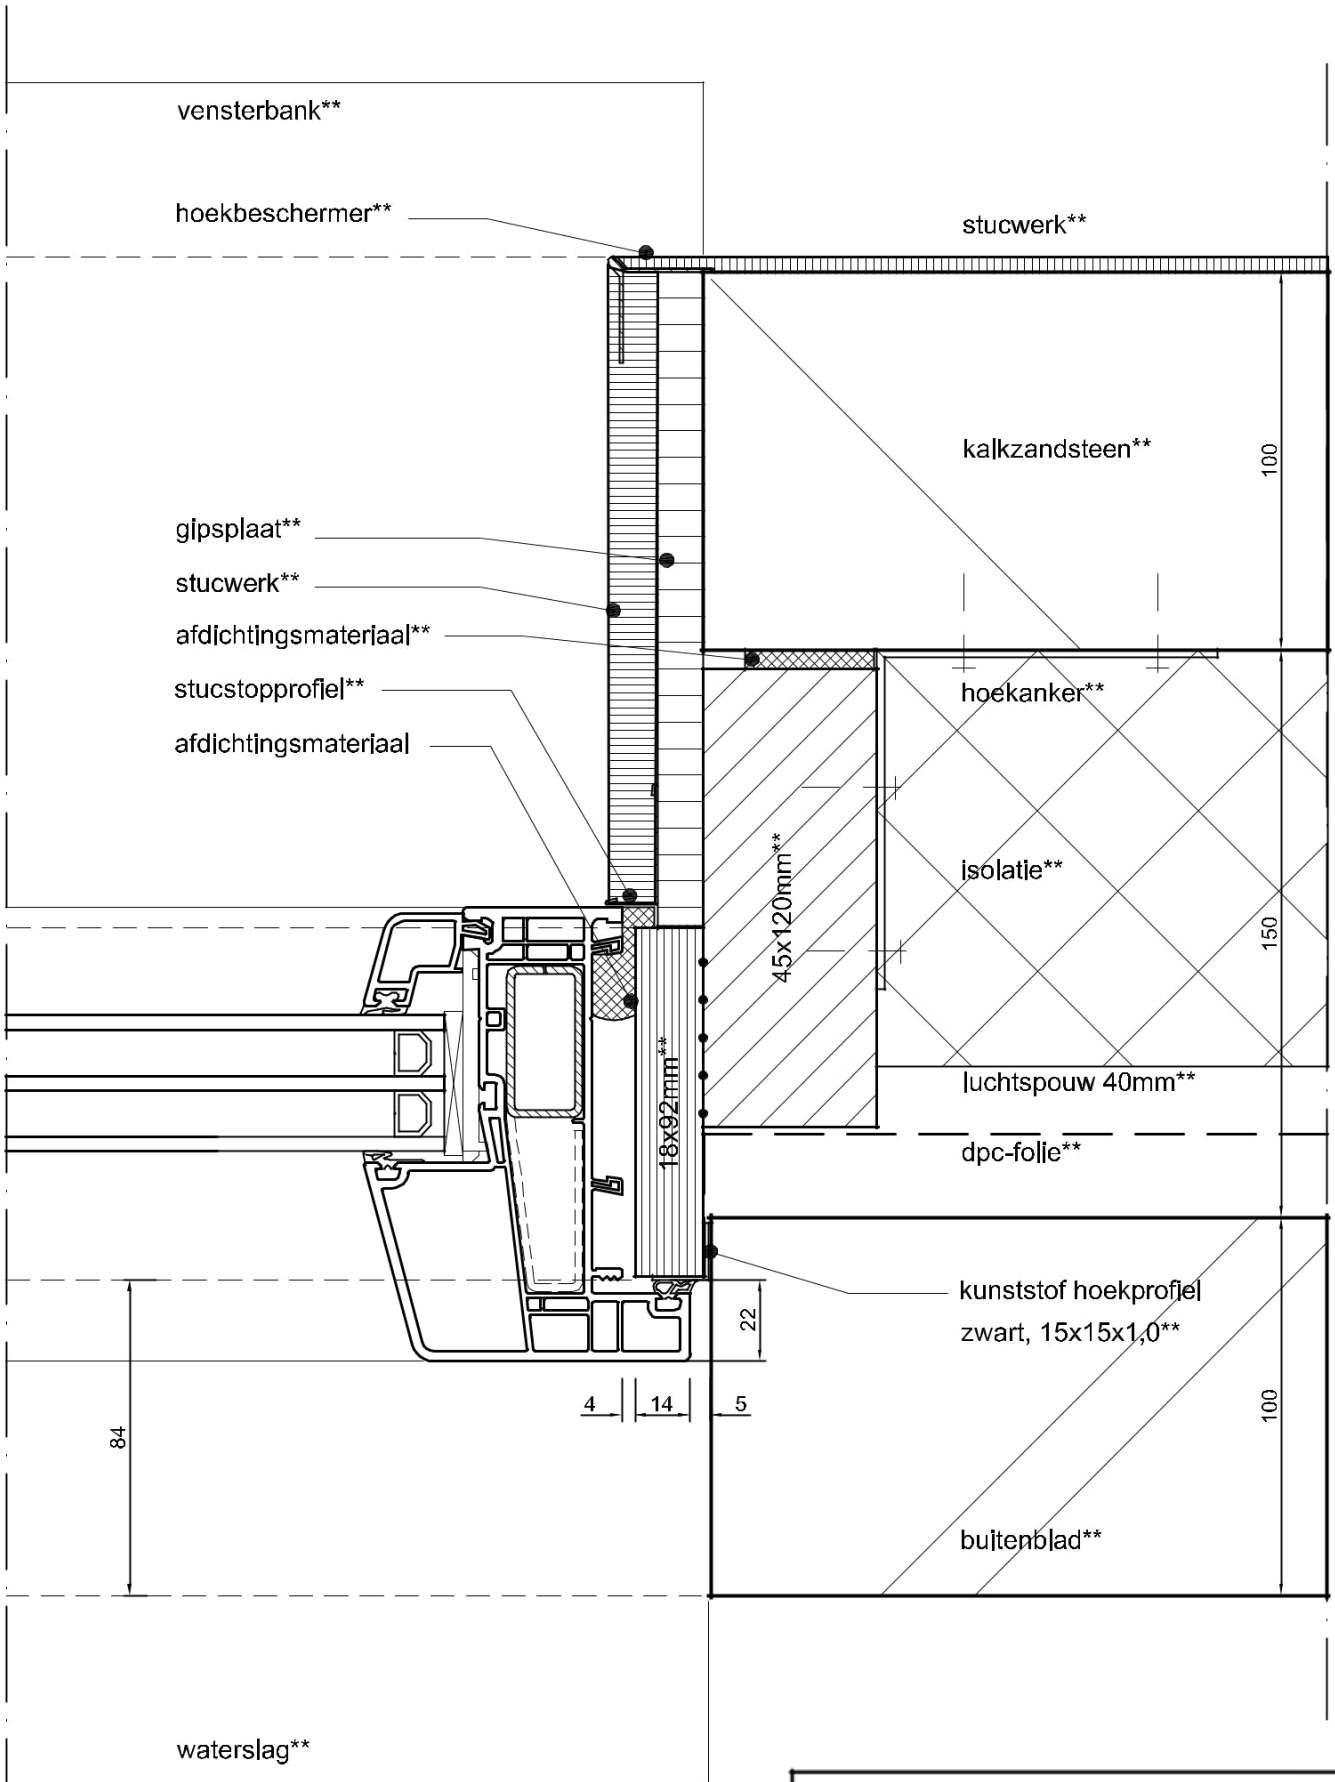

** door DERDEN

WINDOWMAKERS

Onderdeel: kozijnprofielen

Datum : 10-09-2017

Formaat : A4

Schaal : 1:3

GEALAN
S 9000 NL