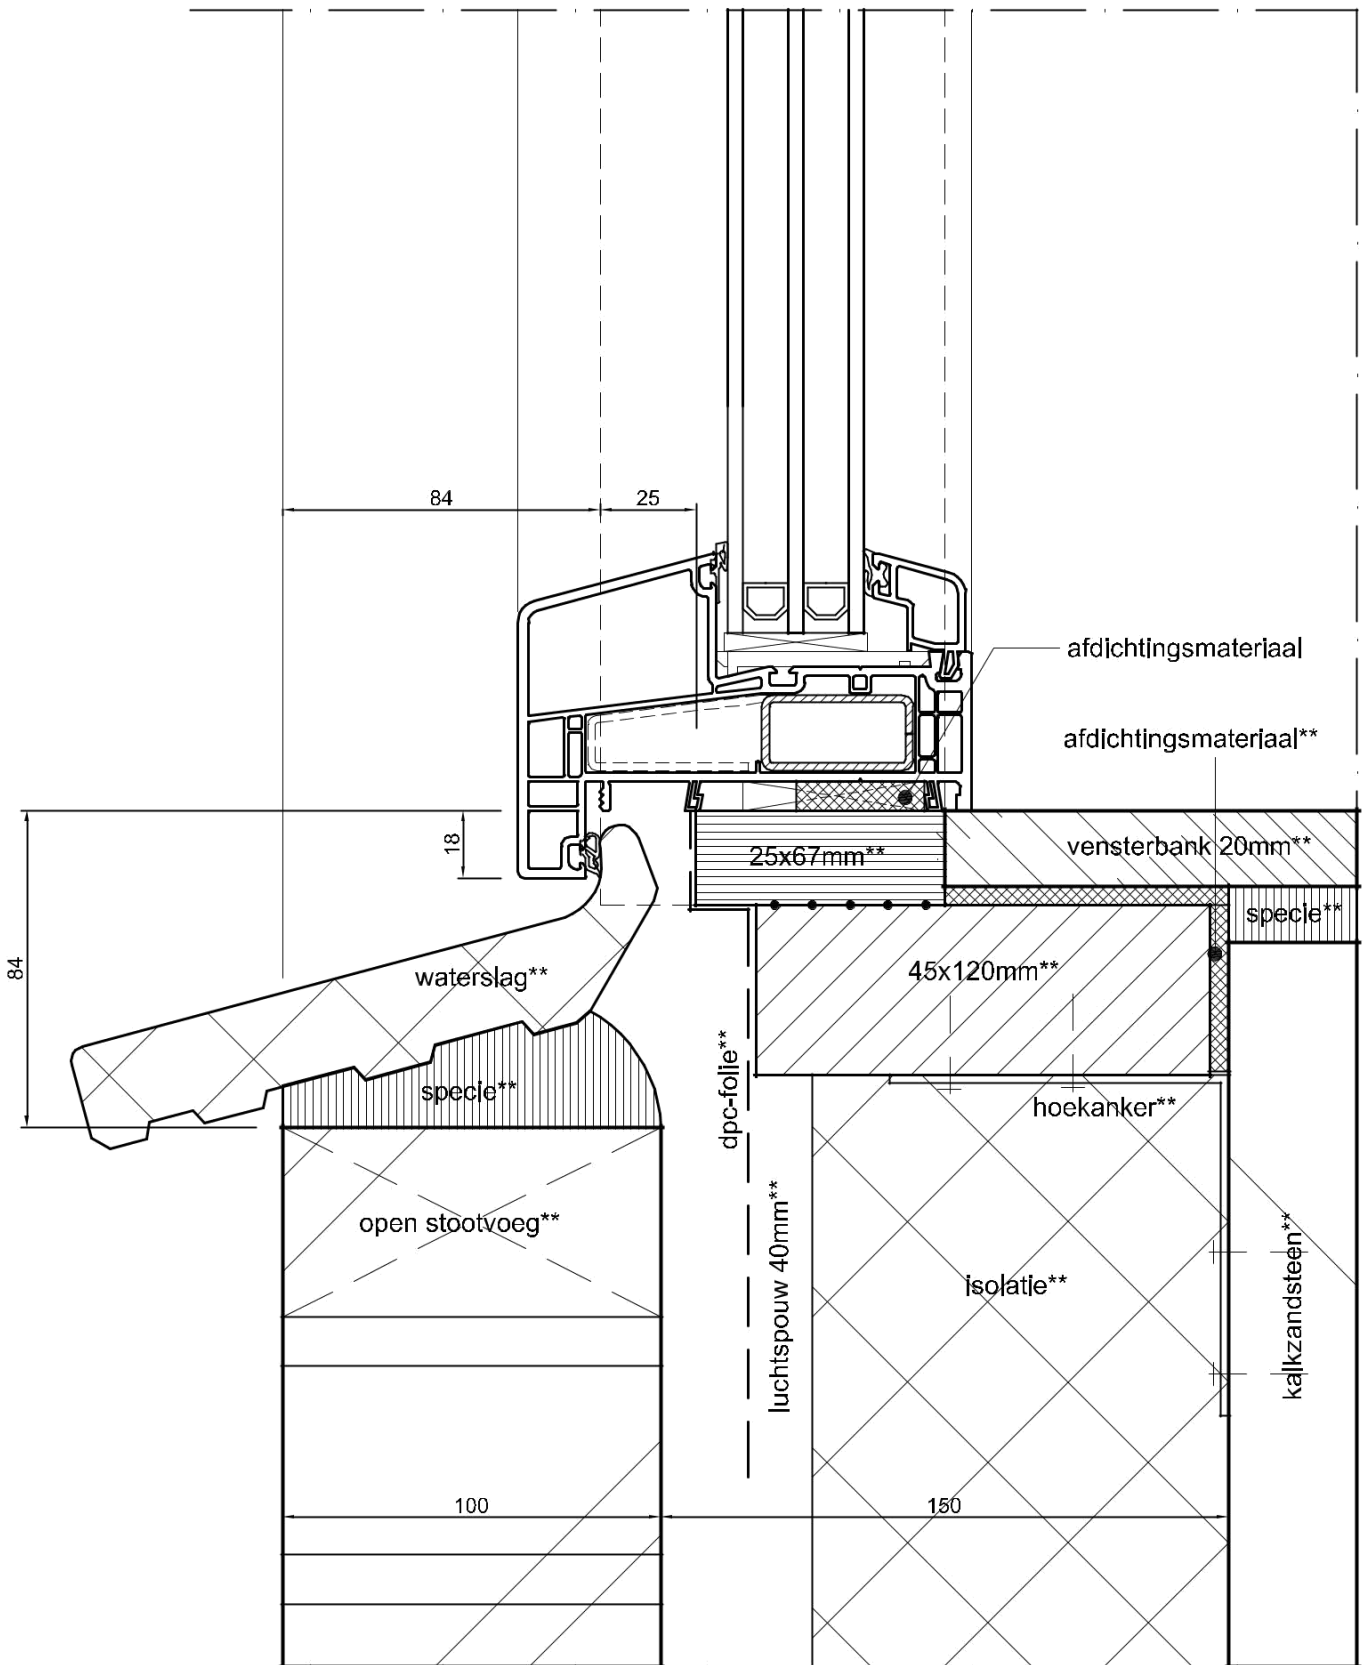

** door DERDEN

WINDOWMAKERS

Onderdeel: kozijnprofielen

Datum : 10-09-2017

Formaat : A4

Schaal : 1:3

GEALAN
S 9000 NL