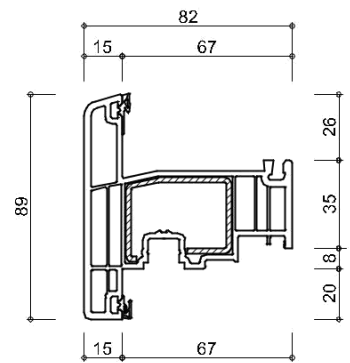

6003

6061

6065

6067

6049

6034

6012

WINDOWMAKERS

Onderdeel: kozijnprofielen

Datum : 10-09-2017

Formaat : A4

Schaal : 1:3

GEALAN
S 9000 NL