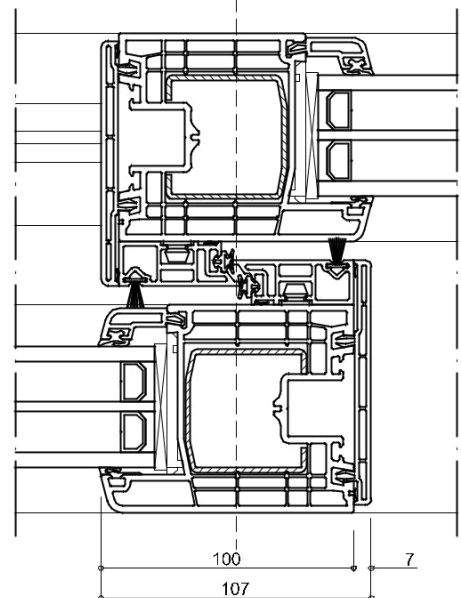

WINDOWMAKERS

Onderdeel: kozijnprofielen

Datum : 10-09-2017

Formaat : A4

Schaal : 1:3

GEALAN
S 9000 NL