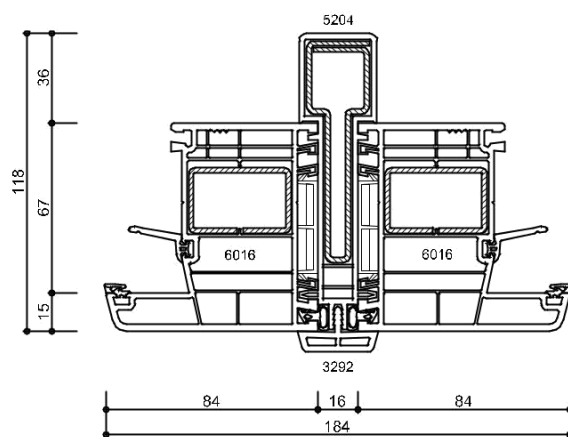

** door DERDEN

WINDOWMAKERS

Onderdeel: kozijnprofielen

Datum : 10-09-2017

Formaat : A4

Schaal : 1:3

GEALAN
S 9000 NL