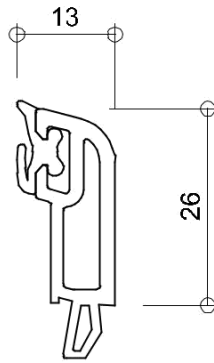

6150
glasdikte 49+50mm