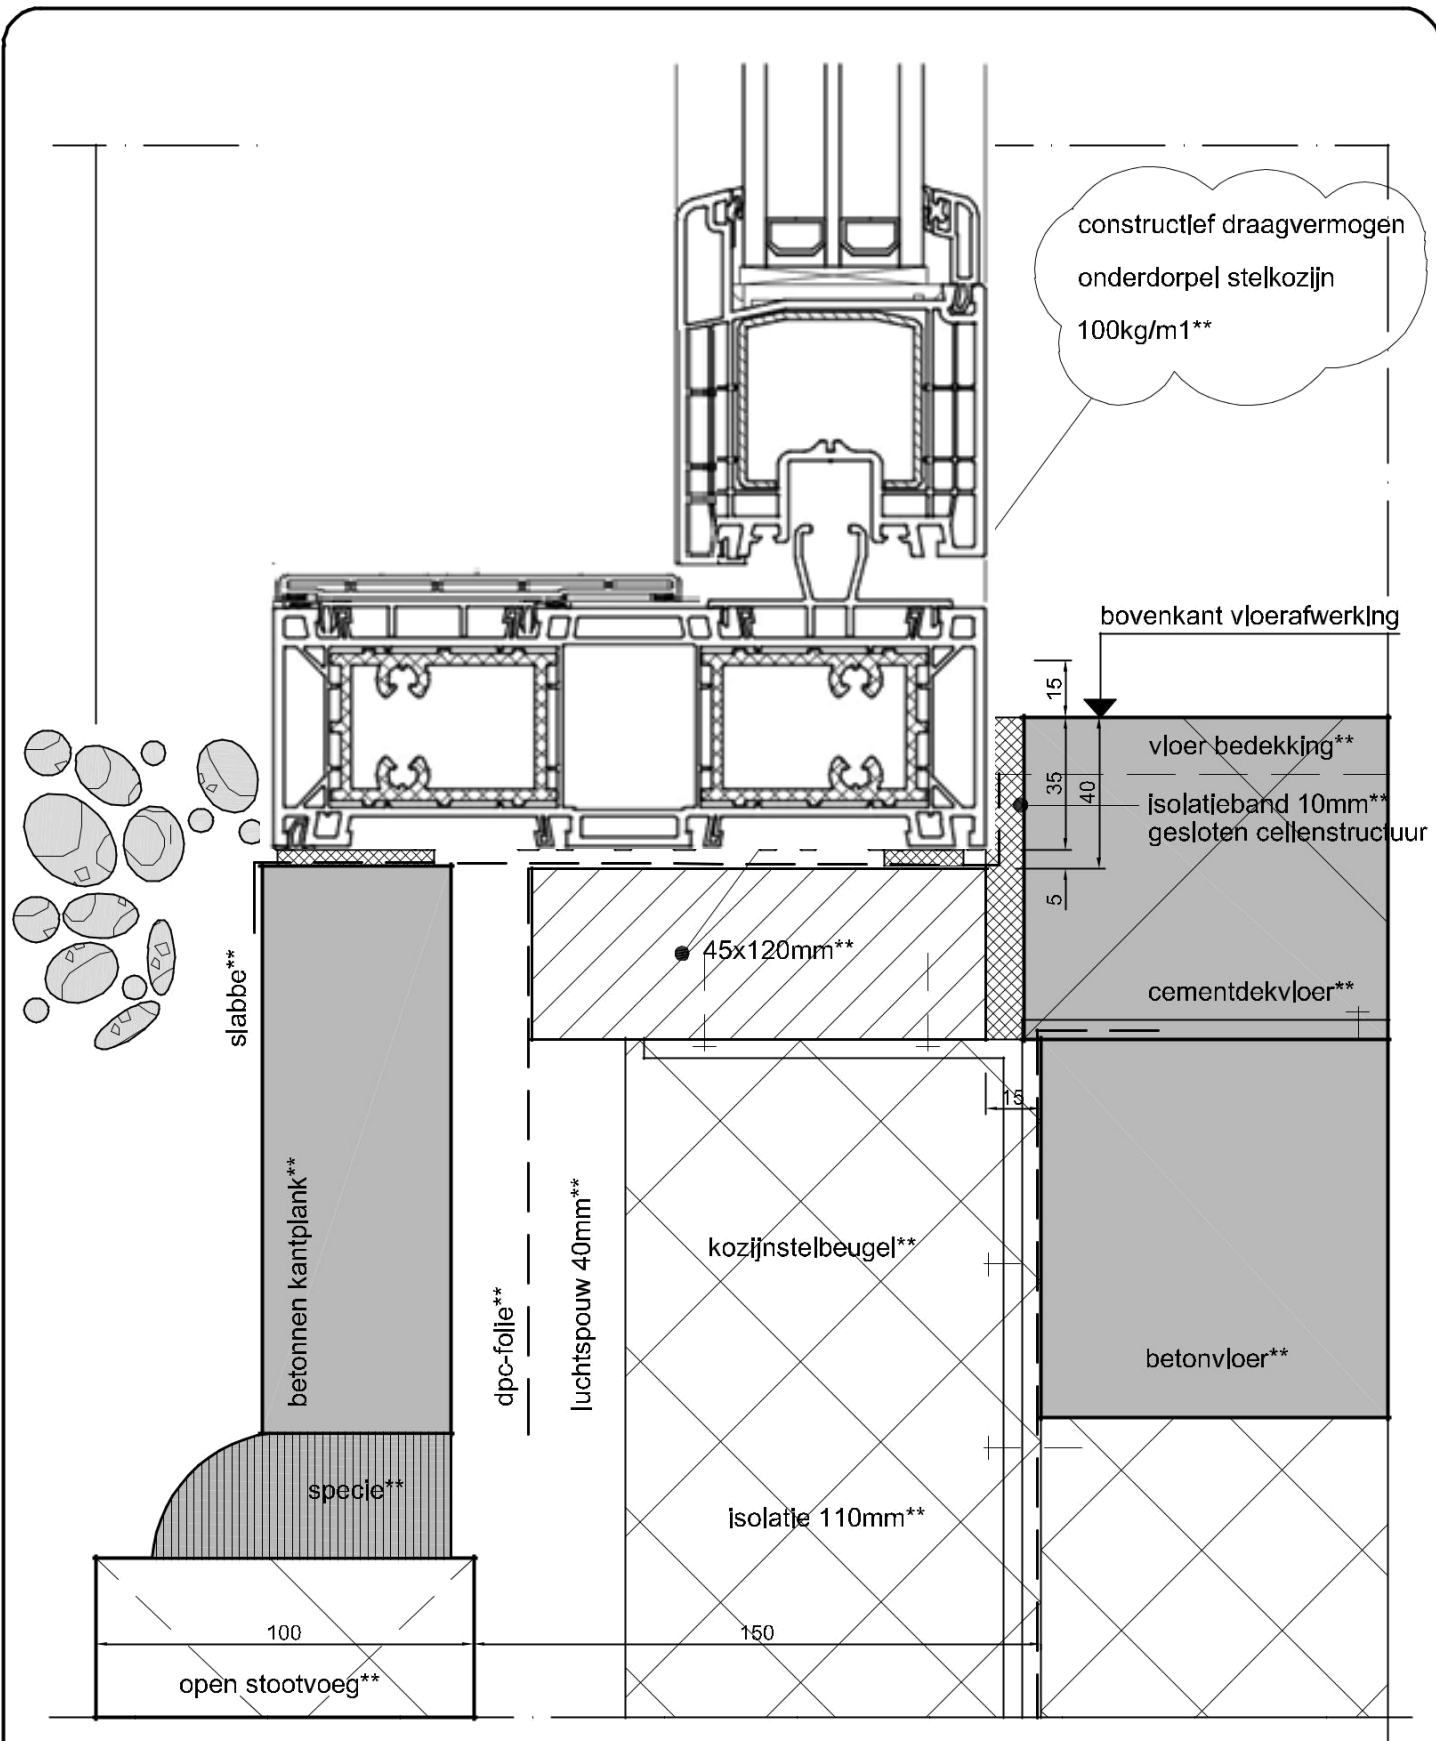

4 Schuifdeur details

** door DERDEN

WINDOWMAKERS

Onderdeel: kozijnprofielen

Datum : 10-09-2017

Formaat : A4

Schaal : 1:3

GEALAN
S 9000 NL