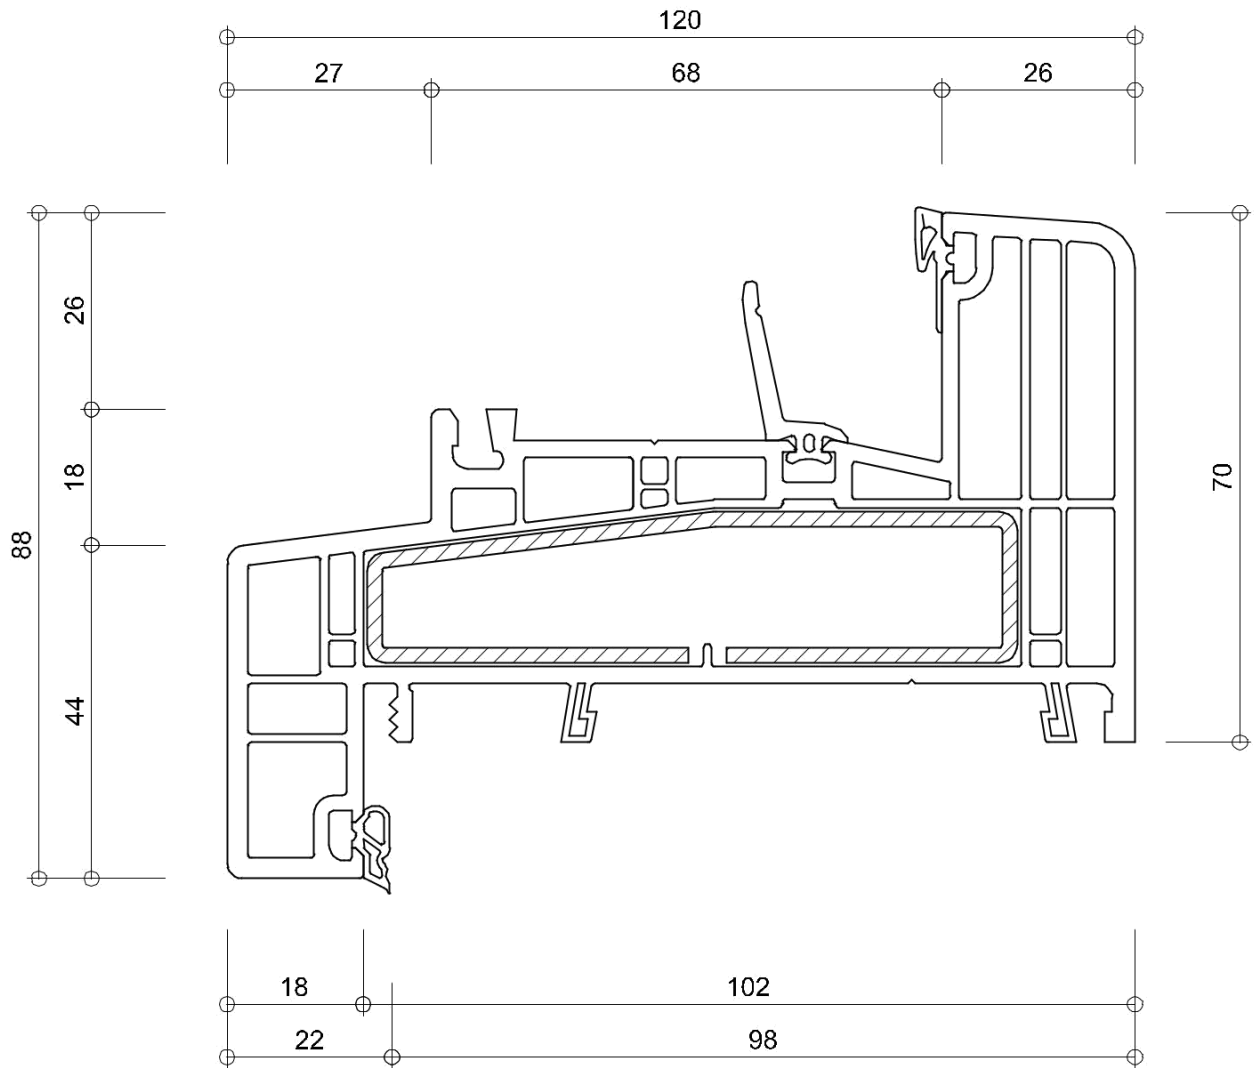

6808

WINDOWMAKERS

Onderdeel: kozijnprofielen

Datum : 10-09-2017

Formaat : A4

Schaal : 1:3

GEALAN
S 9000 NL