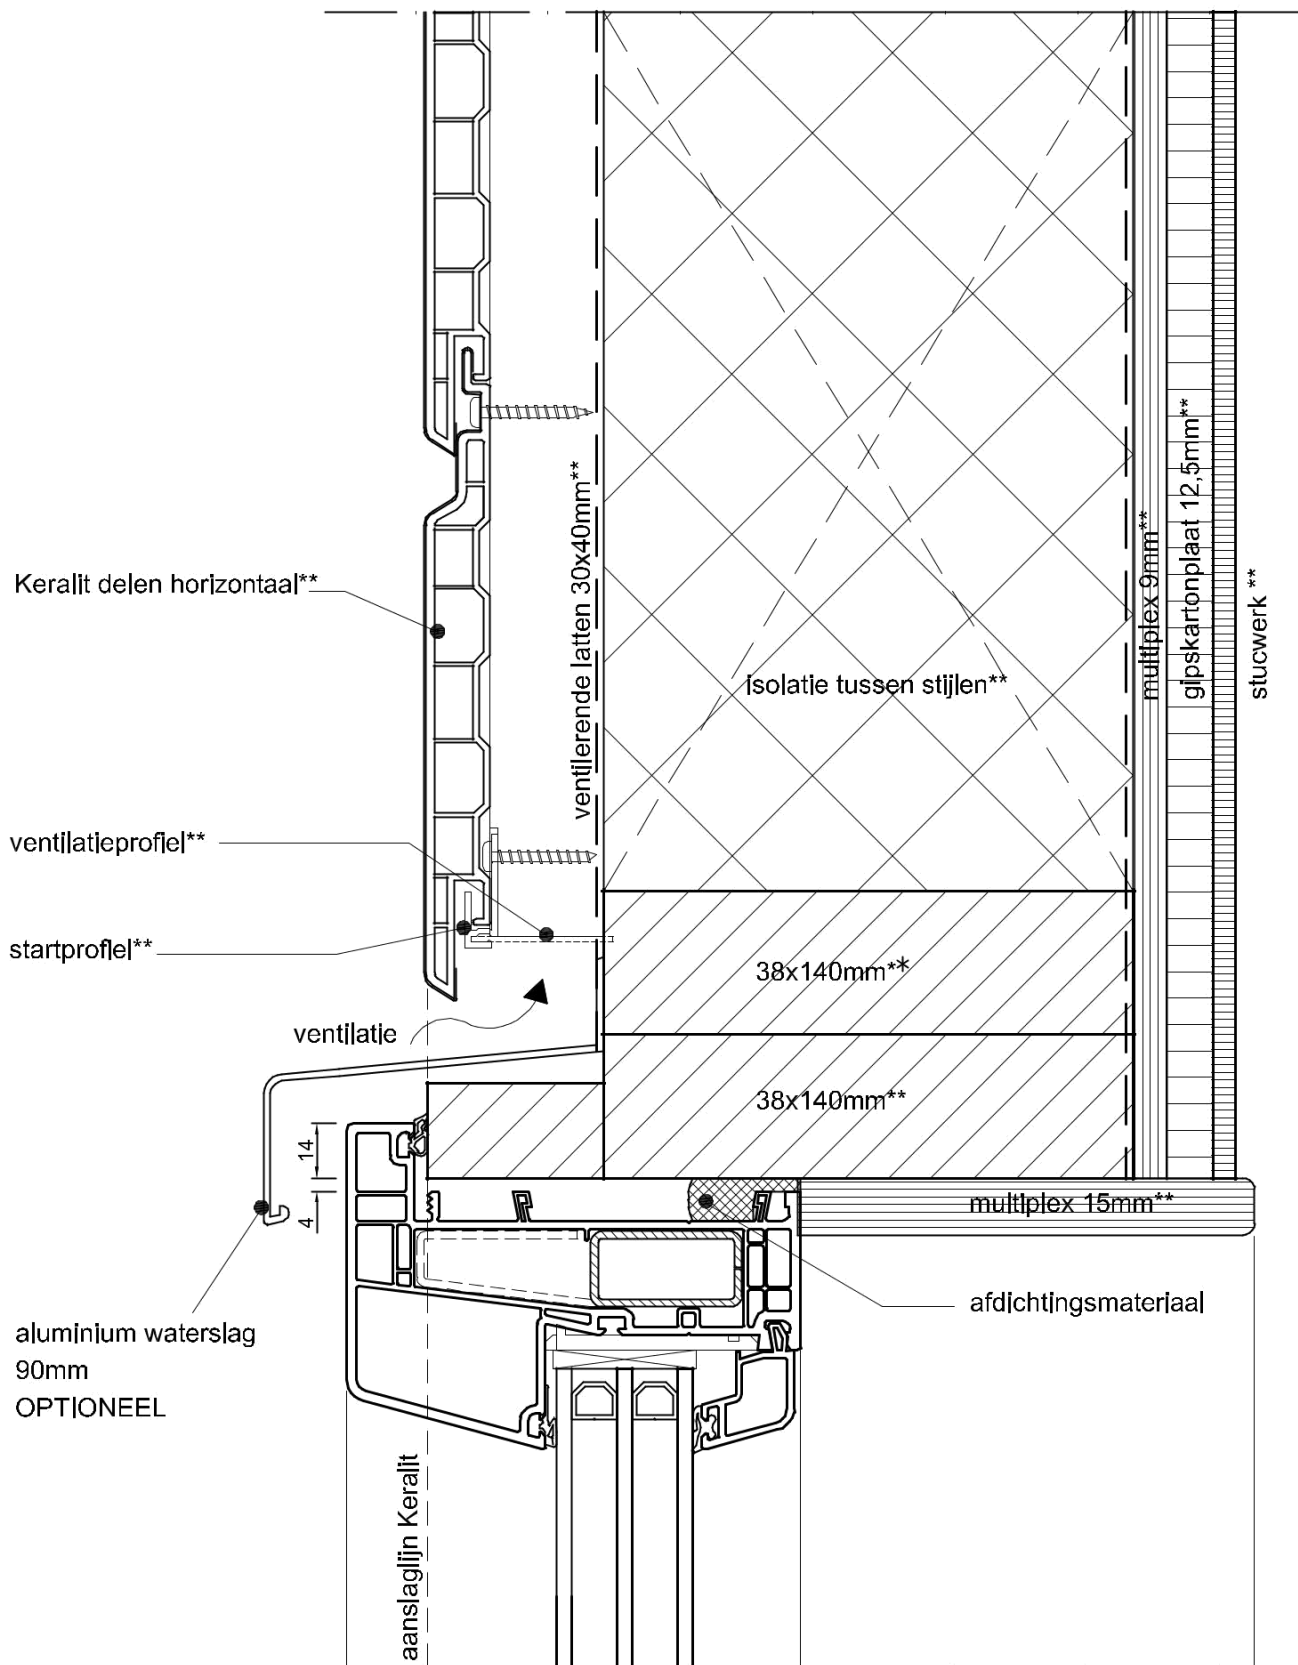

WINDOWMAKERS

Onderdeel: kozijnprofielen

Datum : 10-09-2017

Formaat : A4

Schaal : 1:3

GEALAN
S 9000 NL

** door DERDEN

WINDOWMAKERS