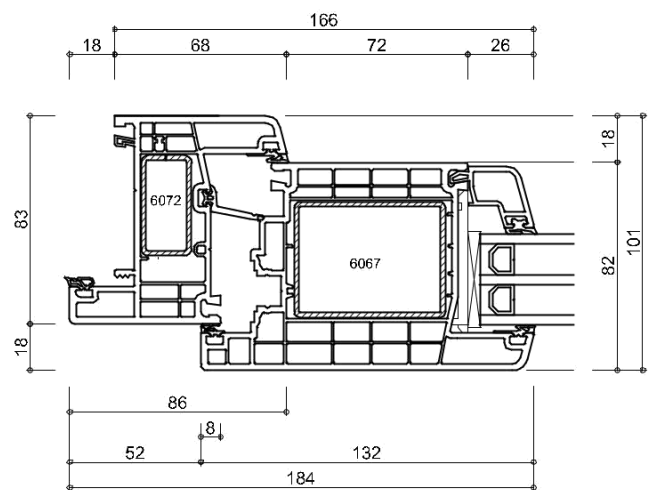

WINDOWMAKERS

Onderdeel: kozijnprofielen

Datum : 10-09-2017

Formaat : A4

Schaal : 1:3

GEALAN
S 9000 NL