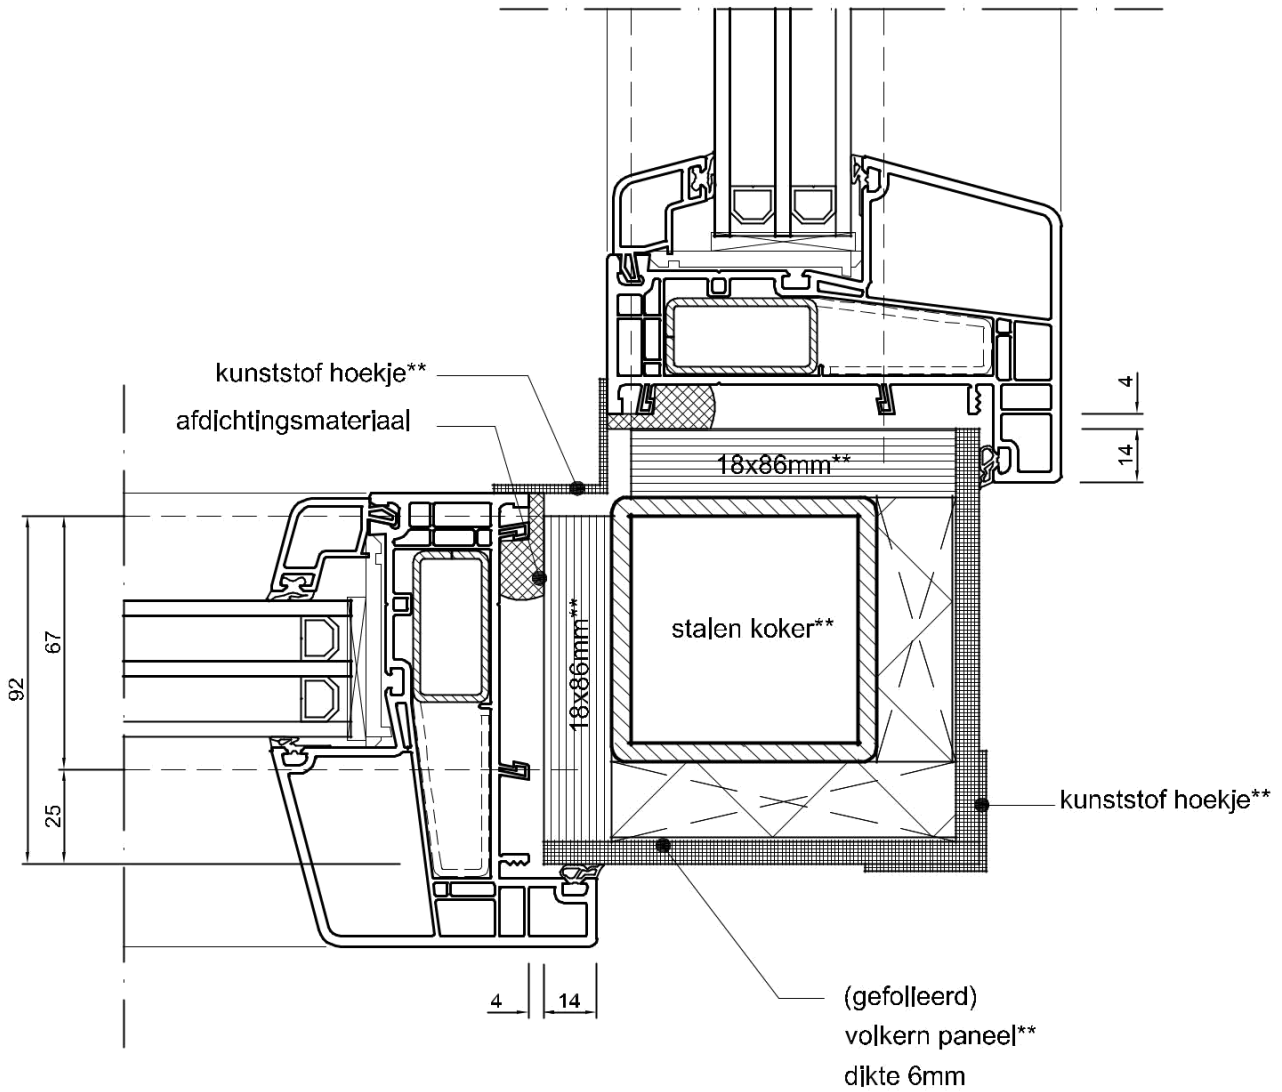

** door DERDEN

WINDOWMAKERS

Onderdeel: kozijnprofielen

Datum : 10-09-2017

Formaat : A4

Schaal : 1:3

GEALAN
S 9000 NL