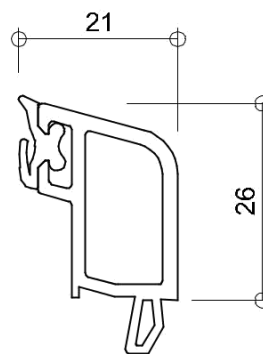

6142
glasdikte 41+42mm