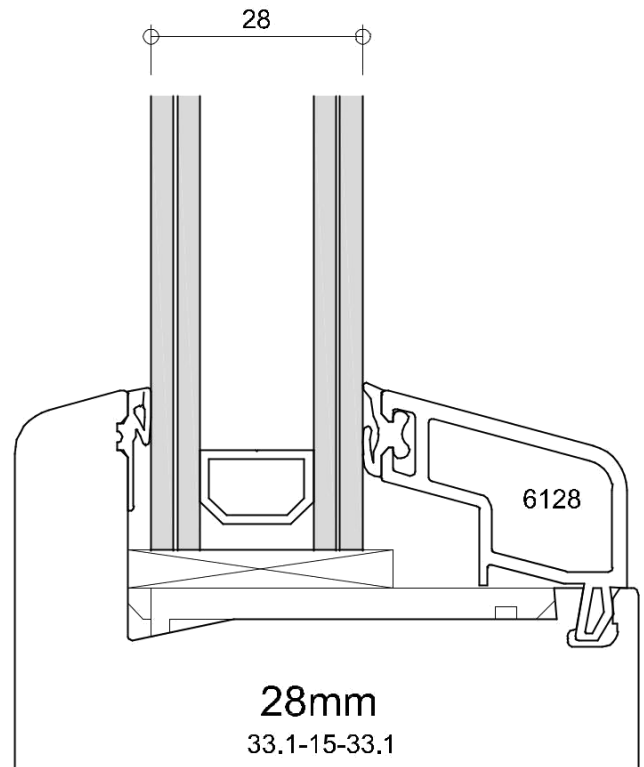

6152
glasdikte 51+52mm

WINDOWMAKERS

Onderdeel: kozijnprofielen

Datum : 10-09-2017

Formaat : A4

Schaal : 1:3

GEALAN
S 9000 NL