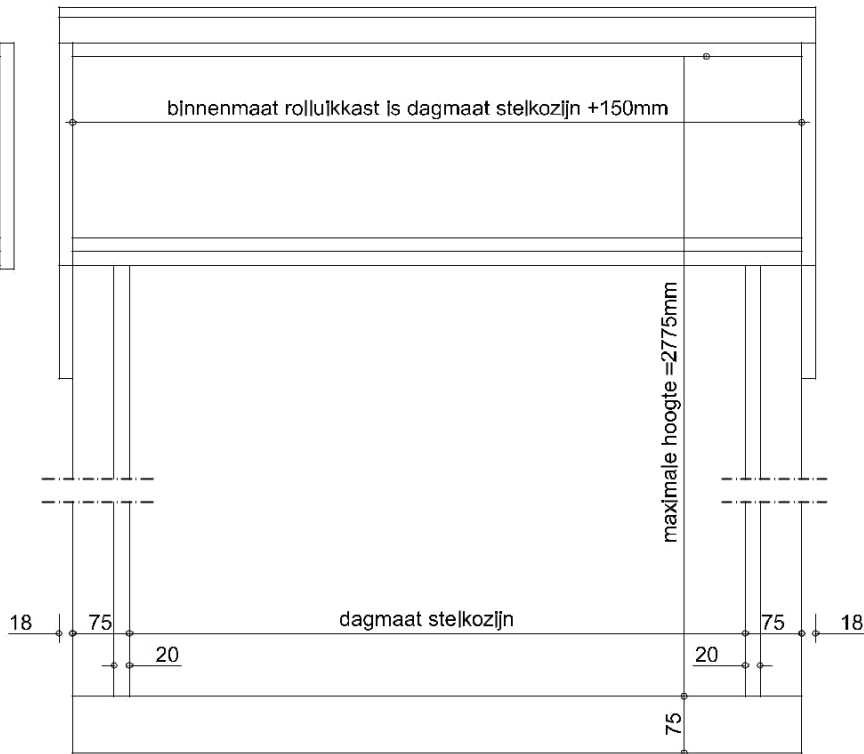

zijaanzicht

vooraanzicht

doorsnede

Lamellen type WA40

Maximale breedte x hoogte maat = 3200 x 2500mm

Maximale breedte x hoogte maat = 3000 x 2600mm

Maximale breedte x hoogte maat = 2800 x 2800mm

Lamellen type WA40H (stuk duurder)