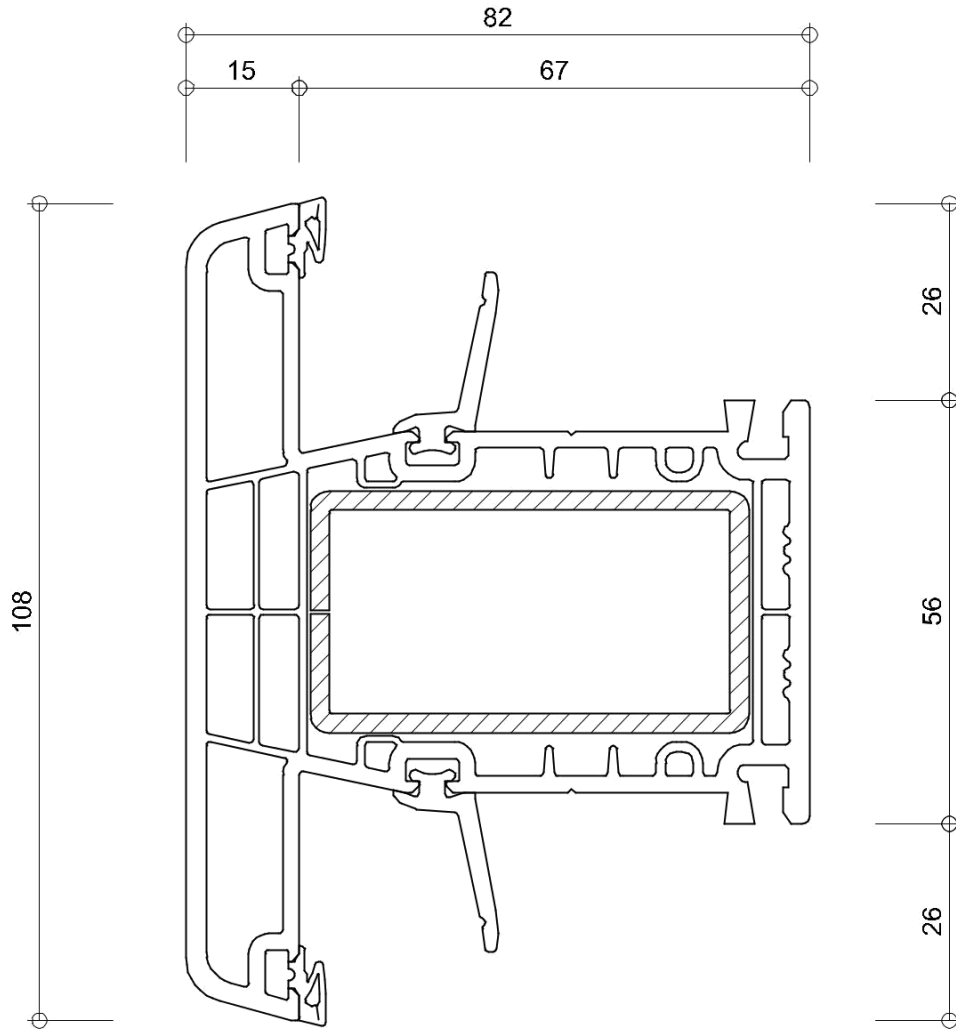

6054

WINDOWMAKERS

Onderdeel: kozijnprofielen

Datum : 10-09-2017

Formaat : A4

Schaal : 1:3

GEALAN
S 9000 NL