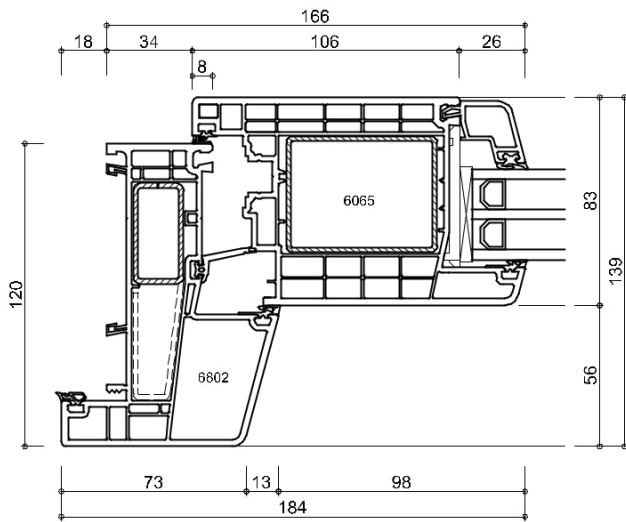

WINDOWMAKERS

Onderdeel: kozijnprofielen

Datum : 10-09-2017

Formaat : A4

Schaal : 1:3

GEALAN
S 9000 NL