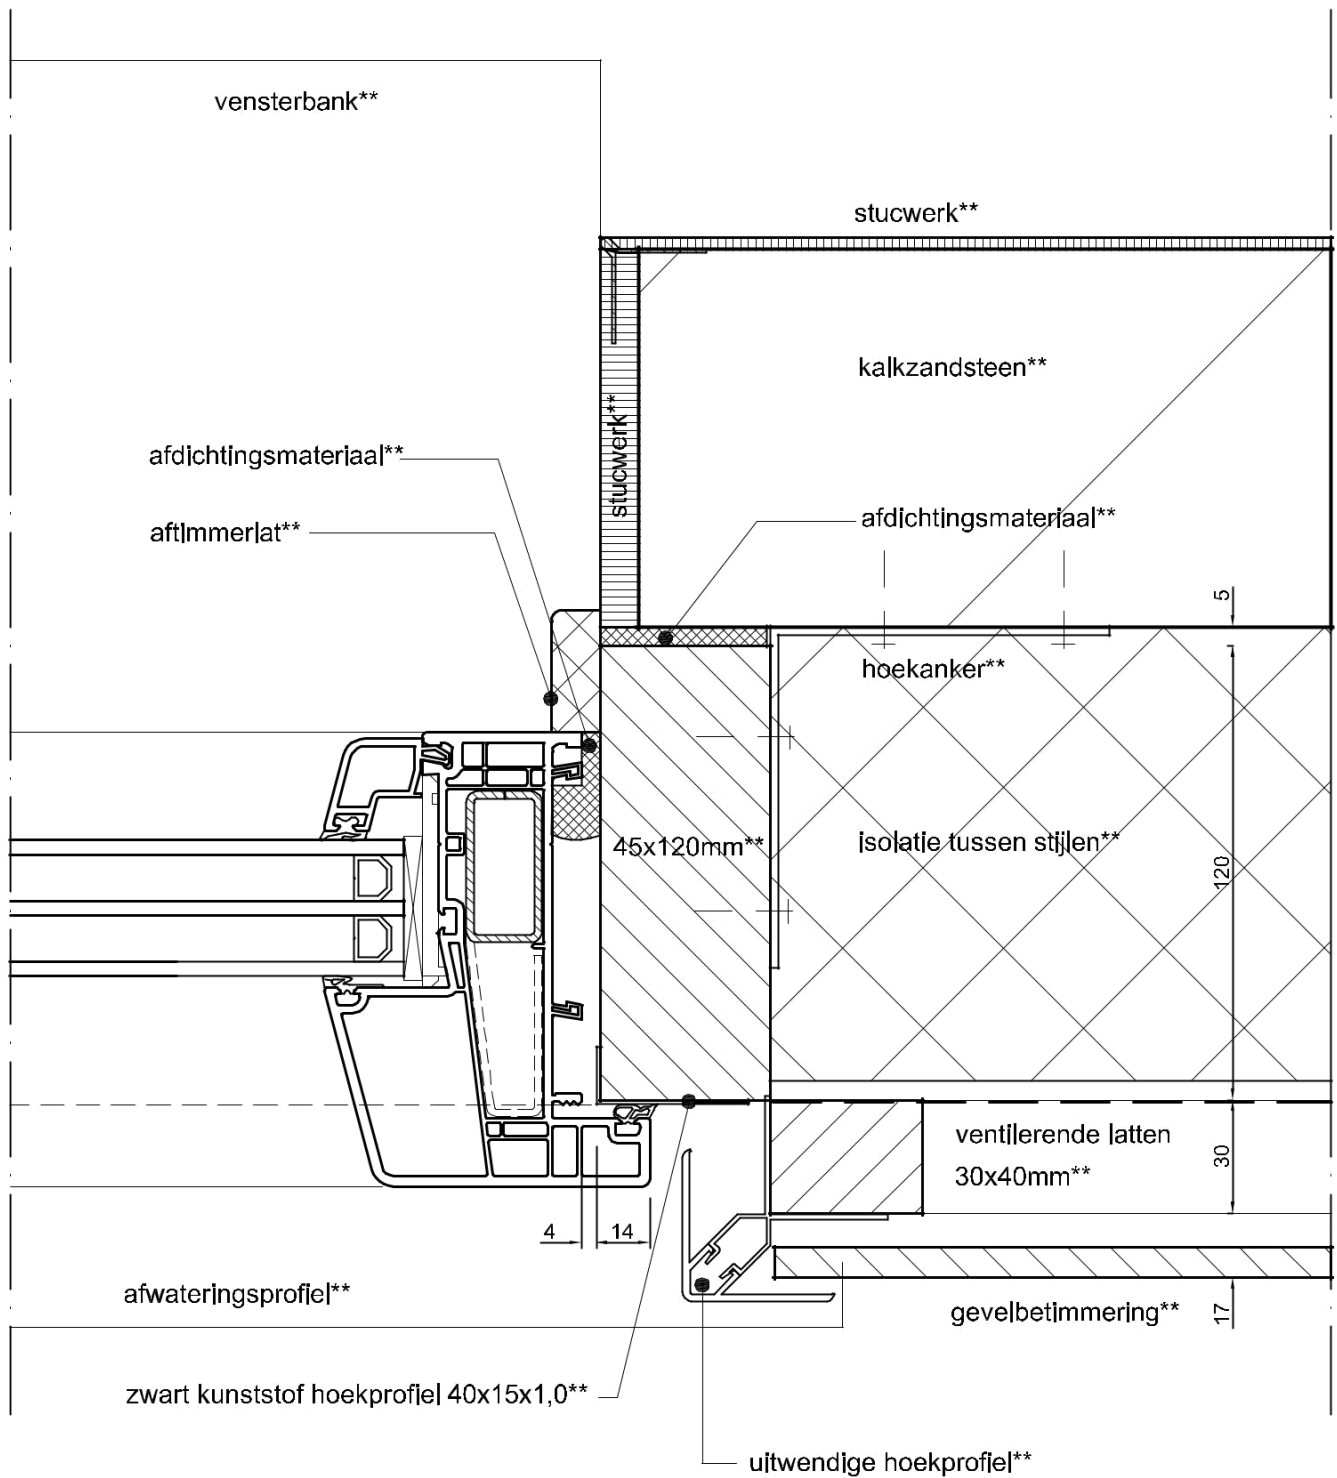

Datum : 10-09-2017

Formaat : A4

Schaal : 1:3

GEALAN
S 9000 NL

** door DERDEN

Ducotwin 120 ZR medio (ventilatie & zonwering)

WINDOWMAKERS

Onderdeel: kozijnprofielen	GEALAN S 9000 NL
Datum : 10-09-2017	
Formaat : A4	
Schaal : 1:3	