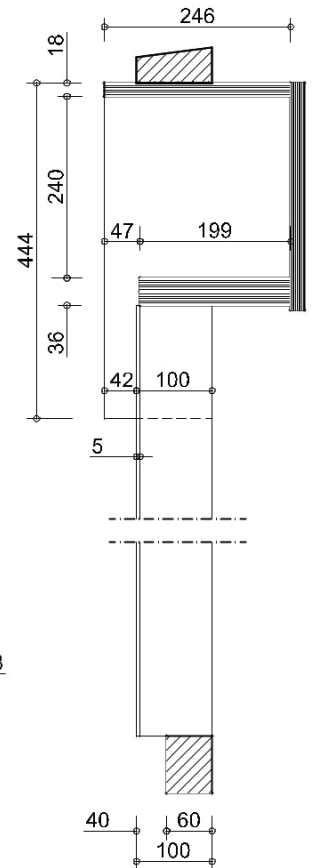

zijaanzicht

vooraanzicht

doorsnede

Lamellen type WA40

Maximale breedte x hoogte maat = 3200 x 2500mm

Maximale breedte x hoogte maat = 3000 x 2600mm

Maximale breedte x hoogte maat = 2800 x 2800mm

Lamellen type WA40H (stuk duurder)