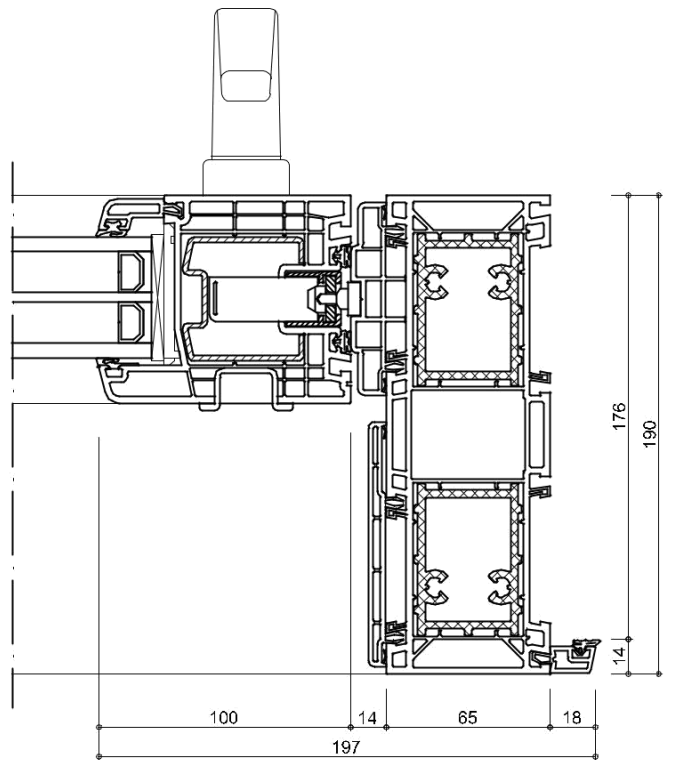

WINDOWMAKERS

Onderdeel: kozijnprofielen

Datum : 10-09-2017

Formaat : A4

Schaal : 1:3

GEALAN
S 9000 NL