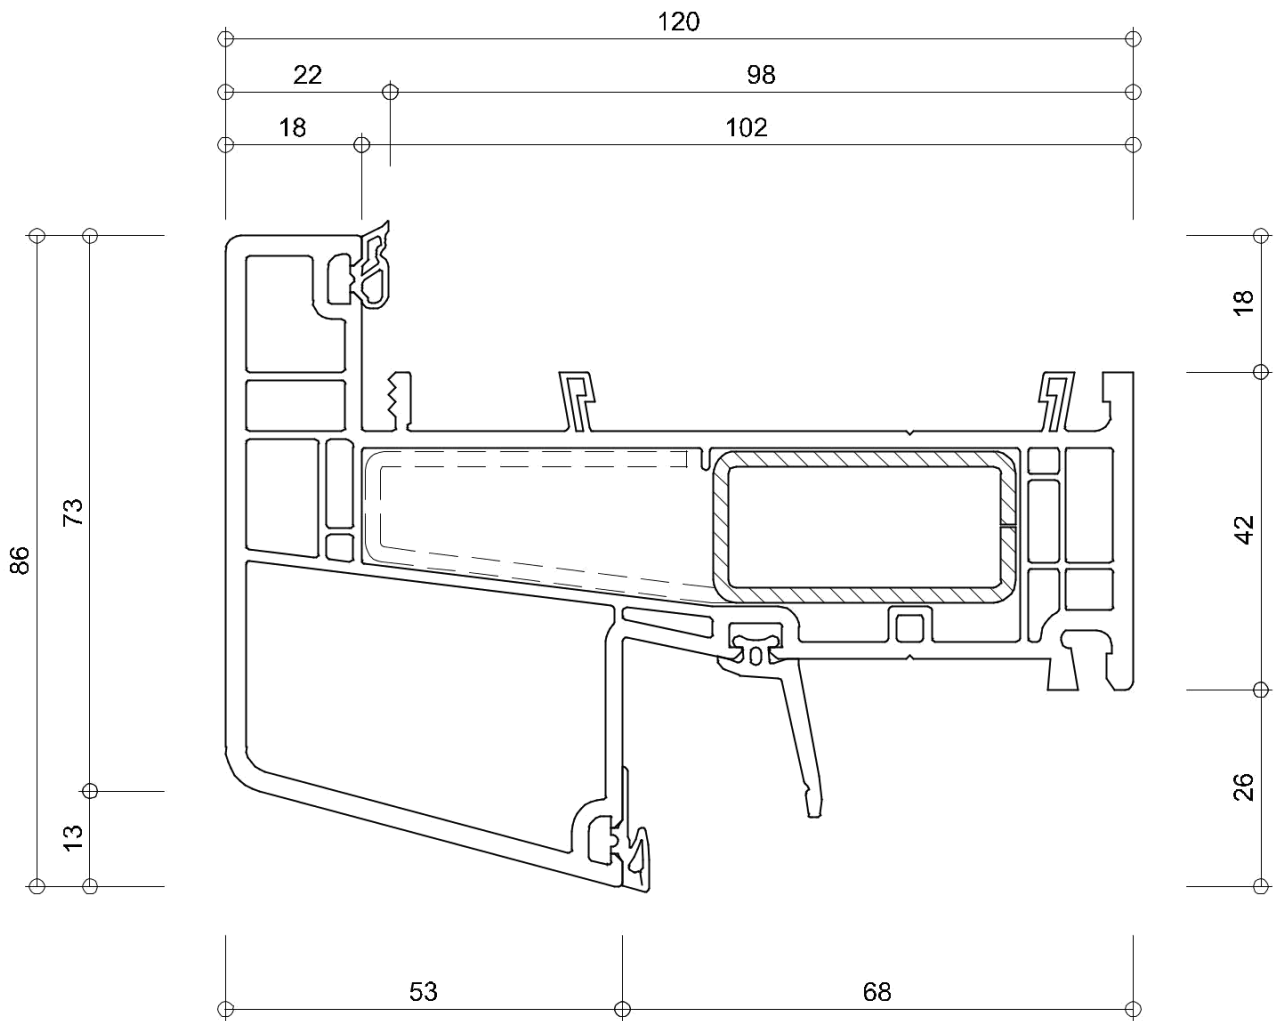

Onderdeel: kozijnprofielen

Datum : 10-09-2017

Formaat : A4

Schaal : 1:3

GEALAN
S 9000 NL

6802

WINDOWMAKERS

Onderdeel: kozijnprofielen