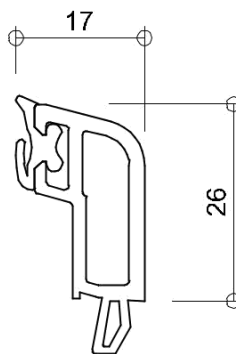

6146
glasdikte 45+46mm

WINDOWMAKERS

Onderdeel: kozijnprofielen

Datum : 10-09-2017

Formaat : A4

Schaal : 1:3

GEALAN
S 9000 NL