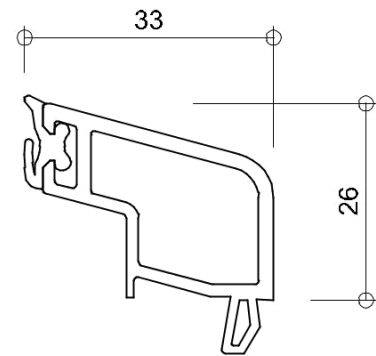

Schaal : 1:3

GEALAN
S 9000 NL

6124
glasdikte 23+24mm

6126
glasdikte 25+26mm

6128
glasdikte 27+28mm

6130
glasdikte 29+30mm

6132
glasdikte 31+32mm

6134
glasdikte 33+34mm