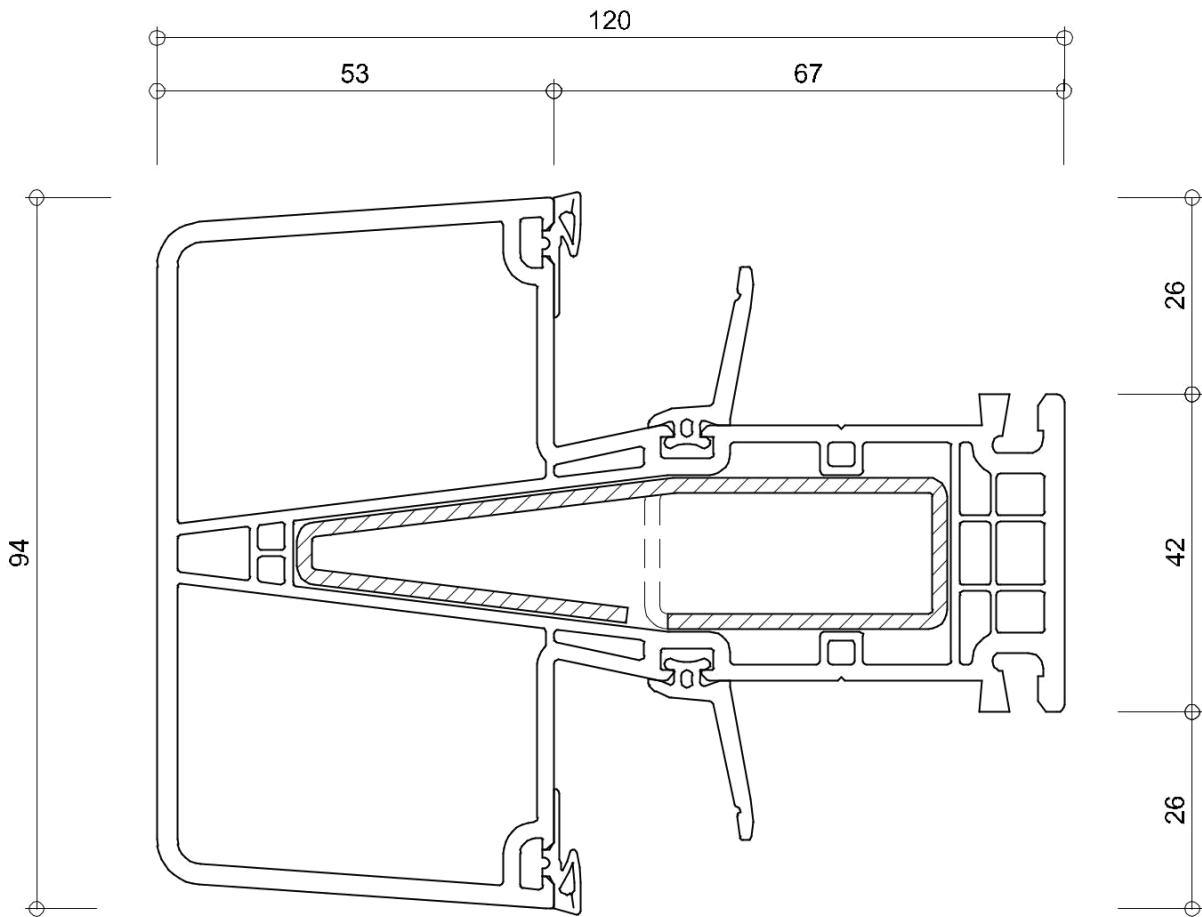

6818

WINDOWMAKERS

Onderdeel: kozijnprofielen

Datum : 10-09-2017

Formaat : A4

Schaal : 1:3

GEALAN
S 9000 NL