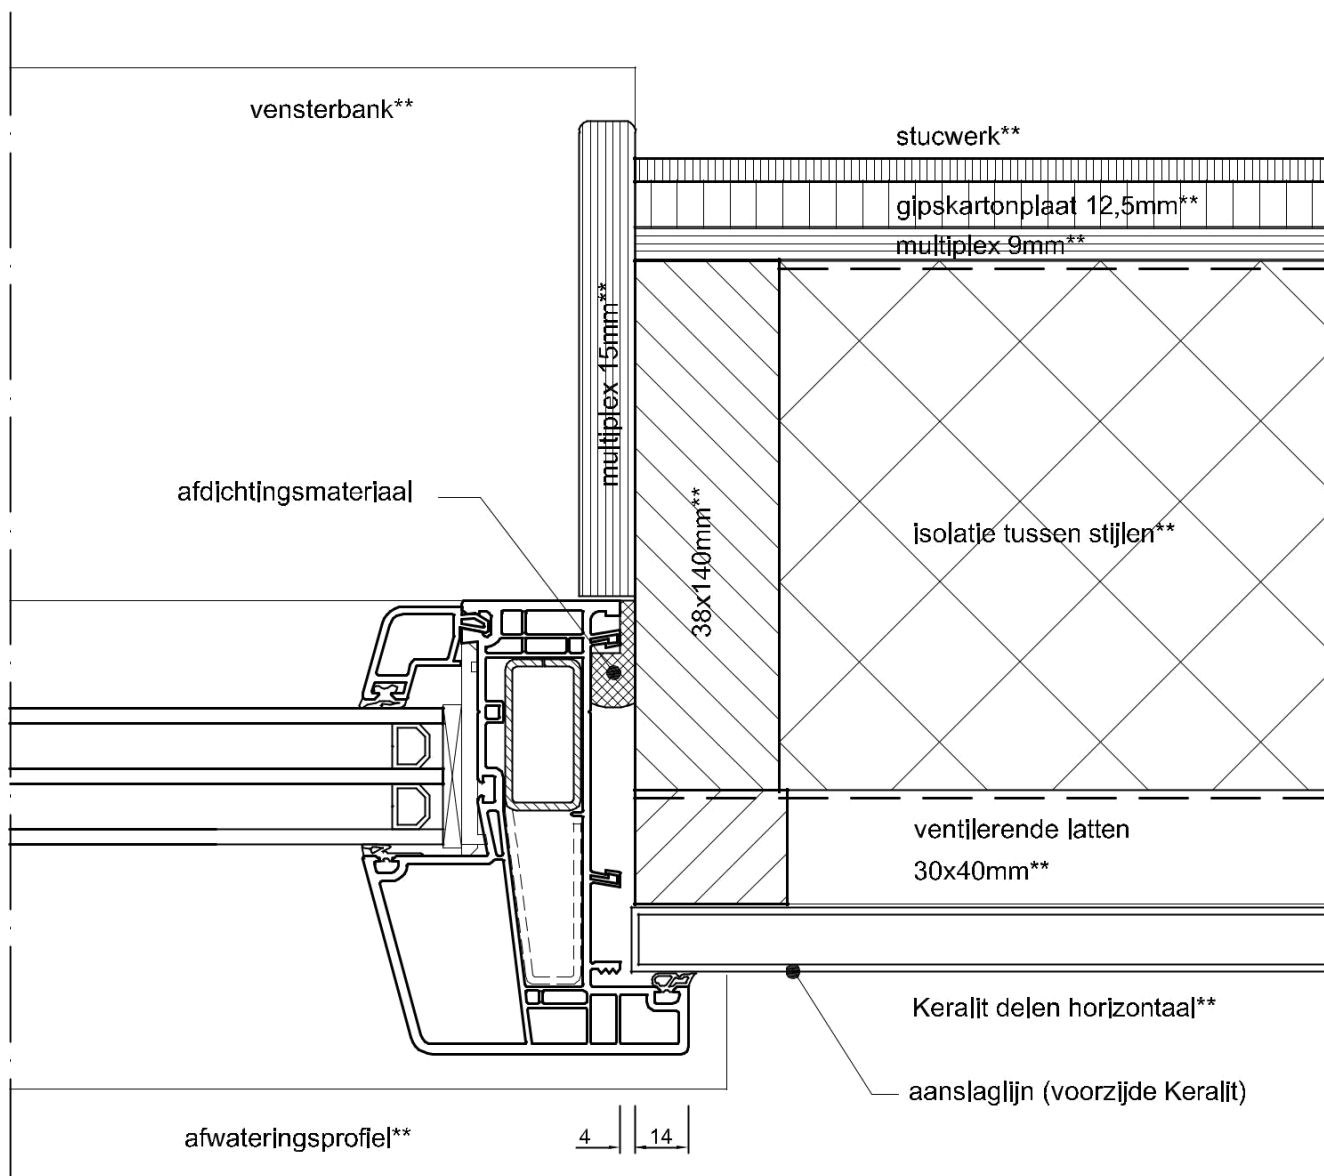

** door DERDEN

WINDOWMAKERS

Onderdeel: kozijnprofielen

Datum : 10-09-2017

Formaat : A4

Schaal : 1:3

GEALAN
S 9000 NL

** door DERDEN