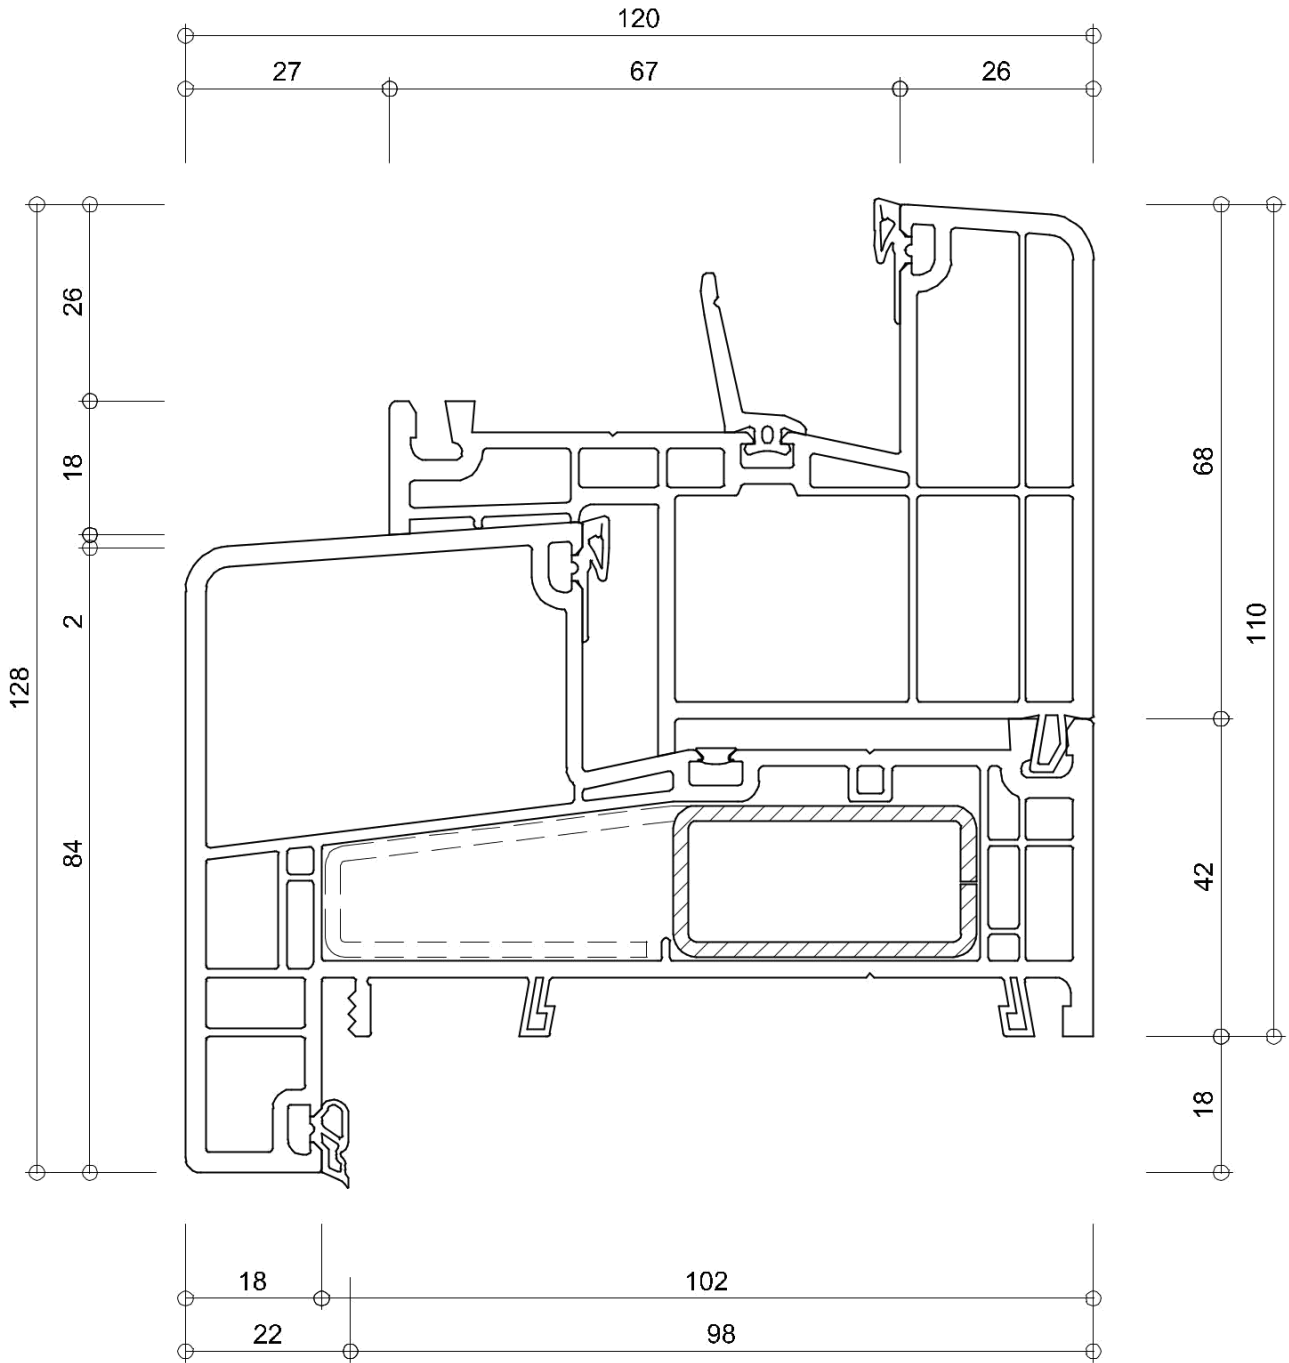

6844 + 6804

WINDOWMAKERS

Onderdeel: kozijnprofielen

Datum : 10-09-2017

Formaat : A4

Schaal : 1:3

GEALAN
S 9000 NL