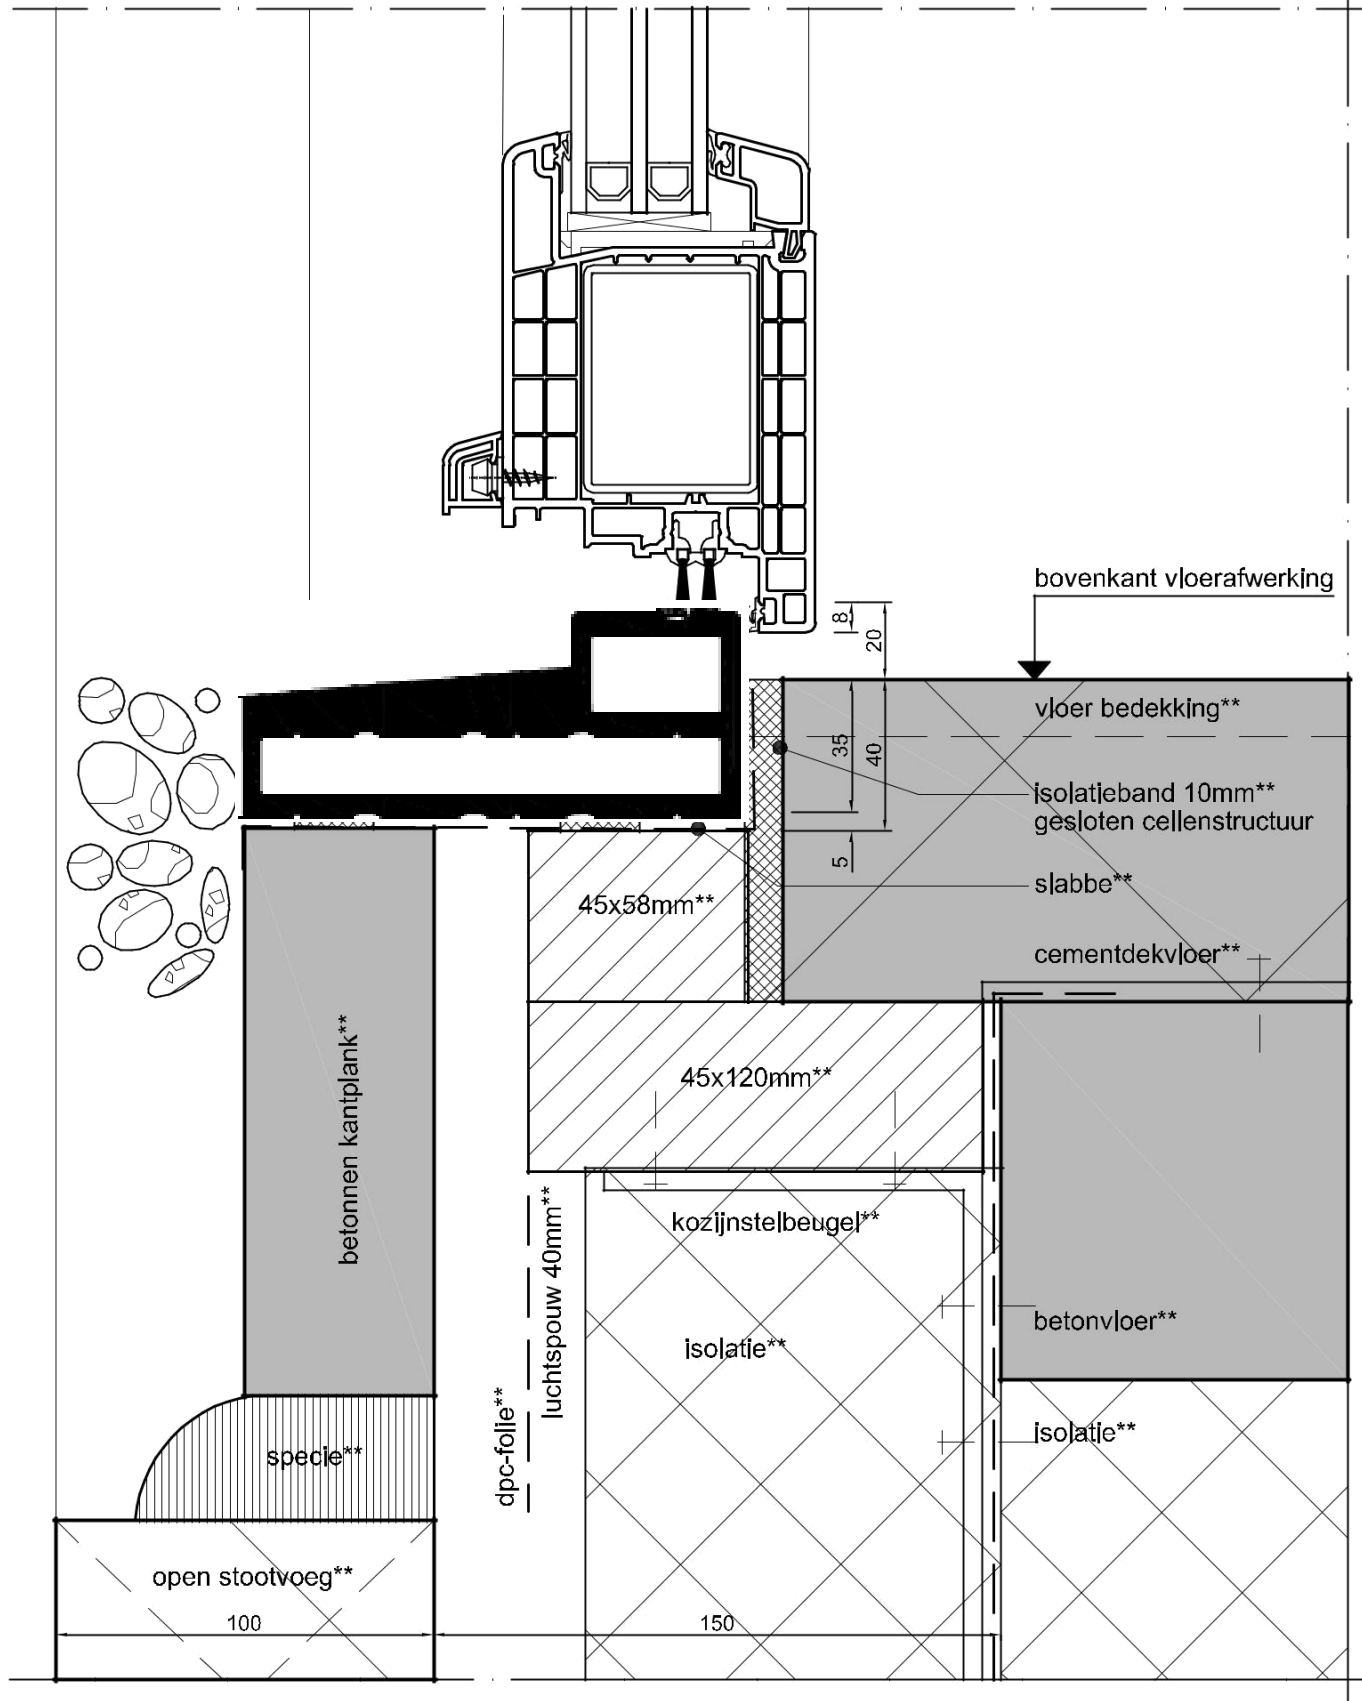

** door DERDEN

WINDOWMAKERS

Onderdeel: kozijnprofielen

Datum : 10-09-2017

Formaat : A4

Schaal : 1:3

GEALAN
S 9000 NL