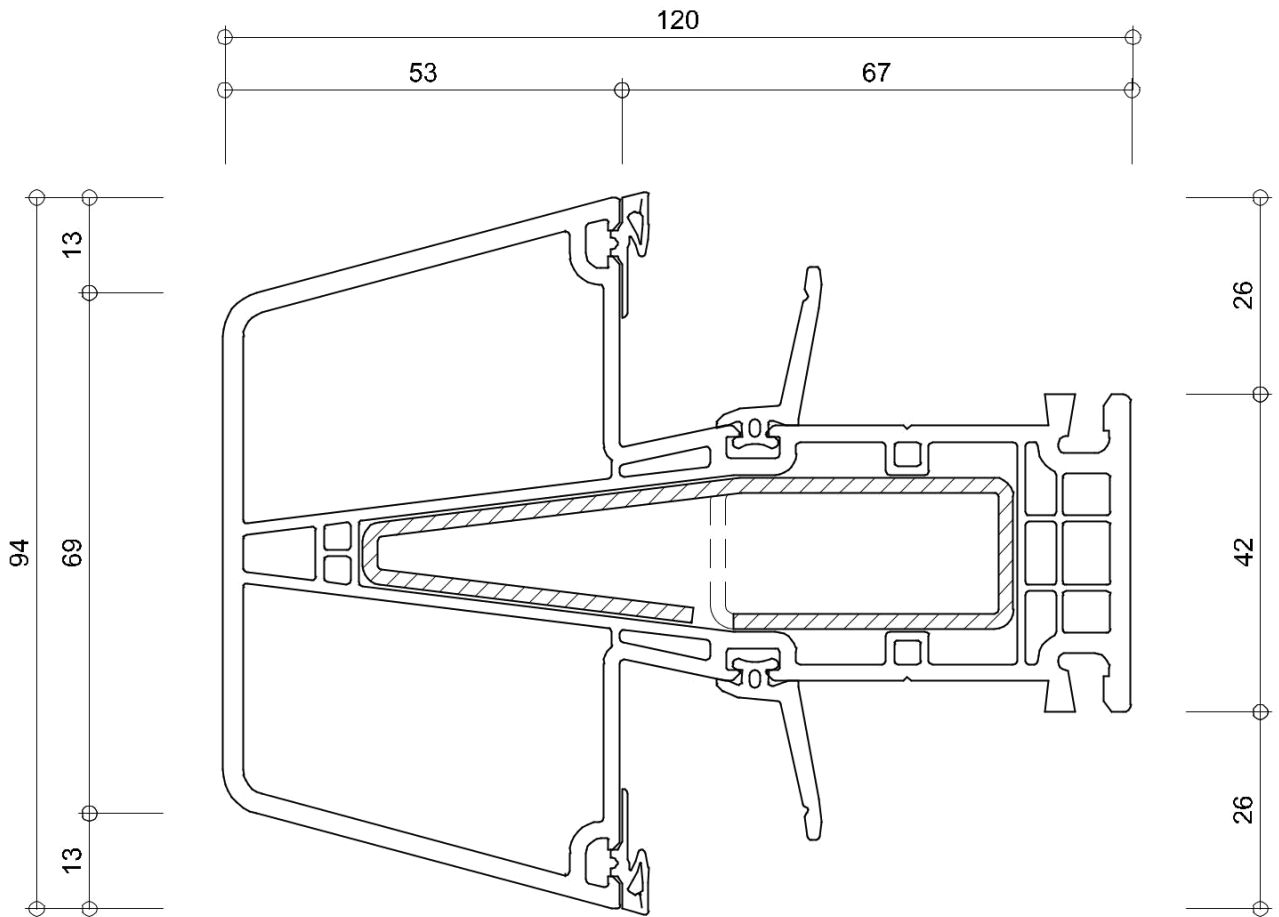

6816

WINDOWMAKERS

Onderdeel: kozijnprofielen

Datum : 10-09-2017

Formaat : A4

Schaal : 1:3

GEALAN
S 9000 NL