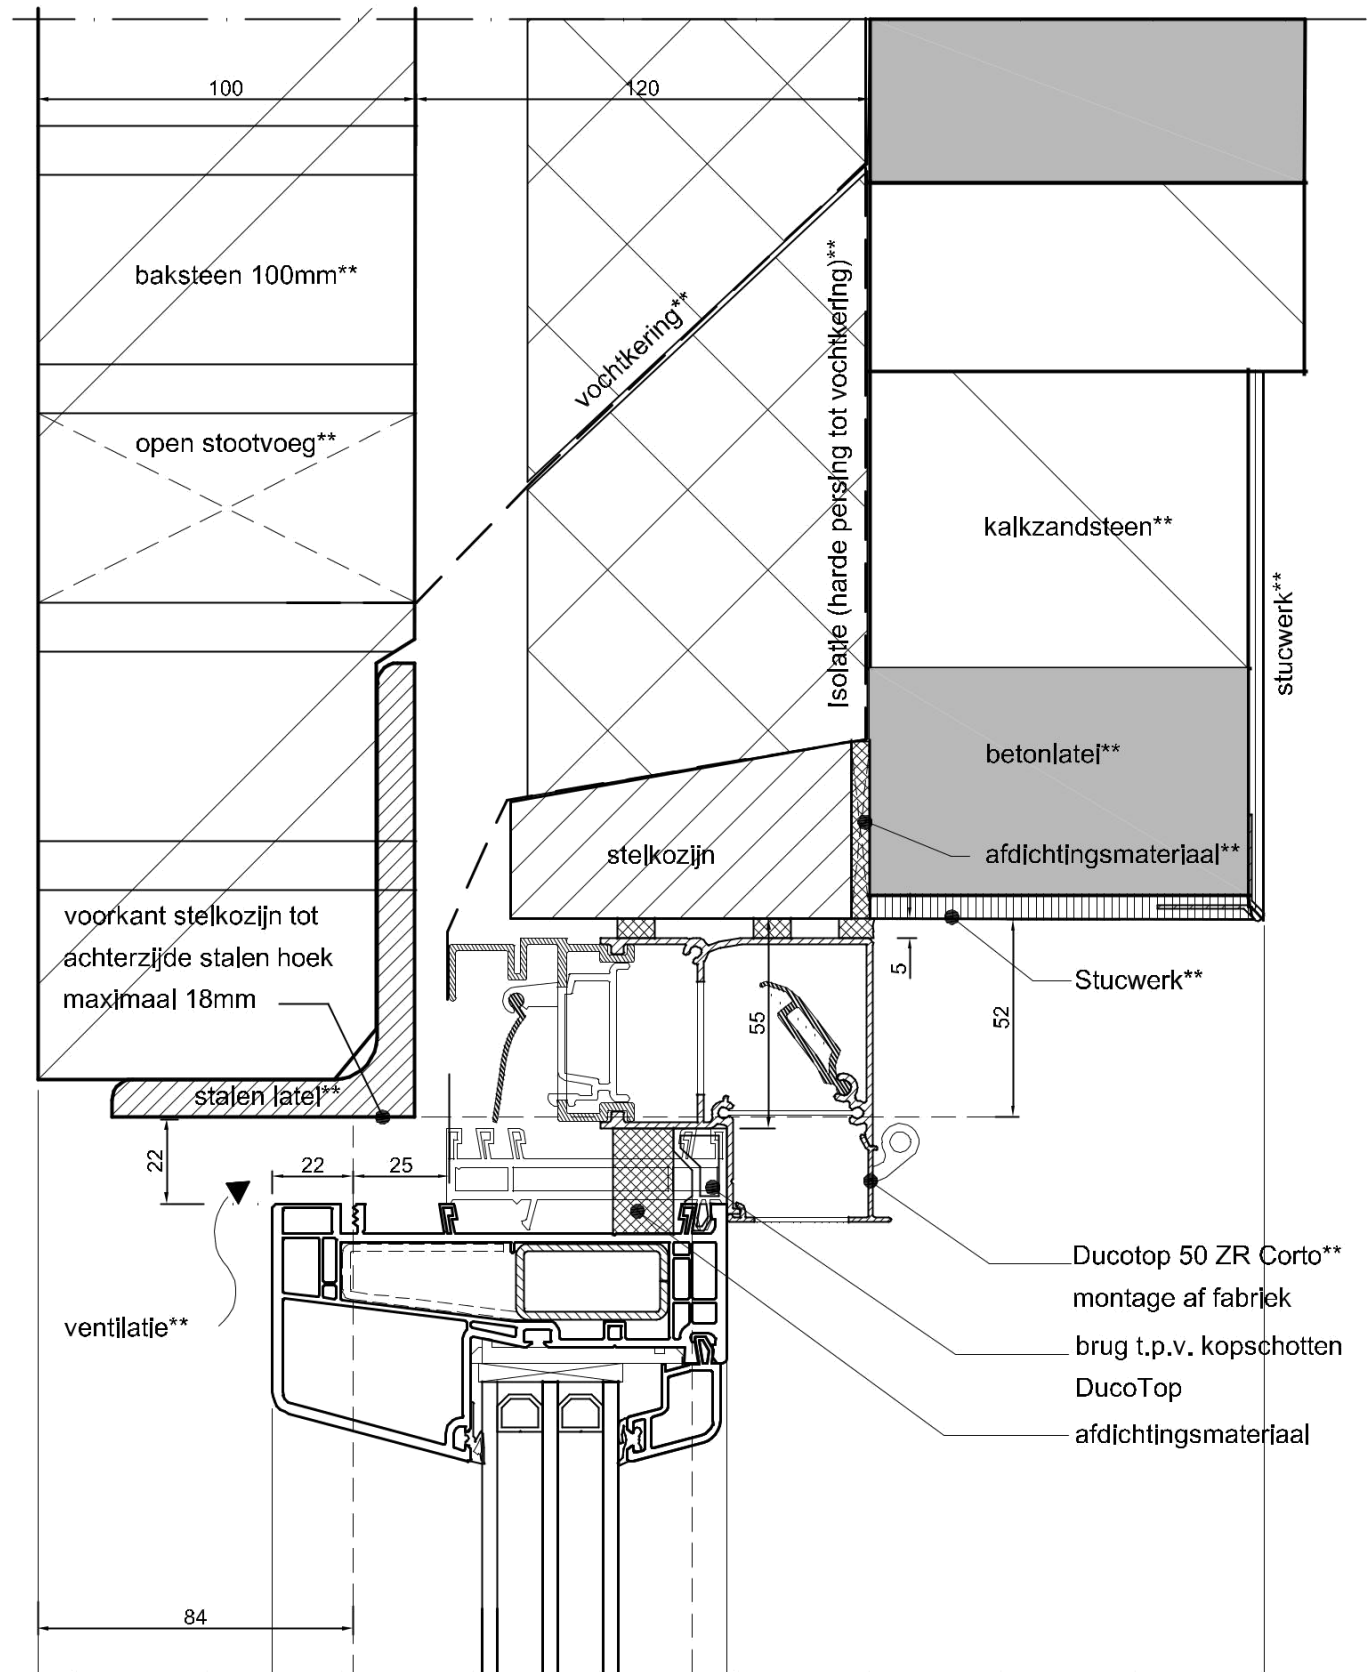

WINDOWMAKERS

Onderdeel: kozijnprofielen

Datum : 10-09-2017

Formaat : A4

Schaal : 1:3

GEALAN
S 9000 NL

** door DERDEN

WINDOWMAKERS