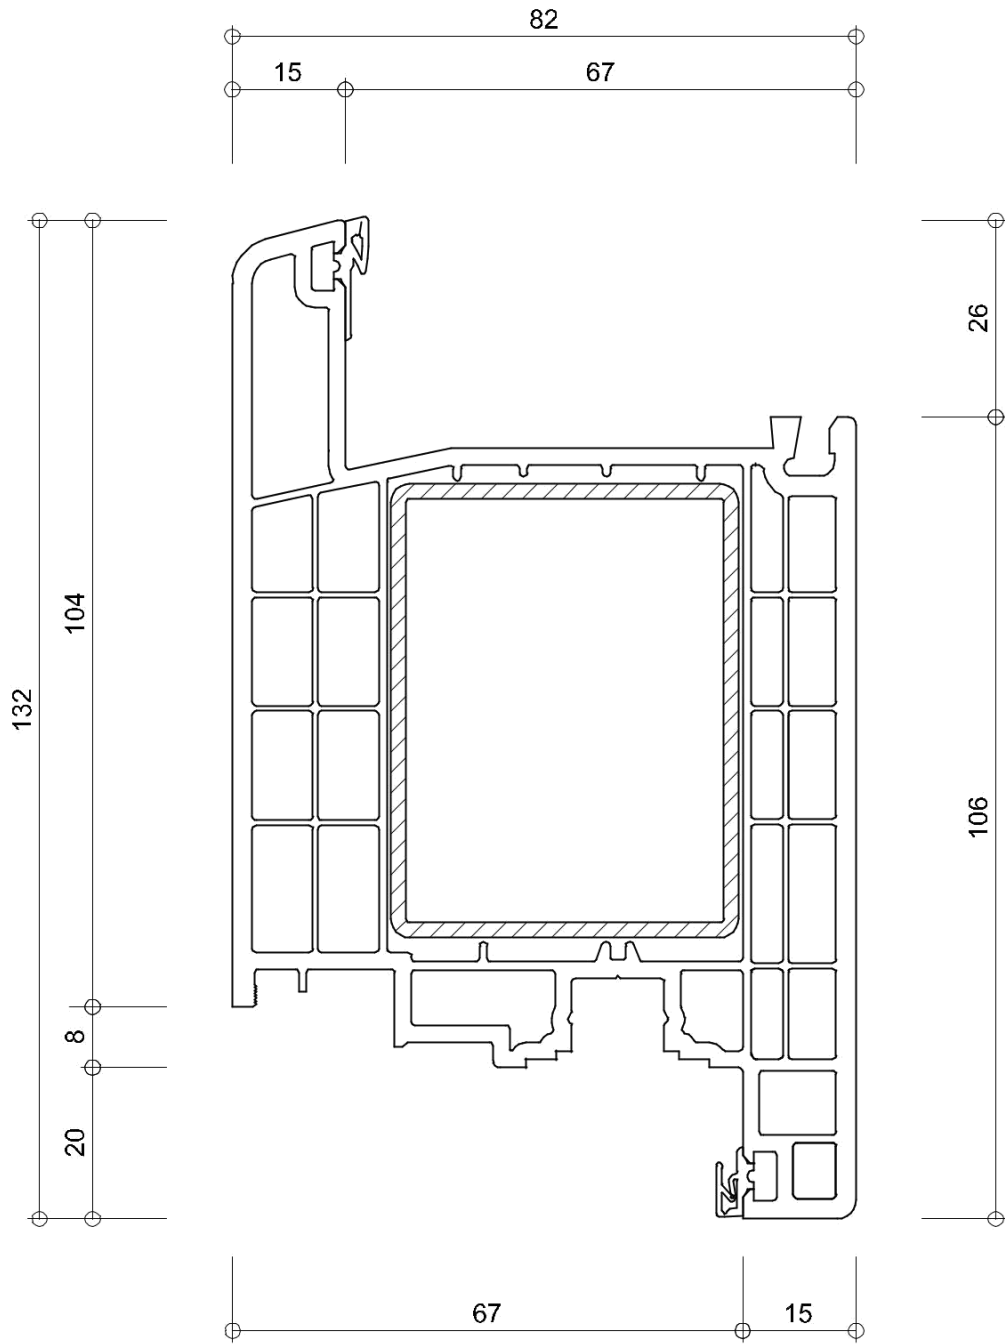

6065

WINDOWMAKERS

Onderdeel: kozijnprofielen

Datum : 10-09-2017

Formaat : A4

Schaal : 1:3

GEALAN
S 9000 NL