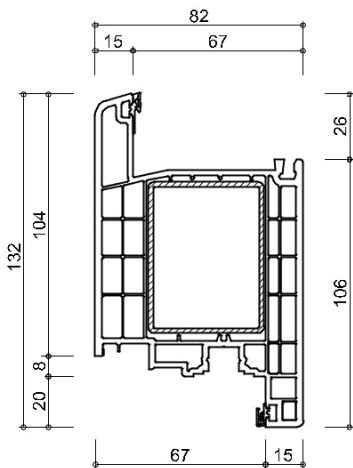

6003

6061

6065

6067

6049

6034

6012

WINDOWMAKERS

Onderdeel: kozijnprofielen

Datum : 10-09-2017

Formaat : A4

Schaal : 1:3

GEALAN
S 9000 NL