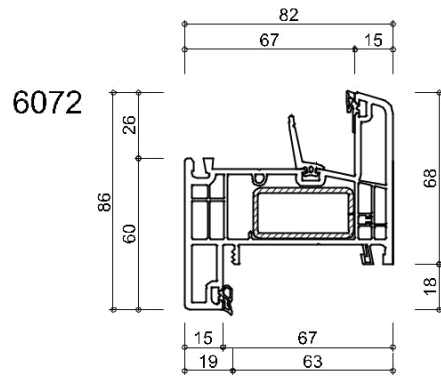

Onderdeel: kozijnprofielen

Datum : 10-09-2017

Formaat : A4

Schaal : 1:3

GEALAN
S 9000 NL

lengte max.1600mm

WINDOWMAKERS

Onderdeel: kozijnprofielen