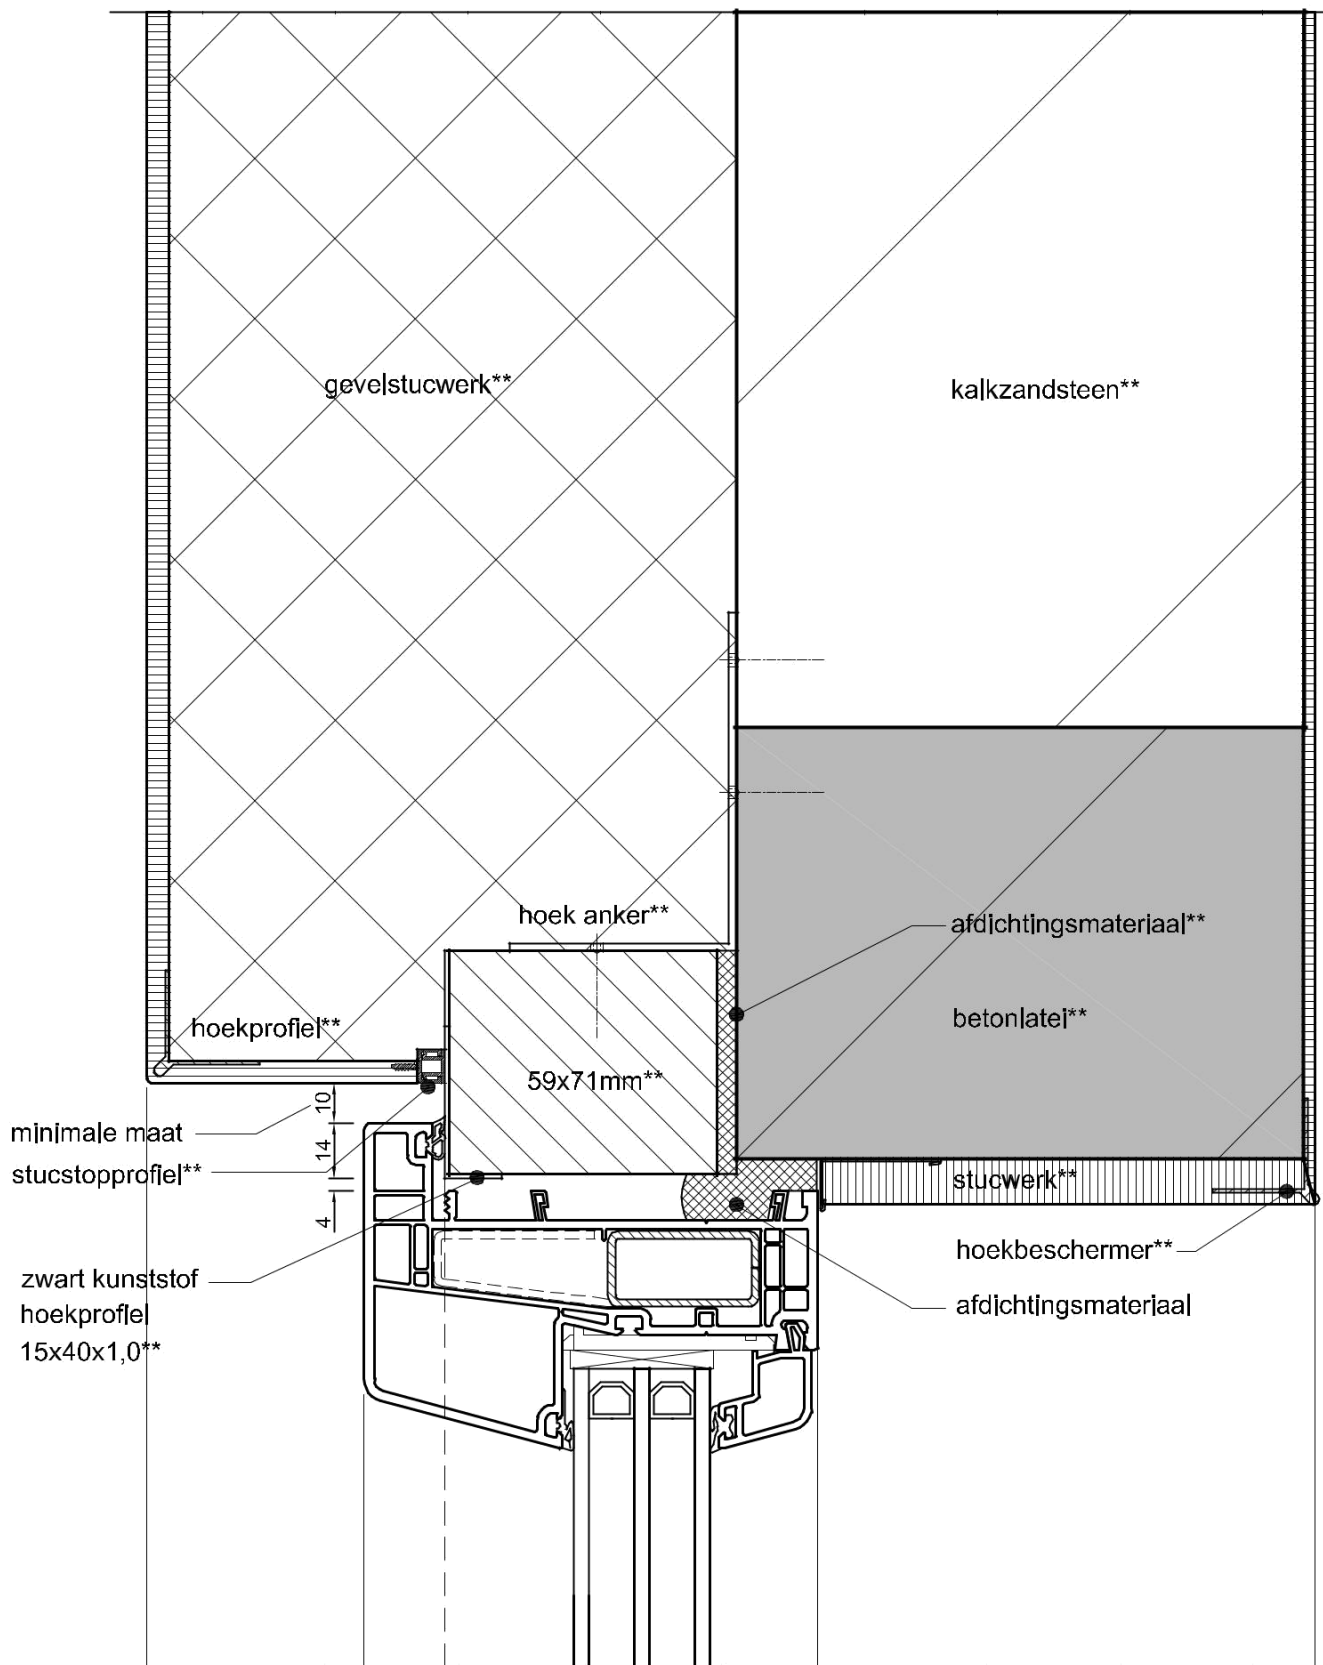

minimale maat
stucstopprofiel**

zwart kunststof
hoekprofiel
15x40x1,0**

10
14
4

hoek anker**

59x71mm**

kalkzandsteen**

afdichtingsmateriaal**

betonlatei**

stucwerk**

hoekbeschermer**

afdichtingsmateriaal

** door DERDEN

WINDOWMAKERS

Onderdeel: kozijnprofielen

Datum : 10-09-2017

Formaat : A4

Schaal : 1:3

GEALAN
S 9000 NL