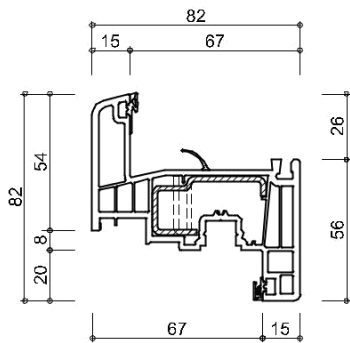

6003

6061

6065

6067

6049

6034

6012

WINDOWMAKERS

Onderdeel: kozijnprofielen

Datum : 10-09-2017

Formaat : A4

Schaal : 1:3

GEALAN
S 9000 NL