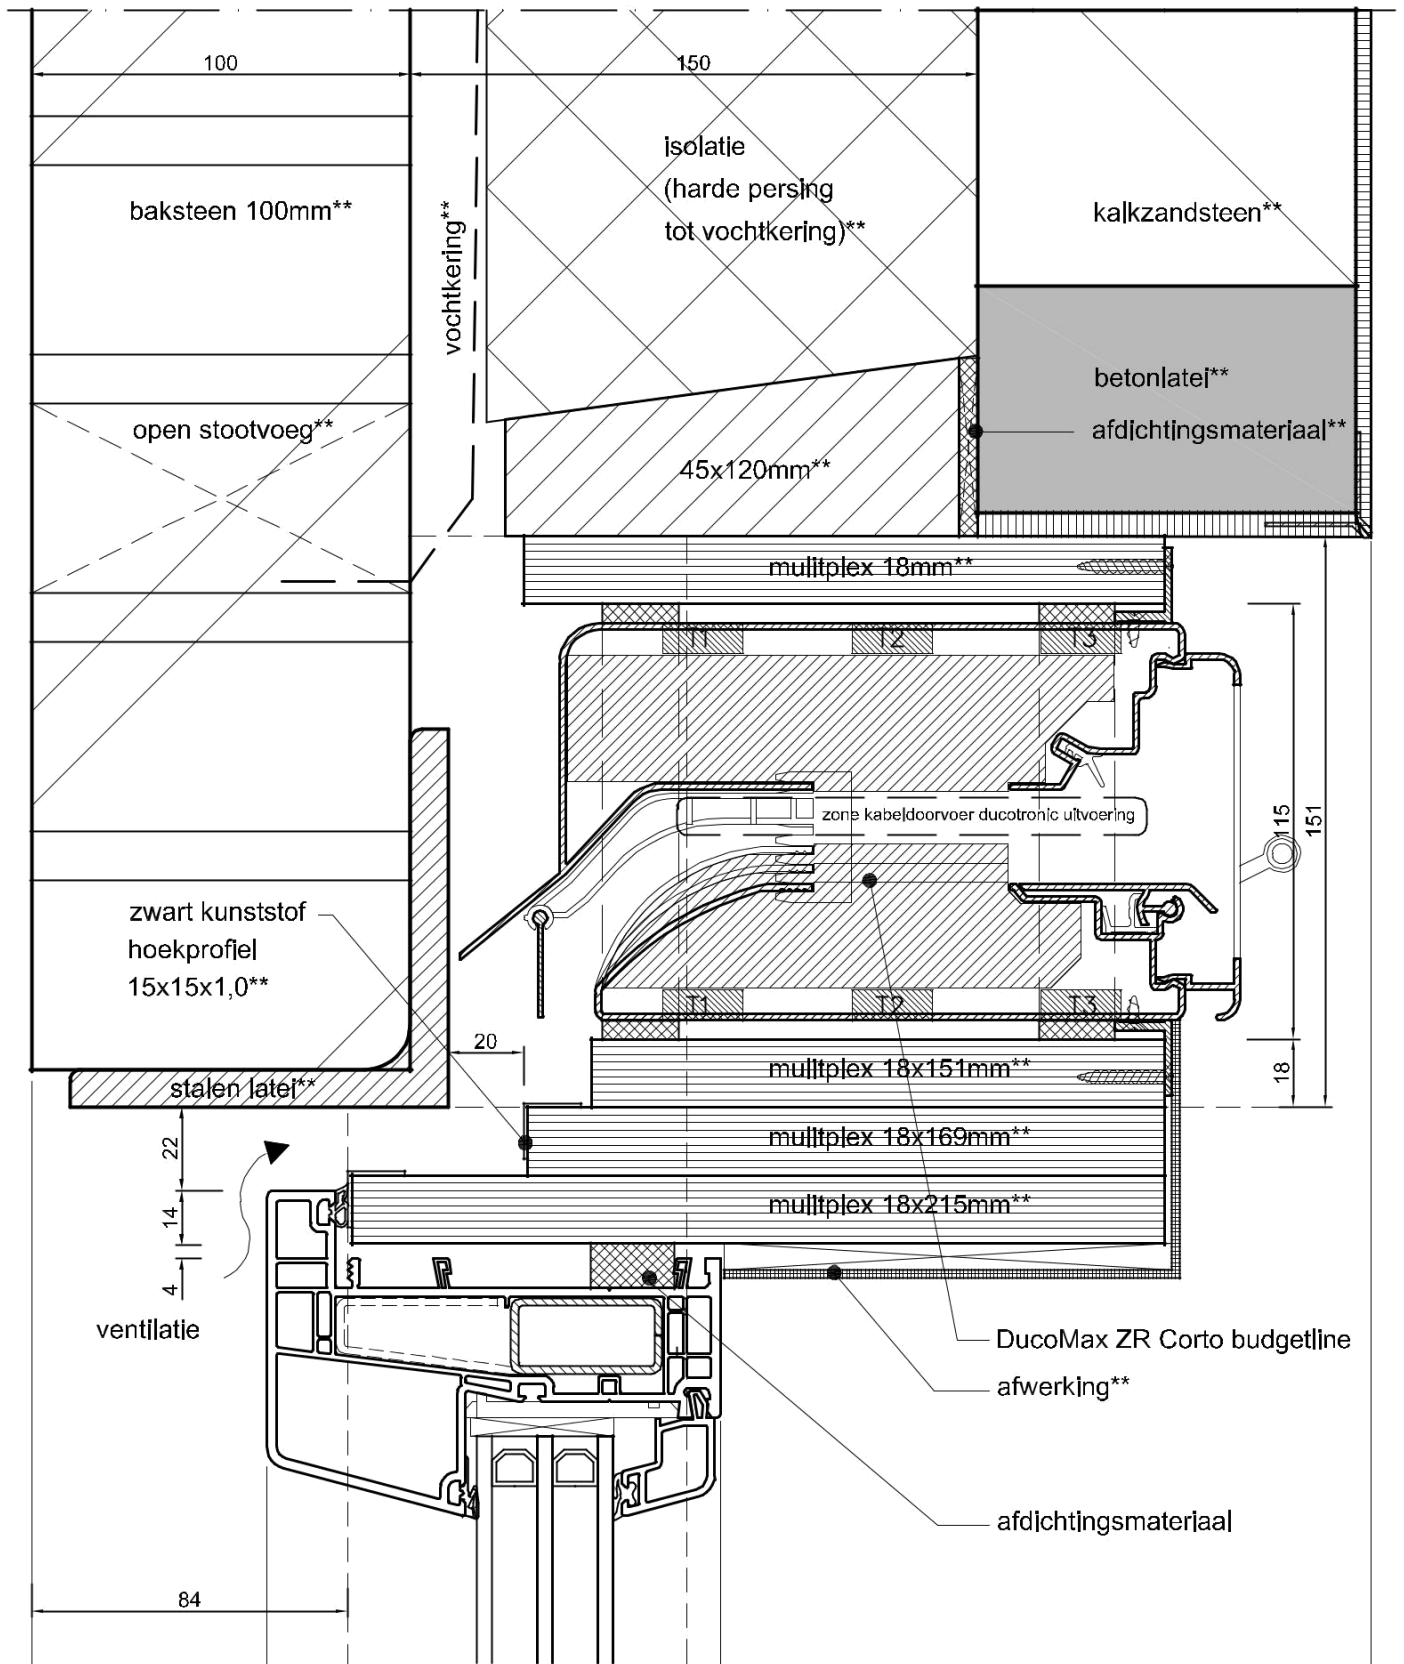

** door DERDEN

WINDOWMAKERS

Onderdeel: kozijnprofielen

Datum : 10-09-2017

Formaat : A4

Schaal : 1:3

GEALAN
S 9000 NL