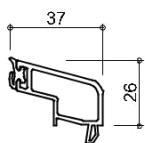

6126
glasdikte 26+27mm