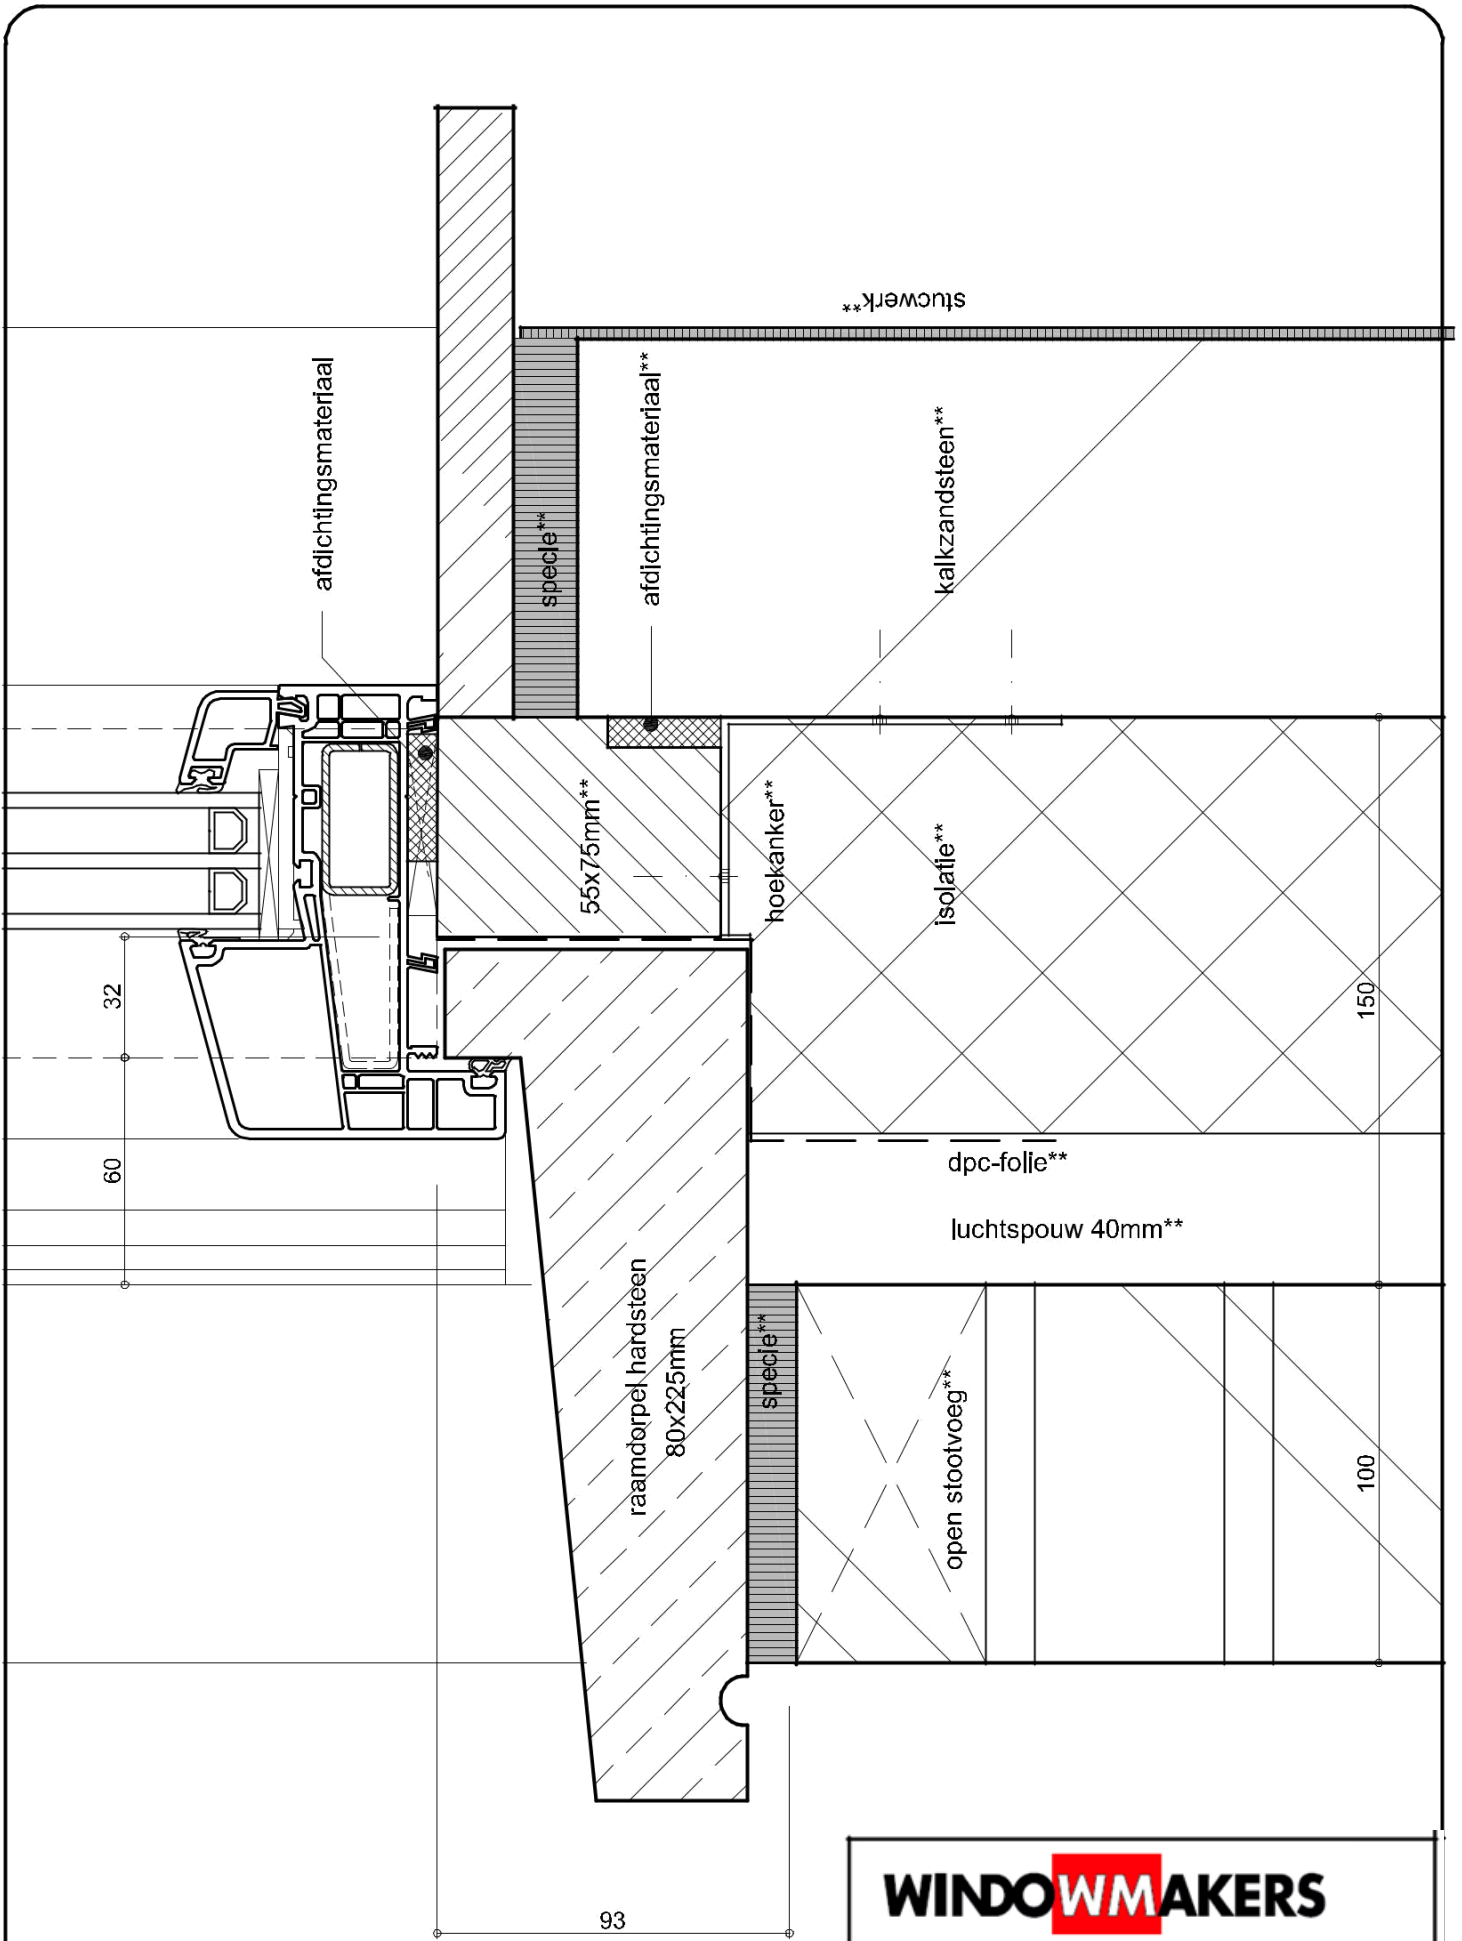

** door DERDEN

WINDOWMAKERS		GEALAN S 9000 NL
Onderdeel: kozijnprofielen		
Datum : 10-09-2017		
Formaat : A4		
Schaal : 1:3