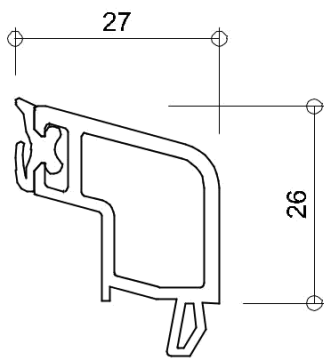

WINDOWMAKERS

Onderdeel: kozijnprofielen

Datum : 10-09-2017

Formaat : A4

Schaal : 1:3

GEALAN
S 9000 NL

6136
glasdikte 35+36mm

6138
glasdikte 37+38mm