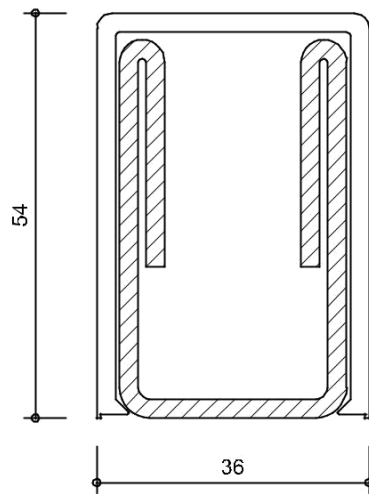

verstijvingskoker
2249 / 2770

WINDOWMAKERS

Onderdeel: kozijnprofielen

Datum : 10-09-2017

Formaat : A4

Schaal : 1:3

GEALAN
S 9000 NL