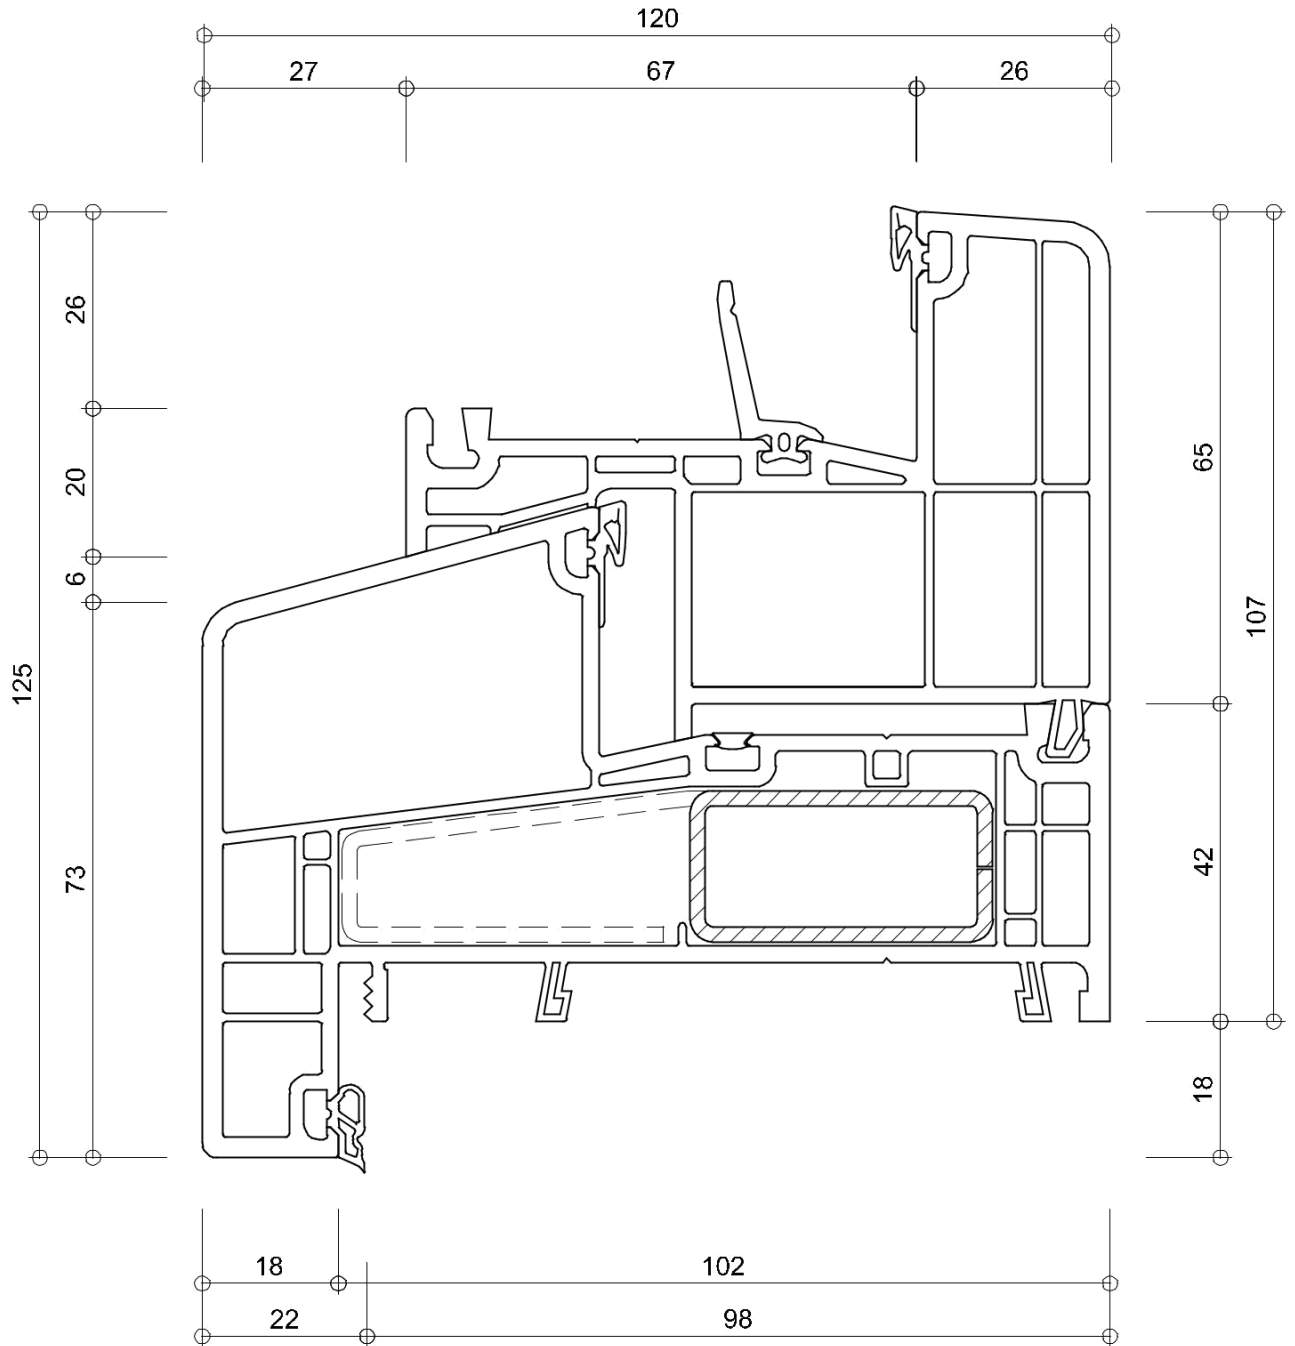

6842 + 6802

WINDOWMAKERS

Onderdeel: kozijnprofielen

Datum : 10-09-2017

Formaat : A4

Schaal : 1:3

GEALAN
S 9000 NL