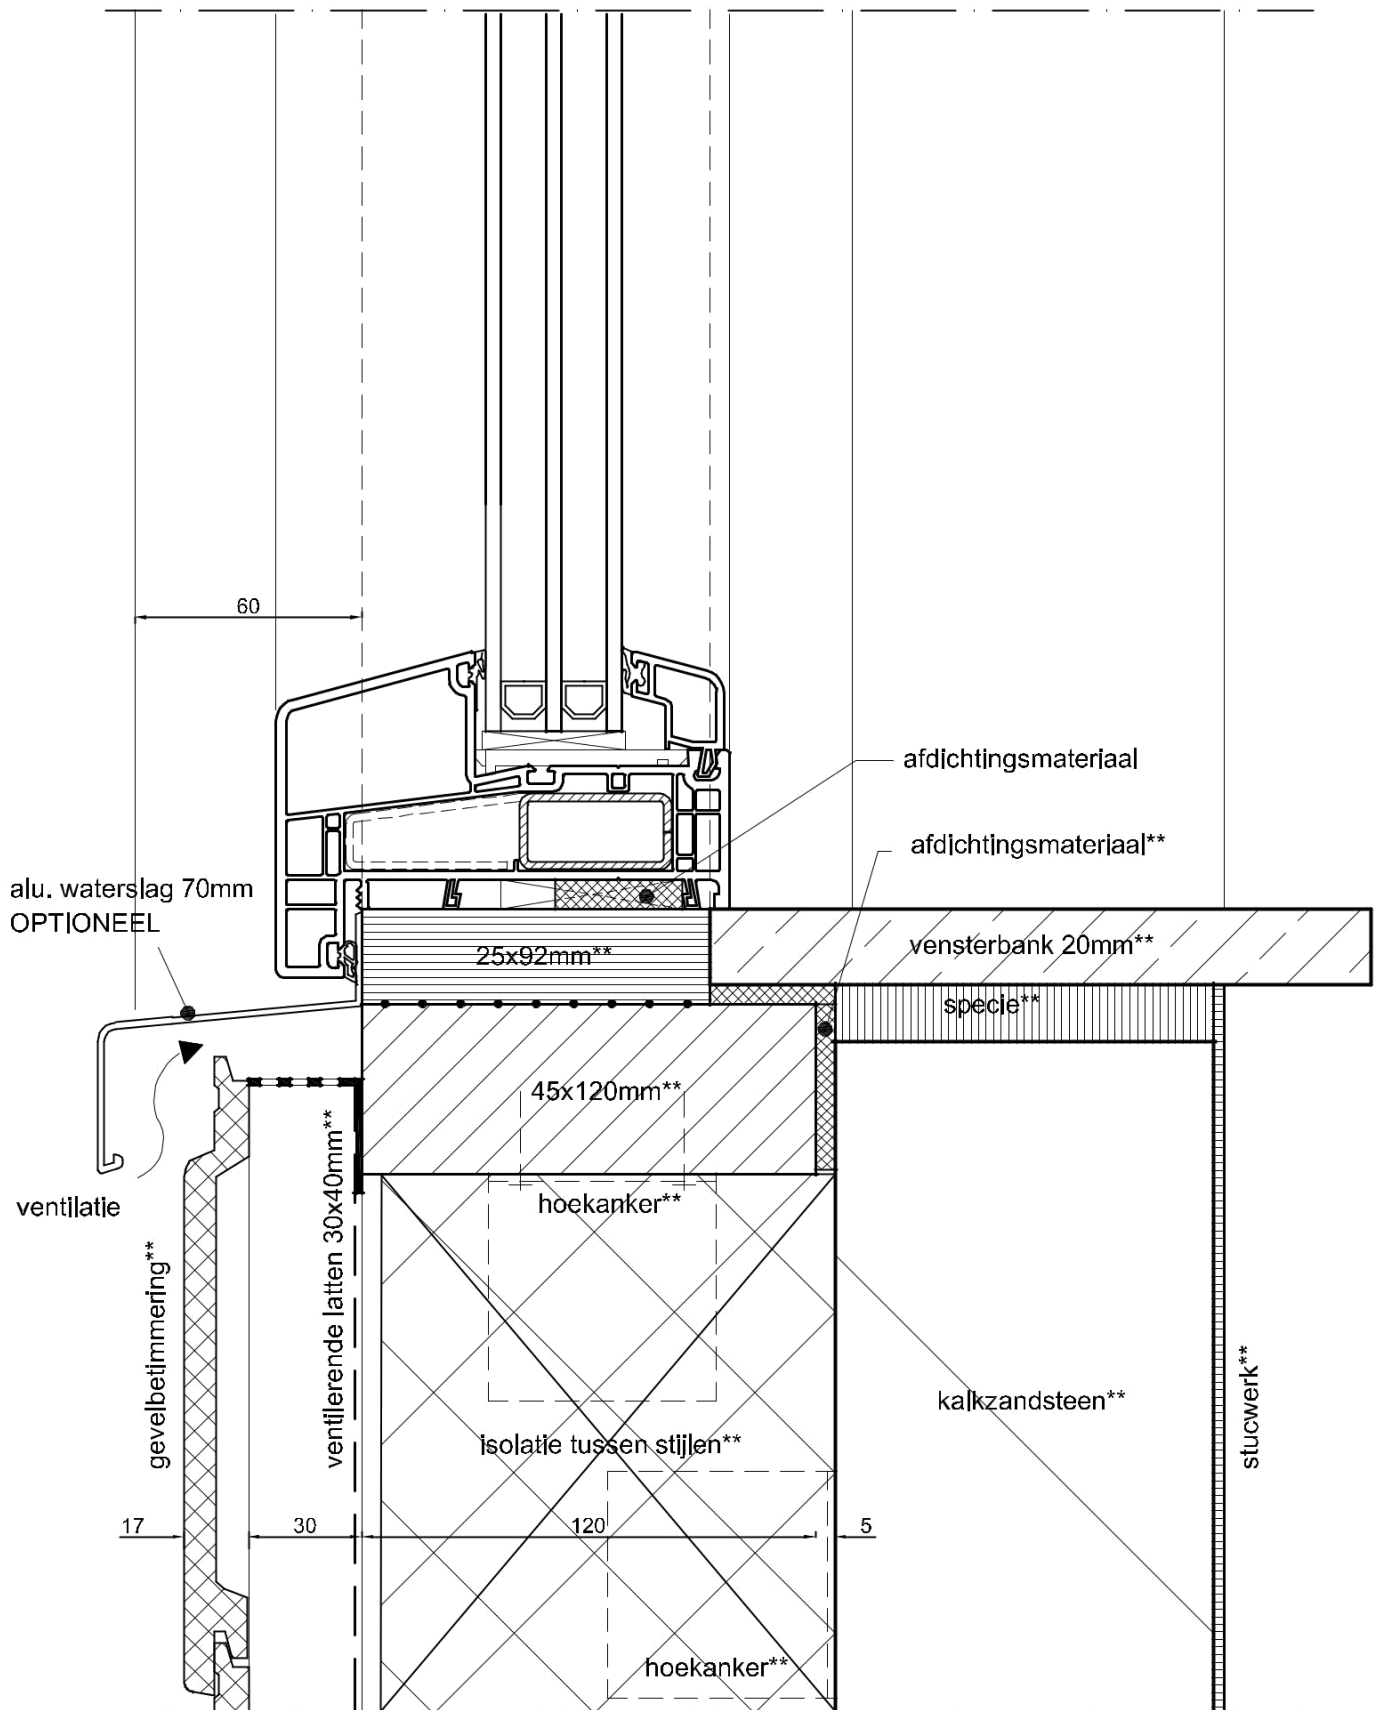

GEALAN
S 9000 NL

** door DERDEN

WINDOWMAKERS

Onderdeel: kozijnprofielen

Datum : 10-09-2017

Formaat : A4

Schaal : 1:3

GEALAN
S 9000 NL