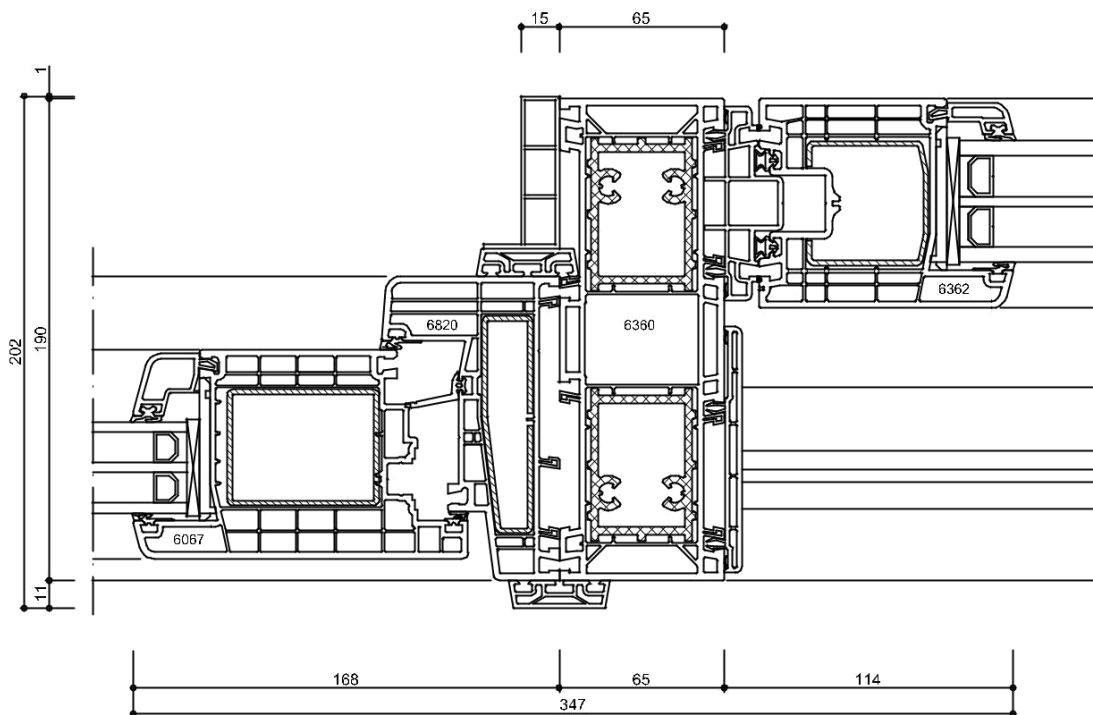

** door DERDEN

WINDOWMAKERS

Onderdeel: kozijnprofielen

Datum : 10-09-2017

Formaat : A4

Schaal : 1:3

GEALAN
S 9000 NL