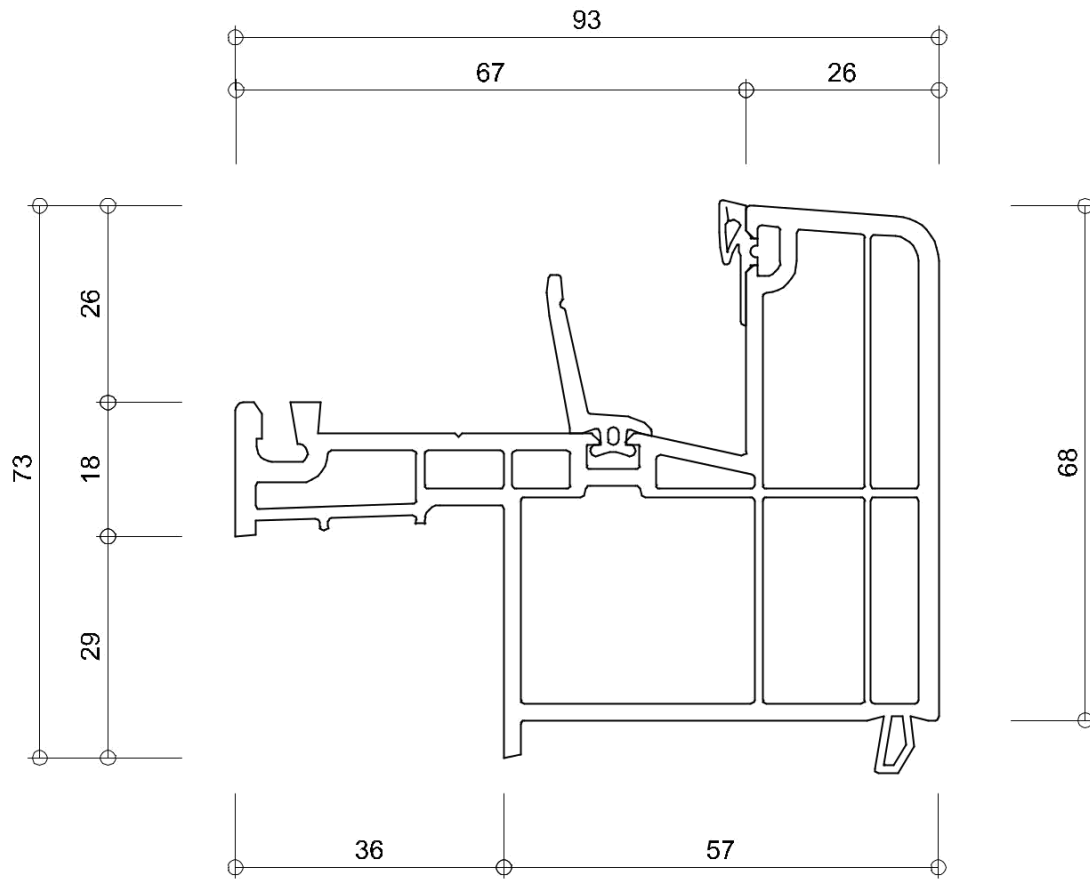

Onderdeel: kozijnprofielen

Datum : 10-09-2017

Formaat : A4

Schaal : 1:3

GEALAN
S 9000 NL

6844

WINDOWMAKERS

Onderdeel: kozijnprofielen