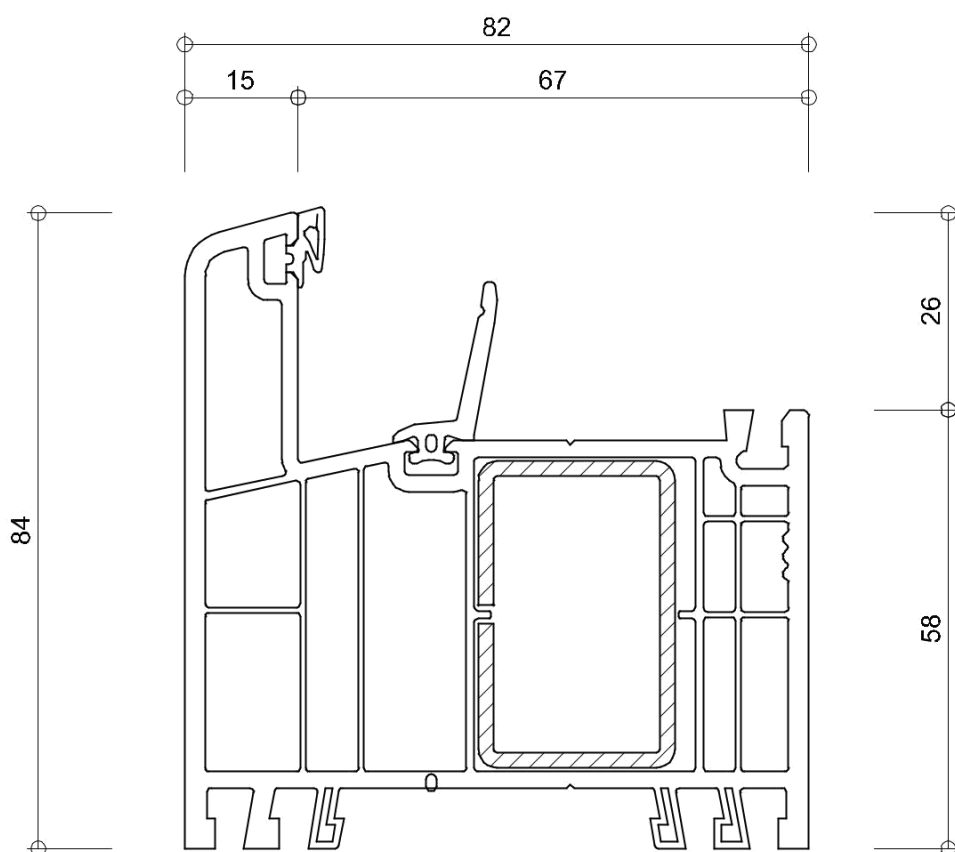

6012

WINDOWMAKERS

Onderdeel: kozijnprofielen

Datum : 10-09-2017

Formaat : A4

Schaal : 1:3

GEALAN
S 9000 NL

6016