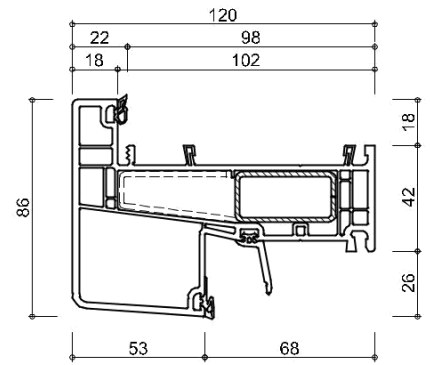

6802

6804

6816

6818

6842

6844

6808

6846

WINDOWMAKERS

Onderdeel: kozijnprofielen

Datum : 10-09-2017

Formaat : A4

Schaal : 1:3

GEALAN
S 9000 NL