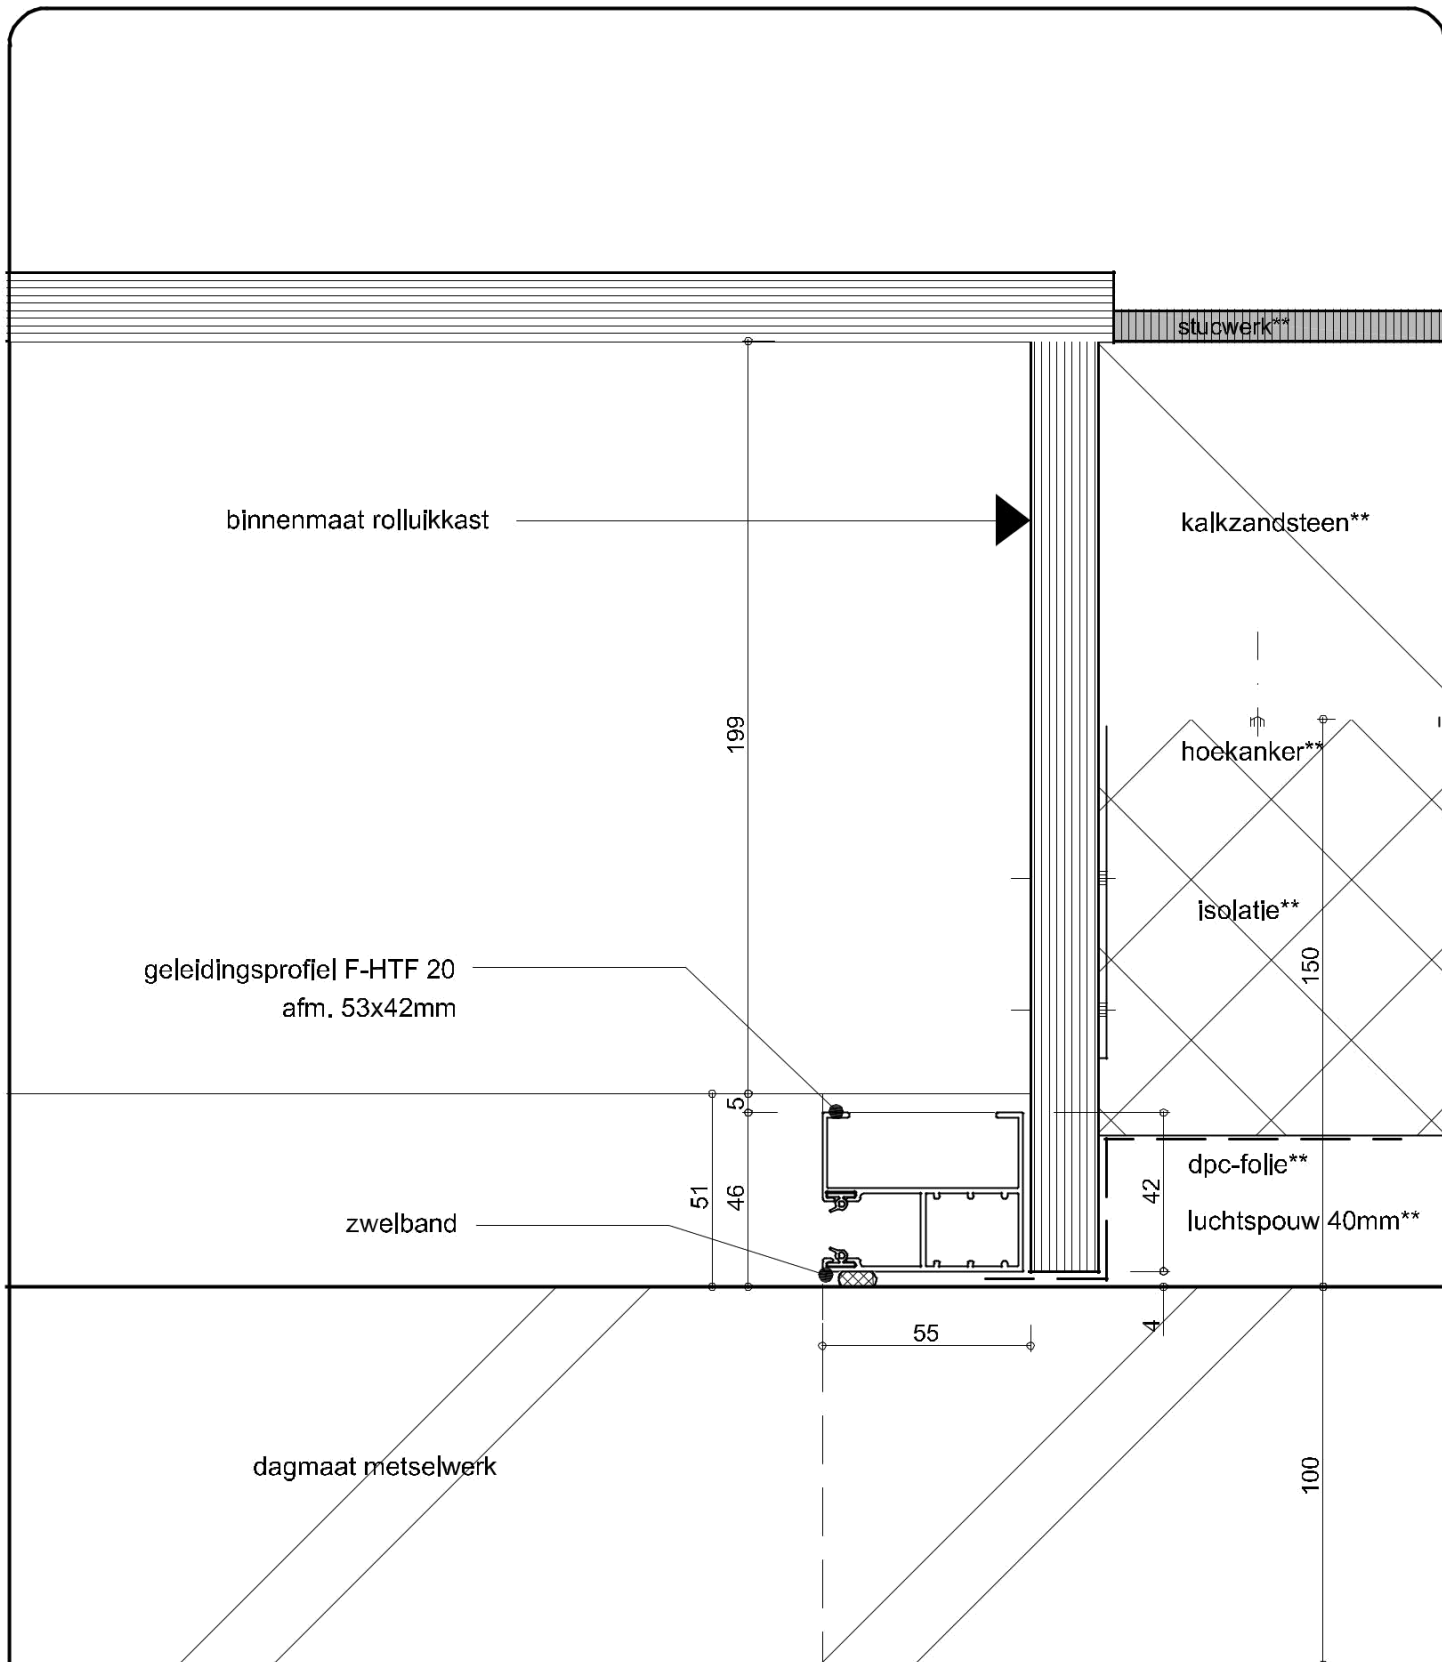

** door DERDEN

WINDOWMAKERS		GEALAN S 9000 NL
Onderdeel: kozijnprofielen		
Datum : 10-09-2017		
Formaat : A4		
Schaal : 1:3