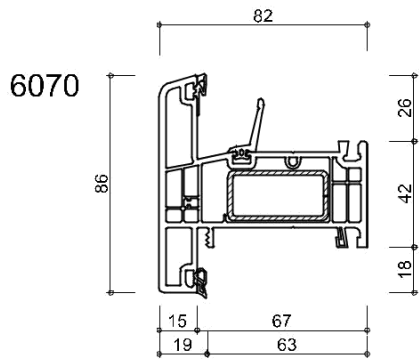

Onderdeel: kozijnprofielen

Datum : 10-09-2017

Formaat : A4

Schaal : 1:3

GEALAN
S 9000 NL

lengte max.1600mm

WINDOWMAKERS

Onderdeel: kozijnprofielen