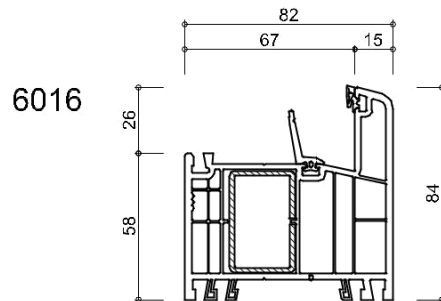

Onderdeel: kozijnprofielen

Datum : 10-09-2017

Formaat : A4

Schaal : 1:3

GEALAN
S 9000 NL

lengte max.1600mm

WINDOWMAKERS

Onderdeel: kozijnprofielen