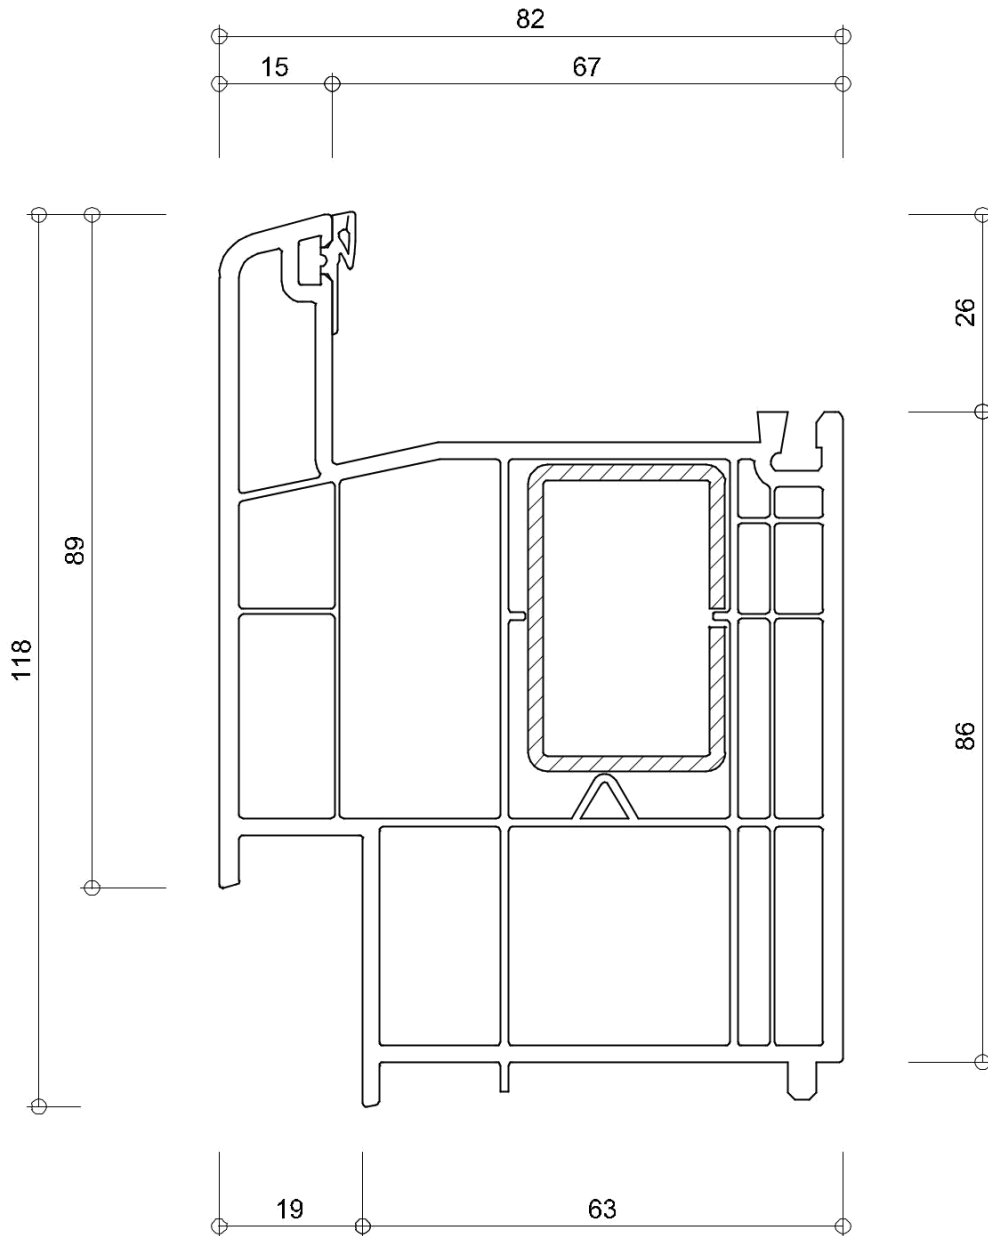

Onderdeel: kozijnprofielen

Datum : 10-09-2017

Formaat : A4

Schaal : 1:3

GEALAN
S 9000 NL

6034

WINDOWMAKERS

Onderdeel: kozijnprofielen