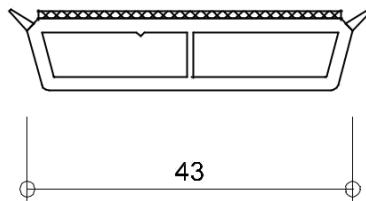

Schaal : 1:3

GEALAN
S 9000 NL

6148
glasdikte 47+48mm

6150
glasdikte 49+50mm

6152
glasdikte 51+52mm

3198
glasroede 43mm

3195
glasroede 33mm

WINDOWMAKERS