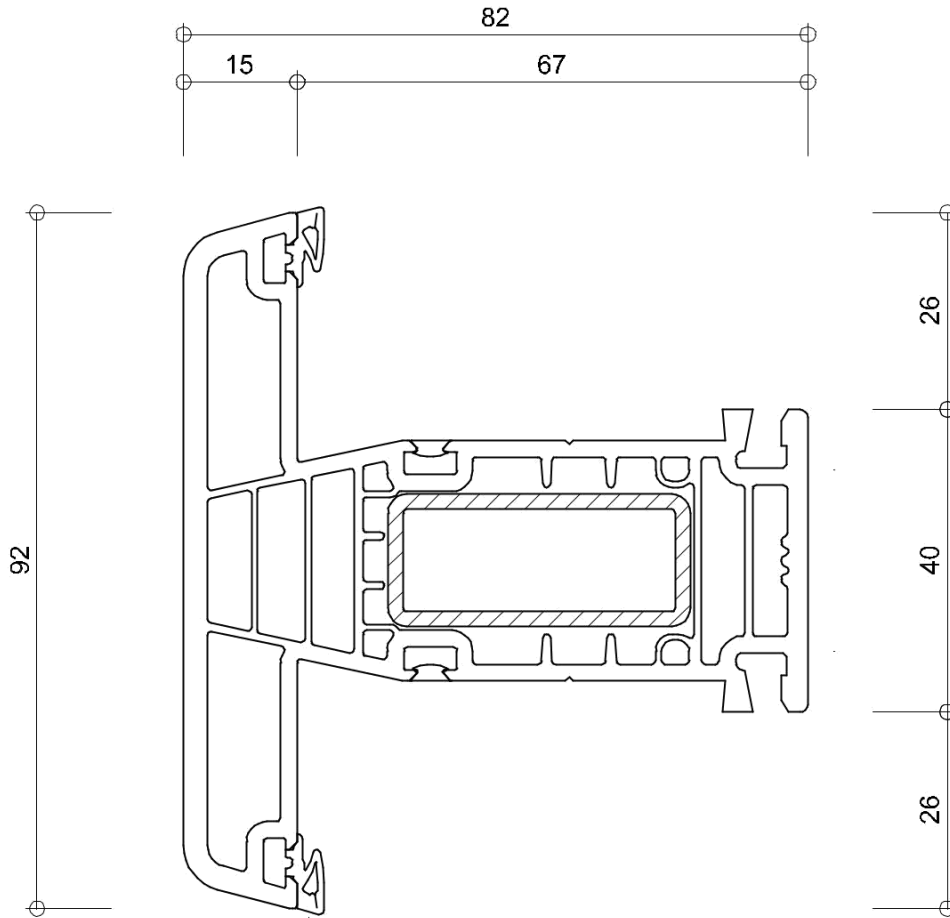

6049

WINDOWMAKERS

Onderdeel: kozijnprofielen

Datum : 10-09-2017

Formaat : A4

Schaal : 1:3

GEALAN
S 9000 NL