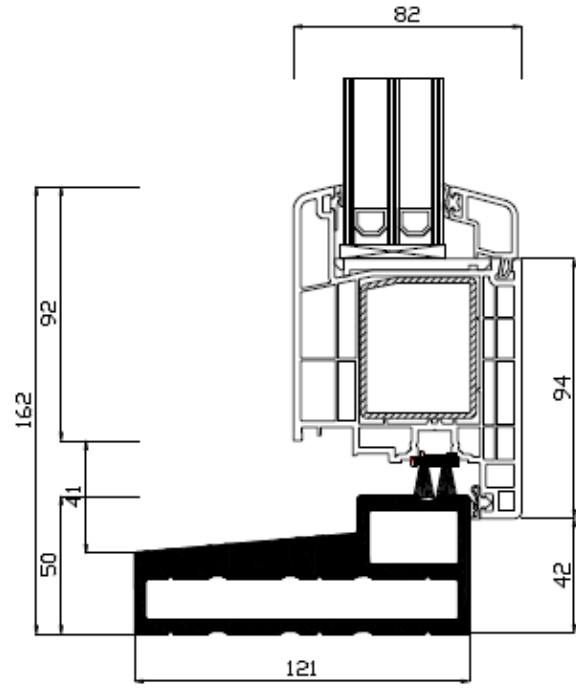

GEALAN
S 9000 NL

2 Profielcombinaties

WINDOWMAKERS

Onderdeel: kozijnprofielen

Datum : 10-09-2017

Formaat : A4

Schaal : 1:3

GEALAN
S 9000 NL