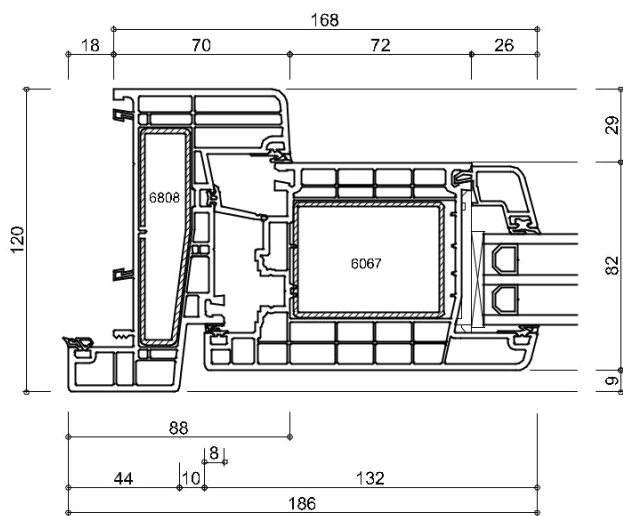

WINDOWMAKERS

Onderdeel: kozijnprofielen

Datum : 10-09-2017

Formaat : A4

Schaal : 1:3

GEALAN
S 9000 NL