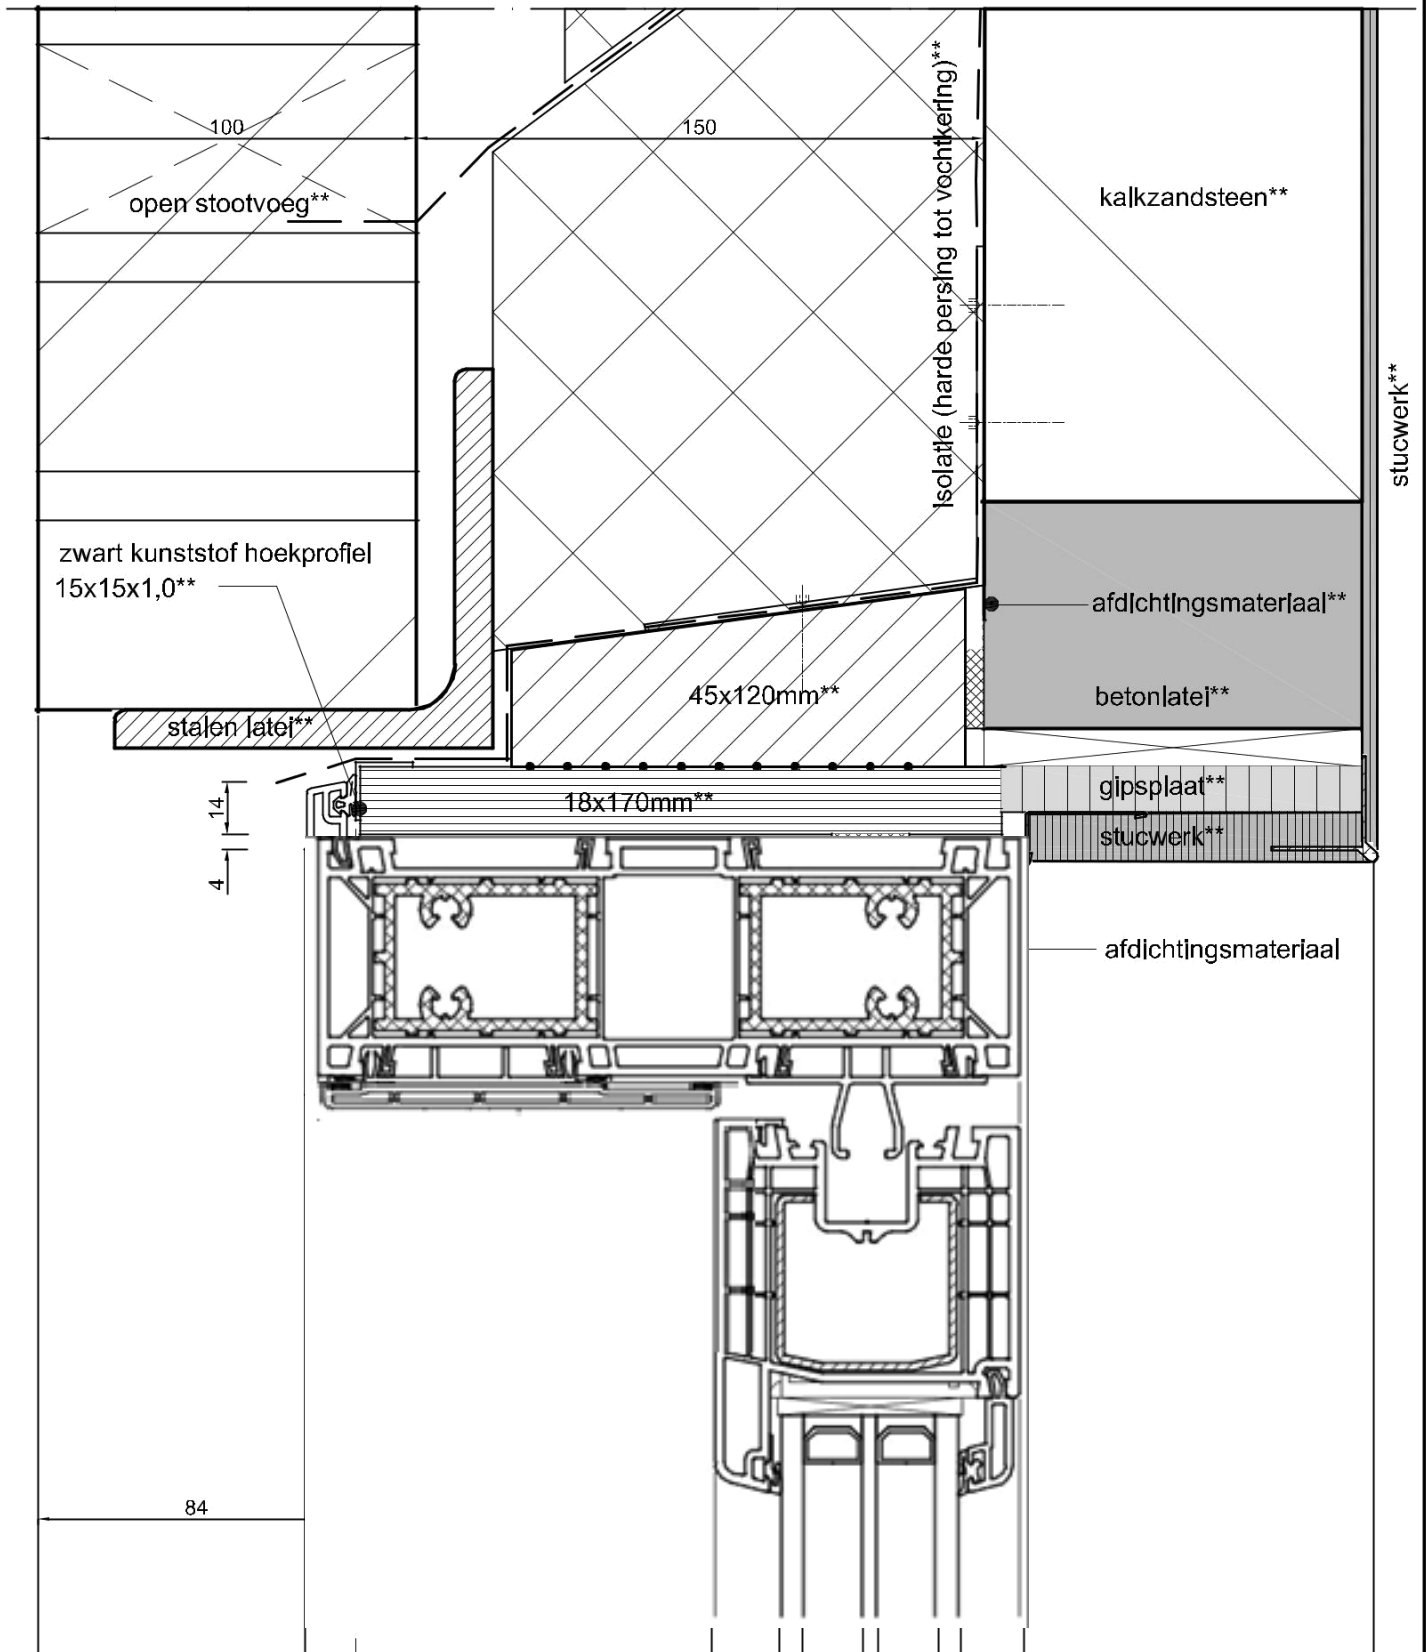

** door DERDEN

WINDOWMAKERS

Onderdeel: kozijnprofielen

Datum : 10-09-2017

Formaat : A4

Schaal : 1:3

GEALAN
S 9000 NL