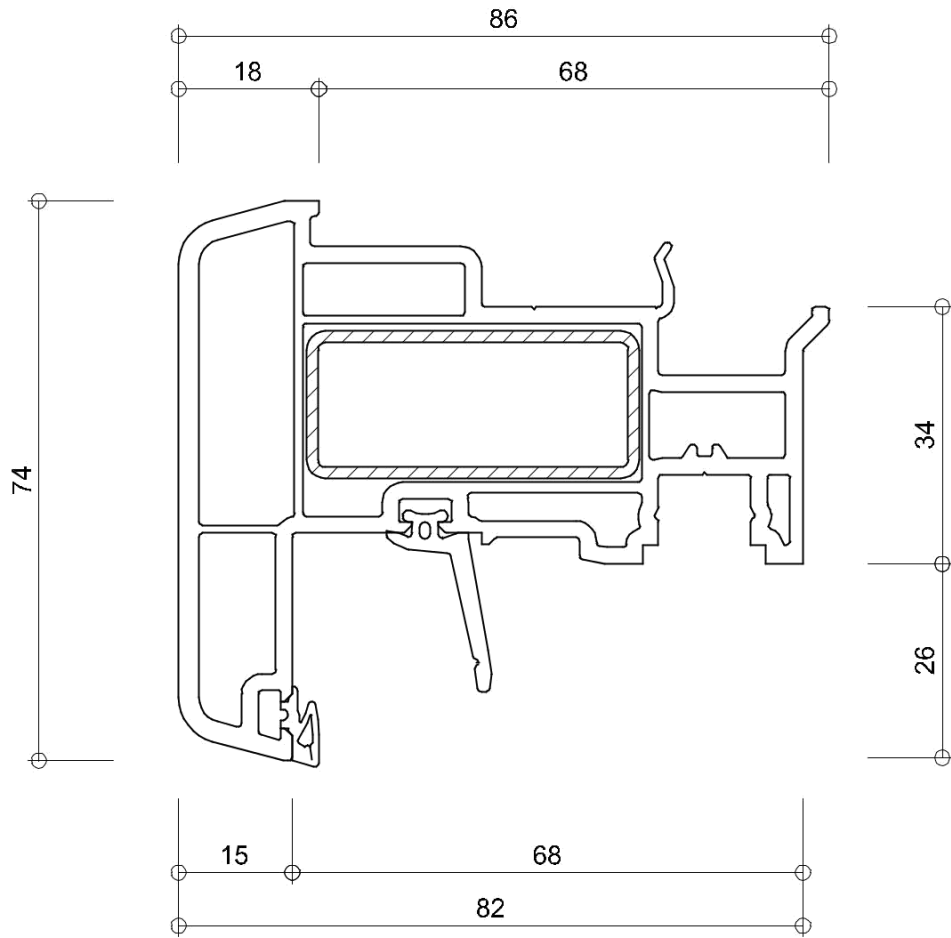

6012

WINDOWMAKERS

Onderdeel: kozijnprofielen

Datum : 10-09-2017

Formaat : A4

Schaal : 1:3

GEALAN
S 9000 NL