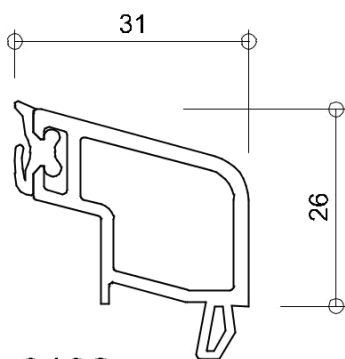

Schaal : 1:3

GEALAN
S 9000 NL

6124
glasdikte 23+24mm

6126
glasdikte 25+26mm

6128
glasdikte 27+28mm

6130
glasdikte 29+30mm

6132
glasdikte 31+32mm

6134
glasdikte 33+34mm