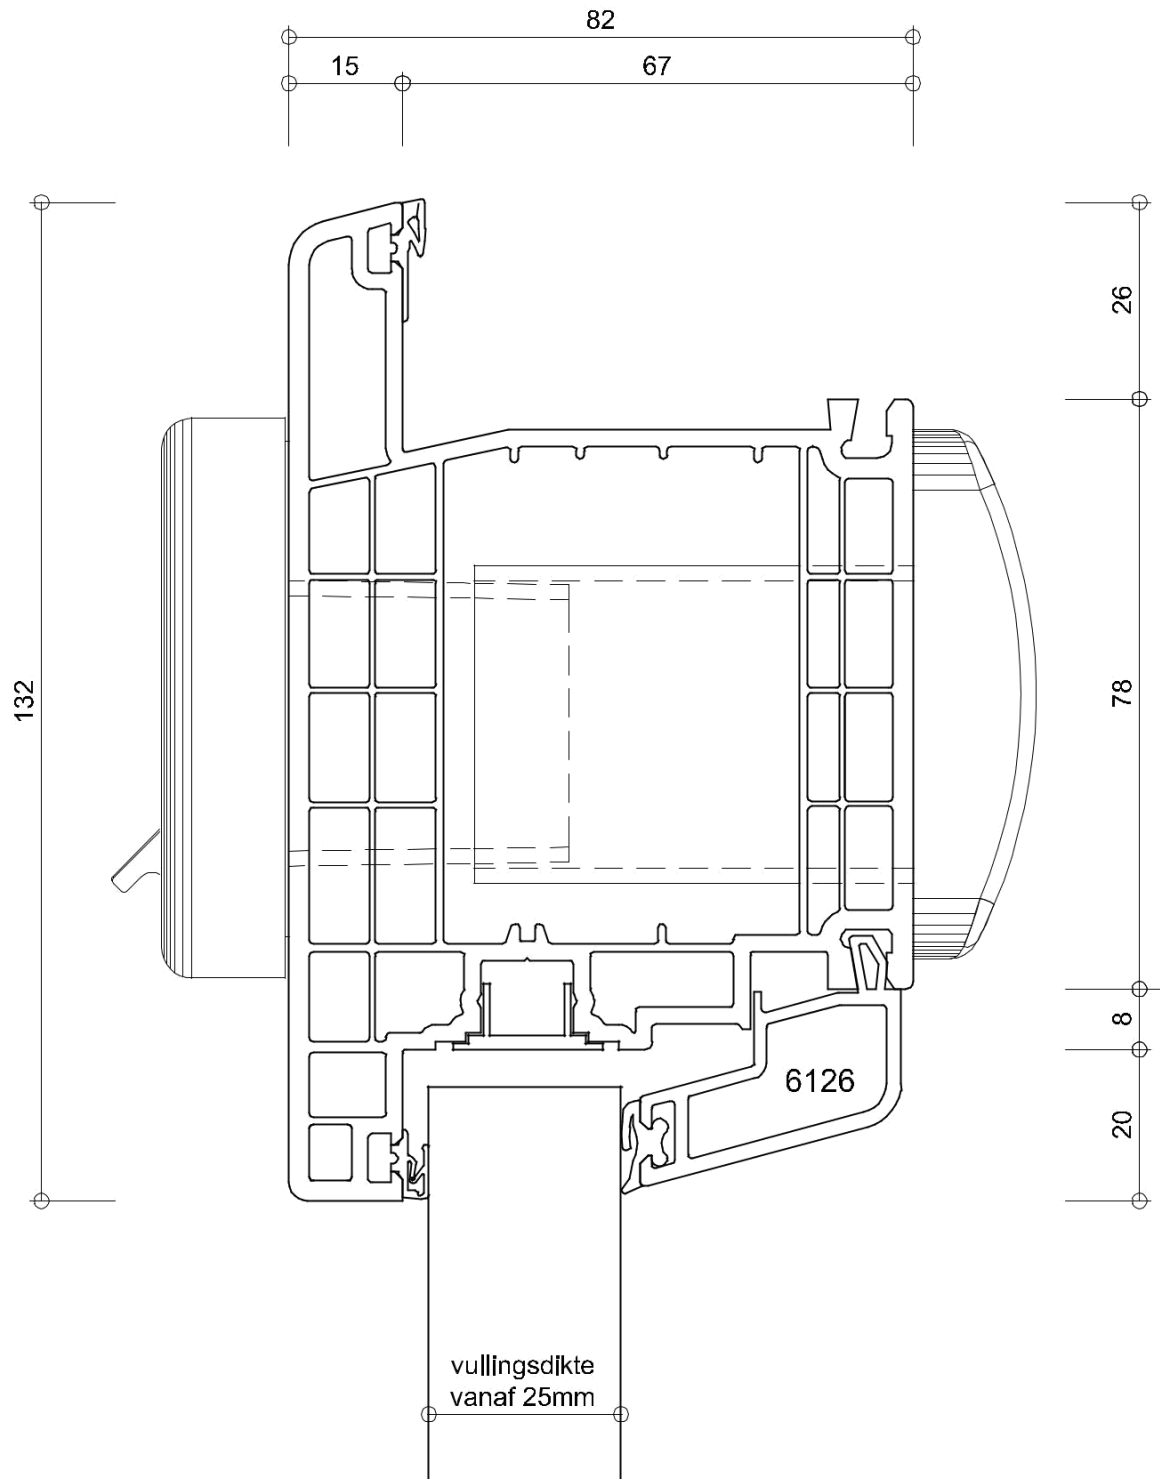

6067B_AMI

briefenbus AMI type: EP 965/975 F1 Climate Comfort

WINDOWMAKERS

Onderdeel: kozijnprofielen

Datum : 10-09-2017

Formaat : A4

Schaal : 1:3

GEALAN
S 9000 NL