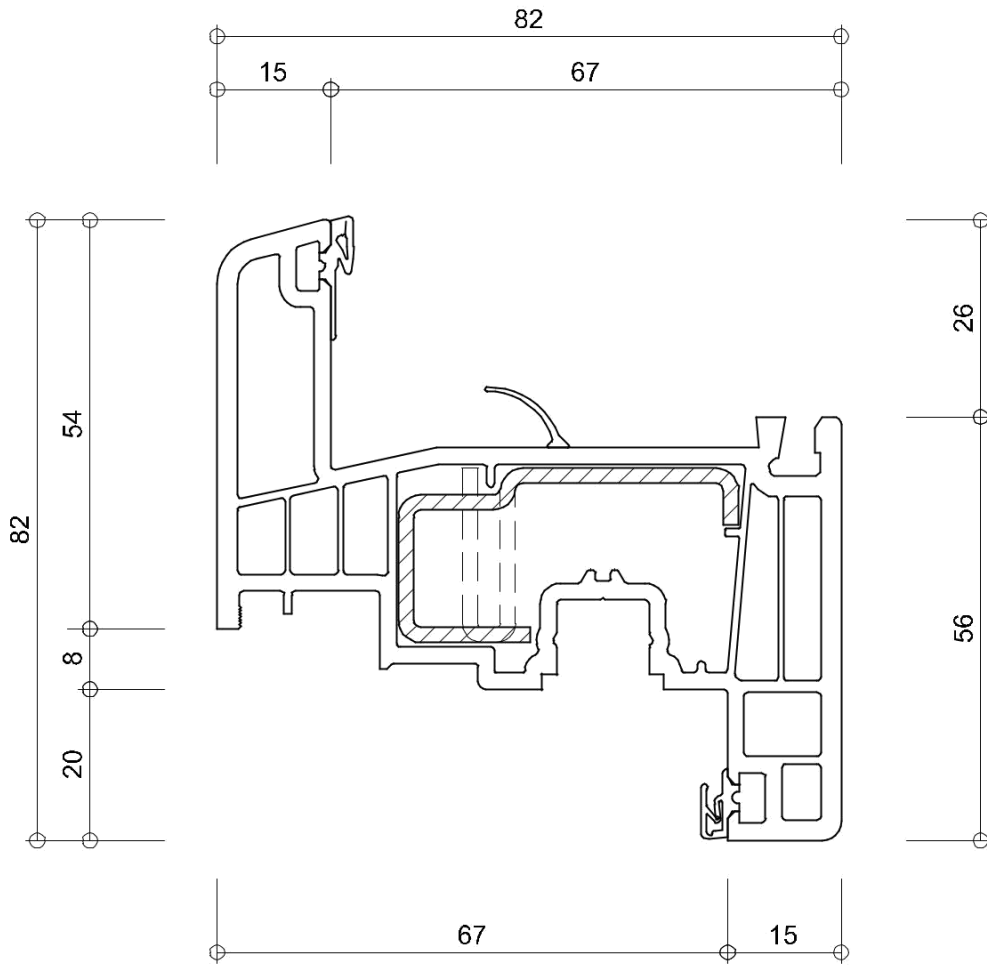

6003

WINDOWMAKERS

Onderdeel: kozijnprofielen

Datum : 10-09-2017

Formaat : A4

Schaal : 1:3

GEALAN
S 9000 NL