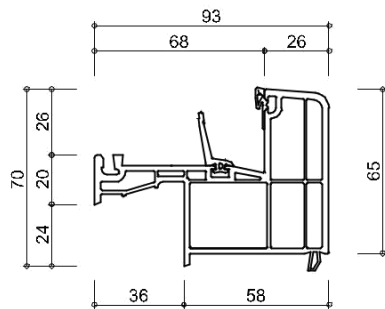

6802

6804

6816

6818

6842

6844

6808

6846

WINDOWMAKERS

Onderdeel: kozijnprofielen

Datum : 10-09-2017

Formaat : A4

Schaal : 1:3

GEALAN
S 9000 NL