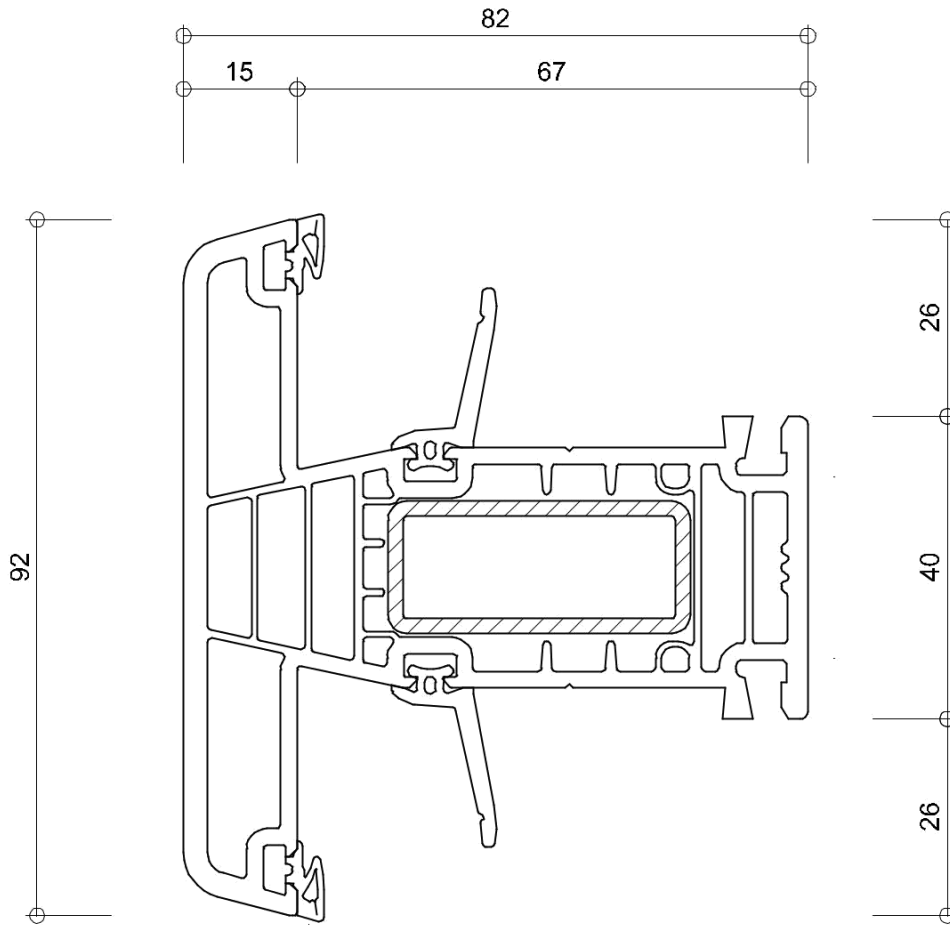

6050

WINDOWMAKERS

Onderdeel: kozijnprofielen

Datum : 10-09-2017

Formaat : A4

Schaal : 1:3

GEALAN
S 9000 NL