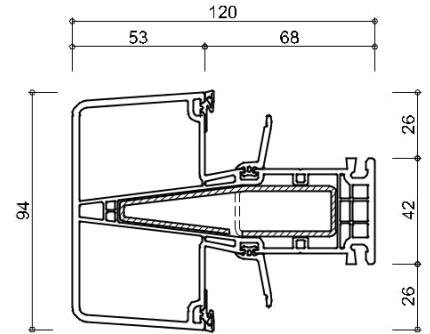

6802

6804

6816

6818

6842

6844

6808

6846

WINDOWMAKERS

Onderdeel: kozijnprofielen

Datum : 10-09-2017

Formaat : A4

Schaal : 1:3

GEALAN
S 9000 NL