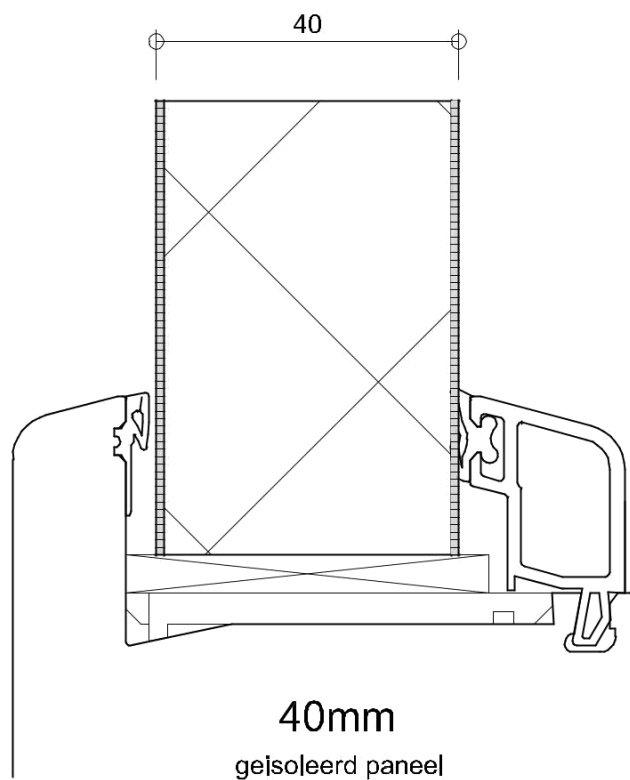

WINDOWMAKERS

Onderdeel: kozijnprofielen

Datum : 10-09-2017

Formaat : A4

Schaal : 1:3

GEALAN
S 9000 NL