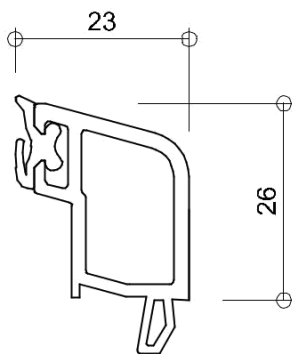

WINDOWMAKERS

Onderdeel: kozijnprofielen

Datum : 10-09-2017

Formaat : A4

Schaal : 1:3

GEALAN
S 9000 NL

6136
glasdikte 35+36mm

6138
glasdikte 37+38mm