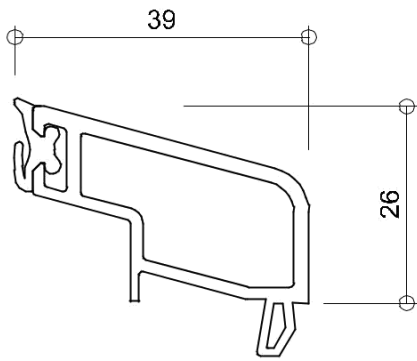

6124
glasdikte 23+24mm