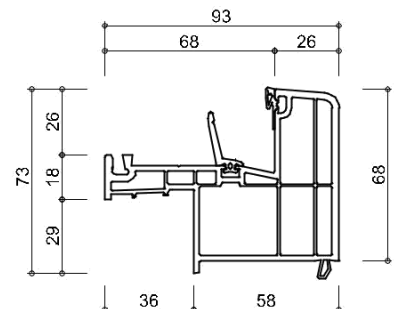

6802

6804

6816

6818

6842

6844

6808

6846

WINDOWMAKERS

Onderdeel: kozijnprofielen

Datum : 10-09-2017

Formaat : A4

Schaal : 1:3

GEALAN
S 9000 NL