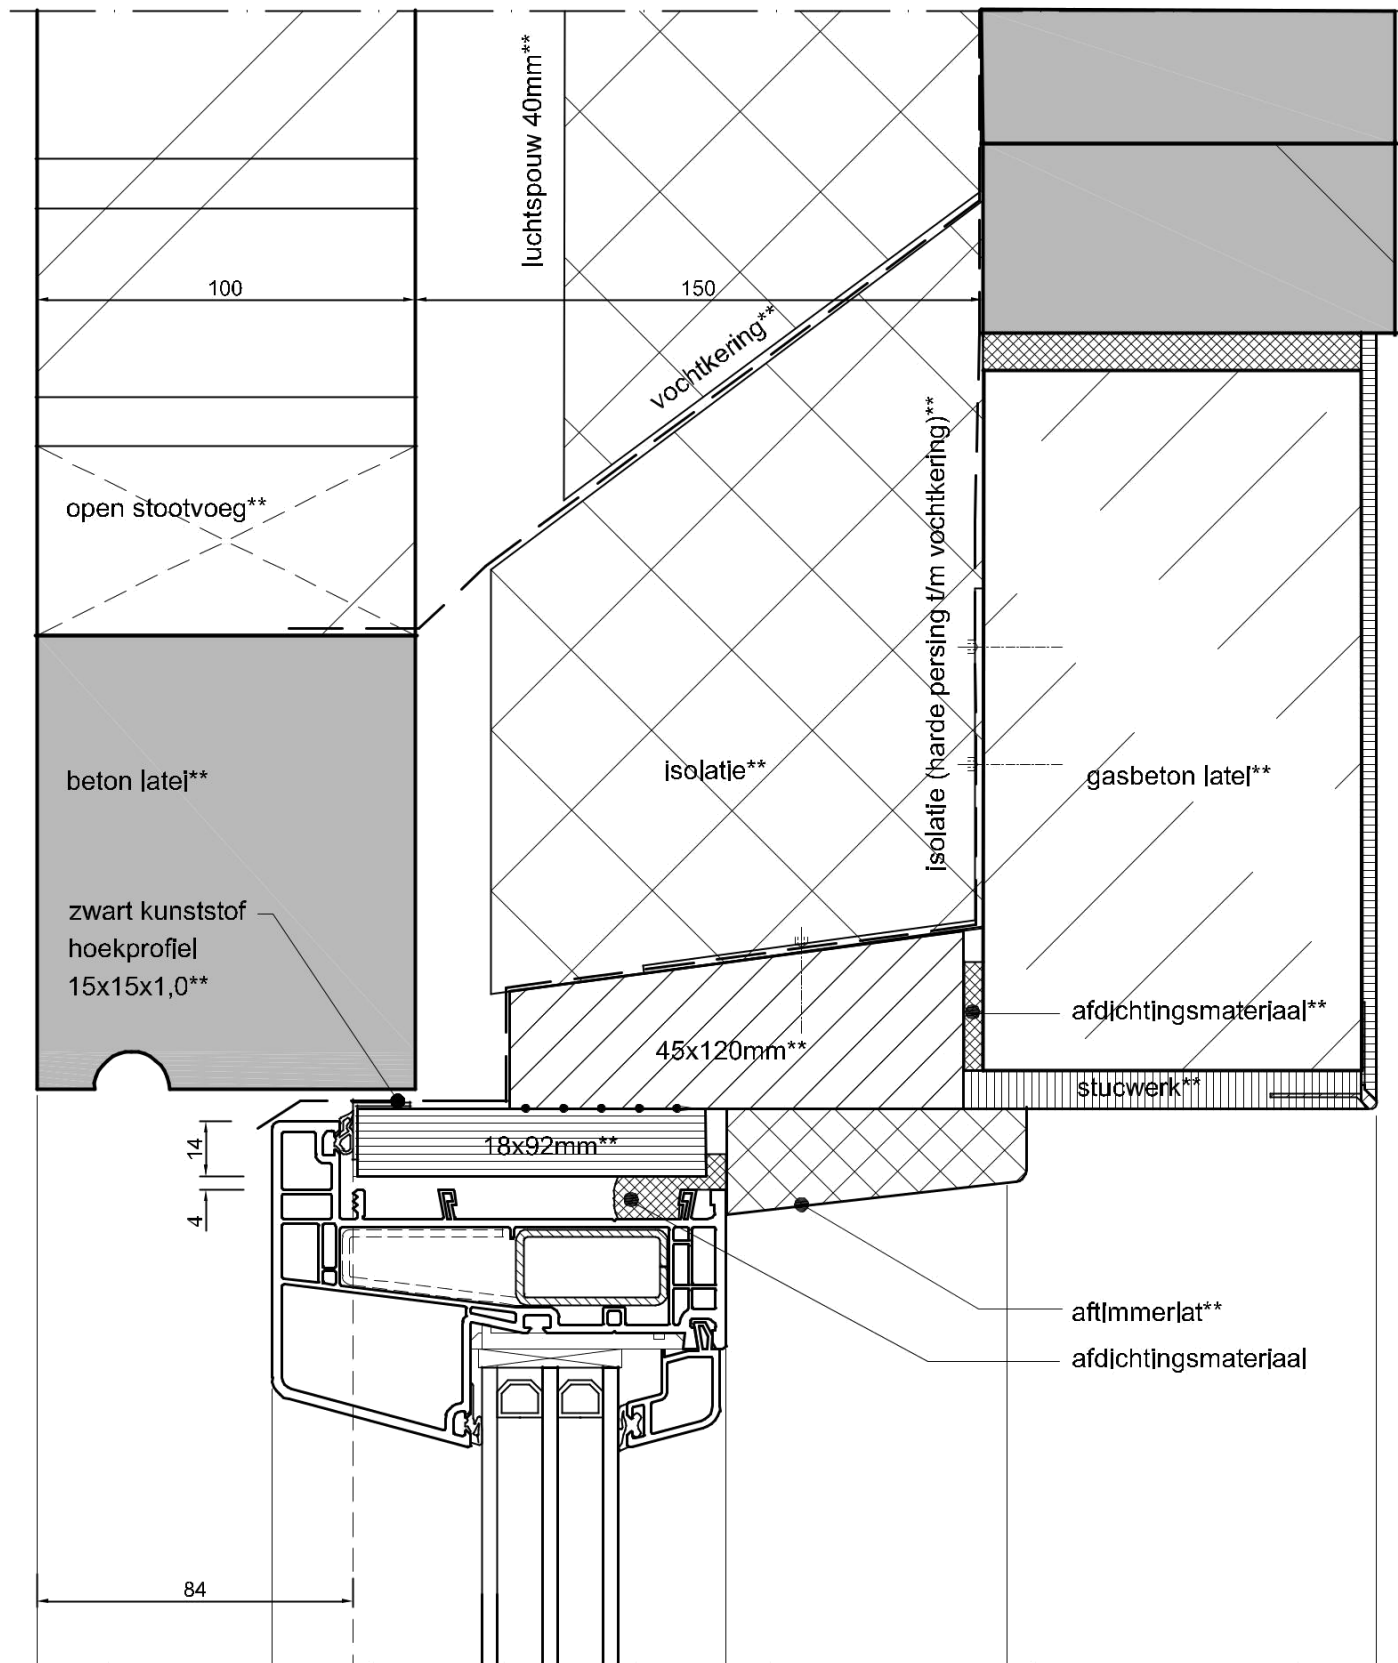

** door DERDEN

WINDOWMAKERS

Onderdeel: kozijnprofielen

Datum : 10-09-2017

Formaat : A4

Schaal : 1:3

GEALAN
S 9000 NL

** door DERDEN