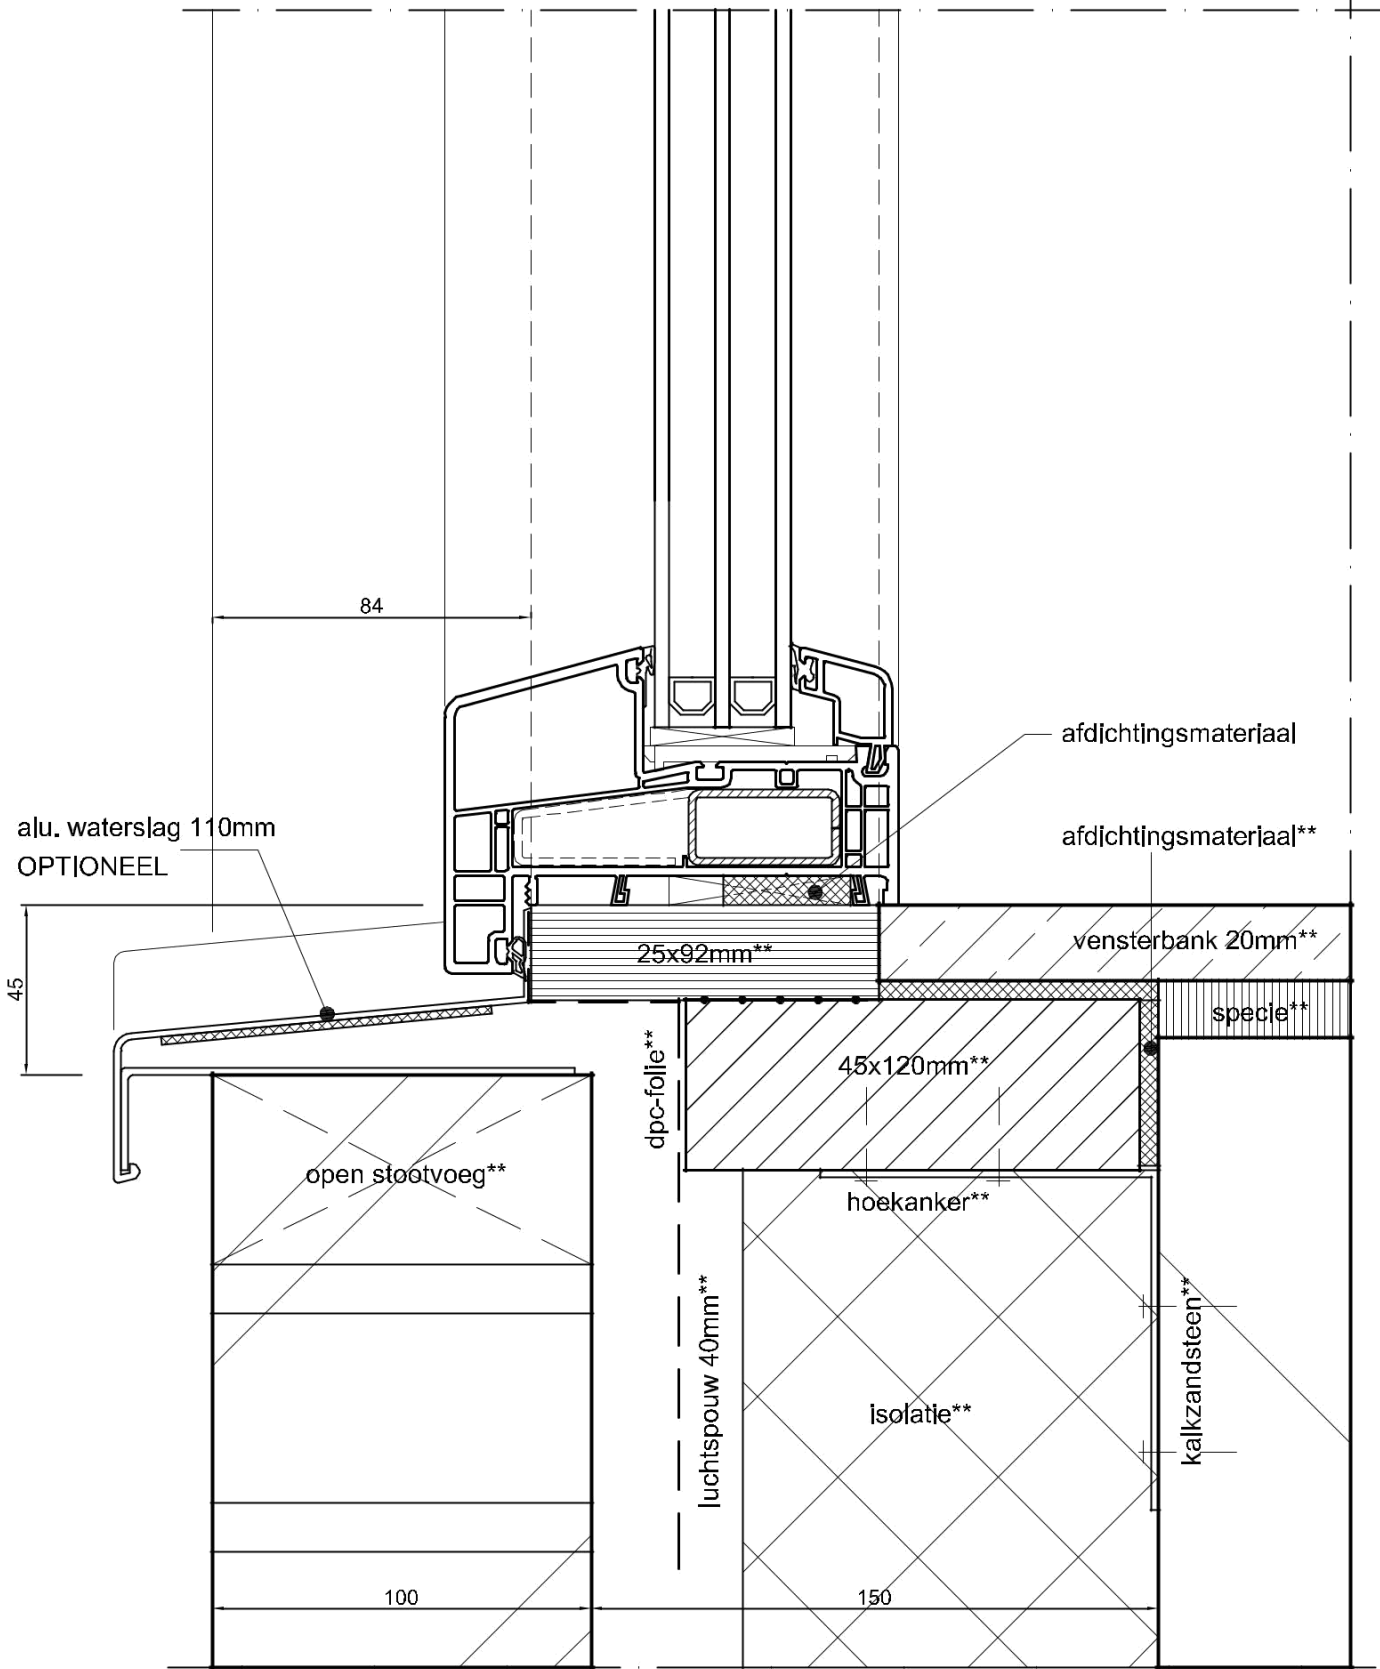

** door DERDEN

WINDOWMAKERS

Onderdeel: kozijnprofielen

Datum : 10-09-2017

Formaat : A4

Schaal : 1:3

GEALAN
S 9000 NL