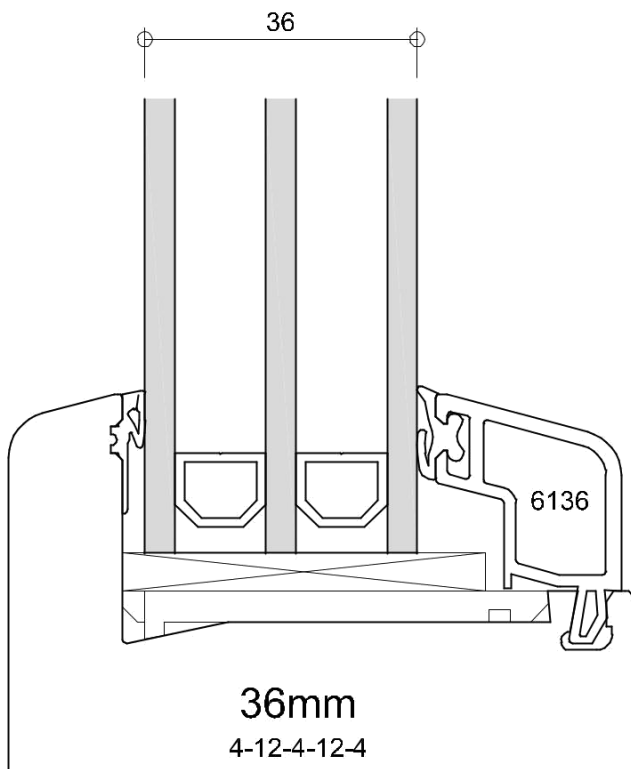

WINDOWMAKERS

Onderdeel: kozijnprofielen

Datum : 10-09-2017

Formaat : A4

Schaal : 1:3

GEALAN
S 9000 NL