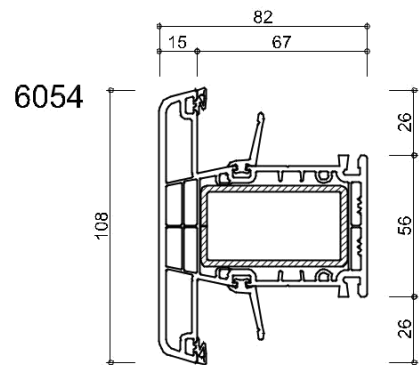

Onderdeel: kozijnprofielen

Datum : 10-09-2017

Formaat : A4

Schaal : 1:3

GEALAN
S 9000 NL

lengte max.1600mm

WINDOWMAKERS

Onderdeel: kozijnprofielen