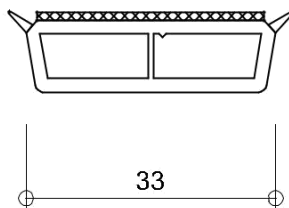

Schaal : 1:3

GEALAN
S 9000 NL

6148
glasdikte 47+48mm

6150
glasdikte 49+50mm

6152
glasdikte 51+52mm

3198
glasroede 43mm

3195
glasroede 33mm

WINDOWMAKERS