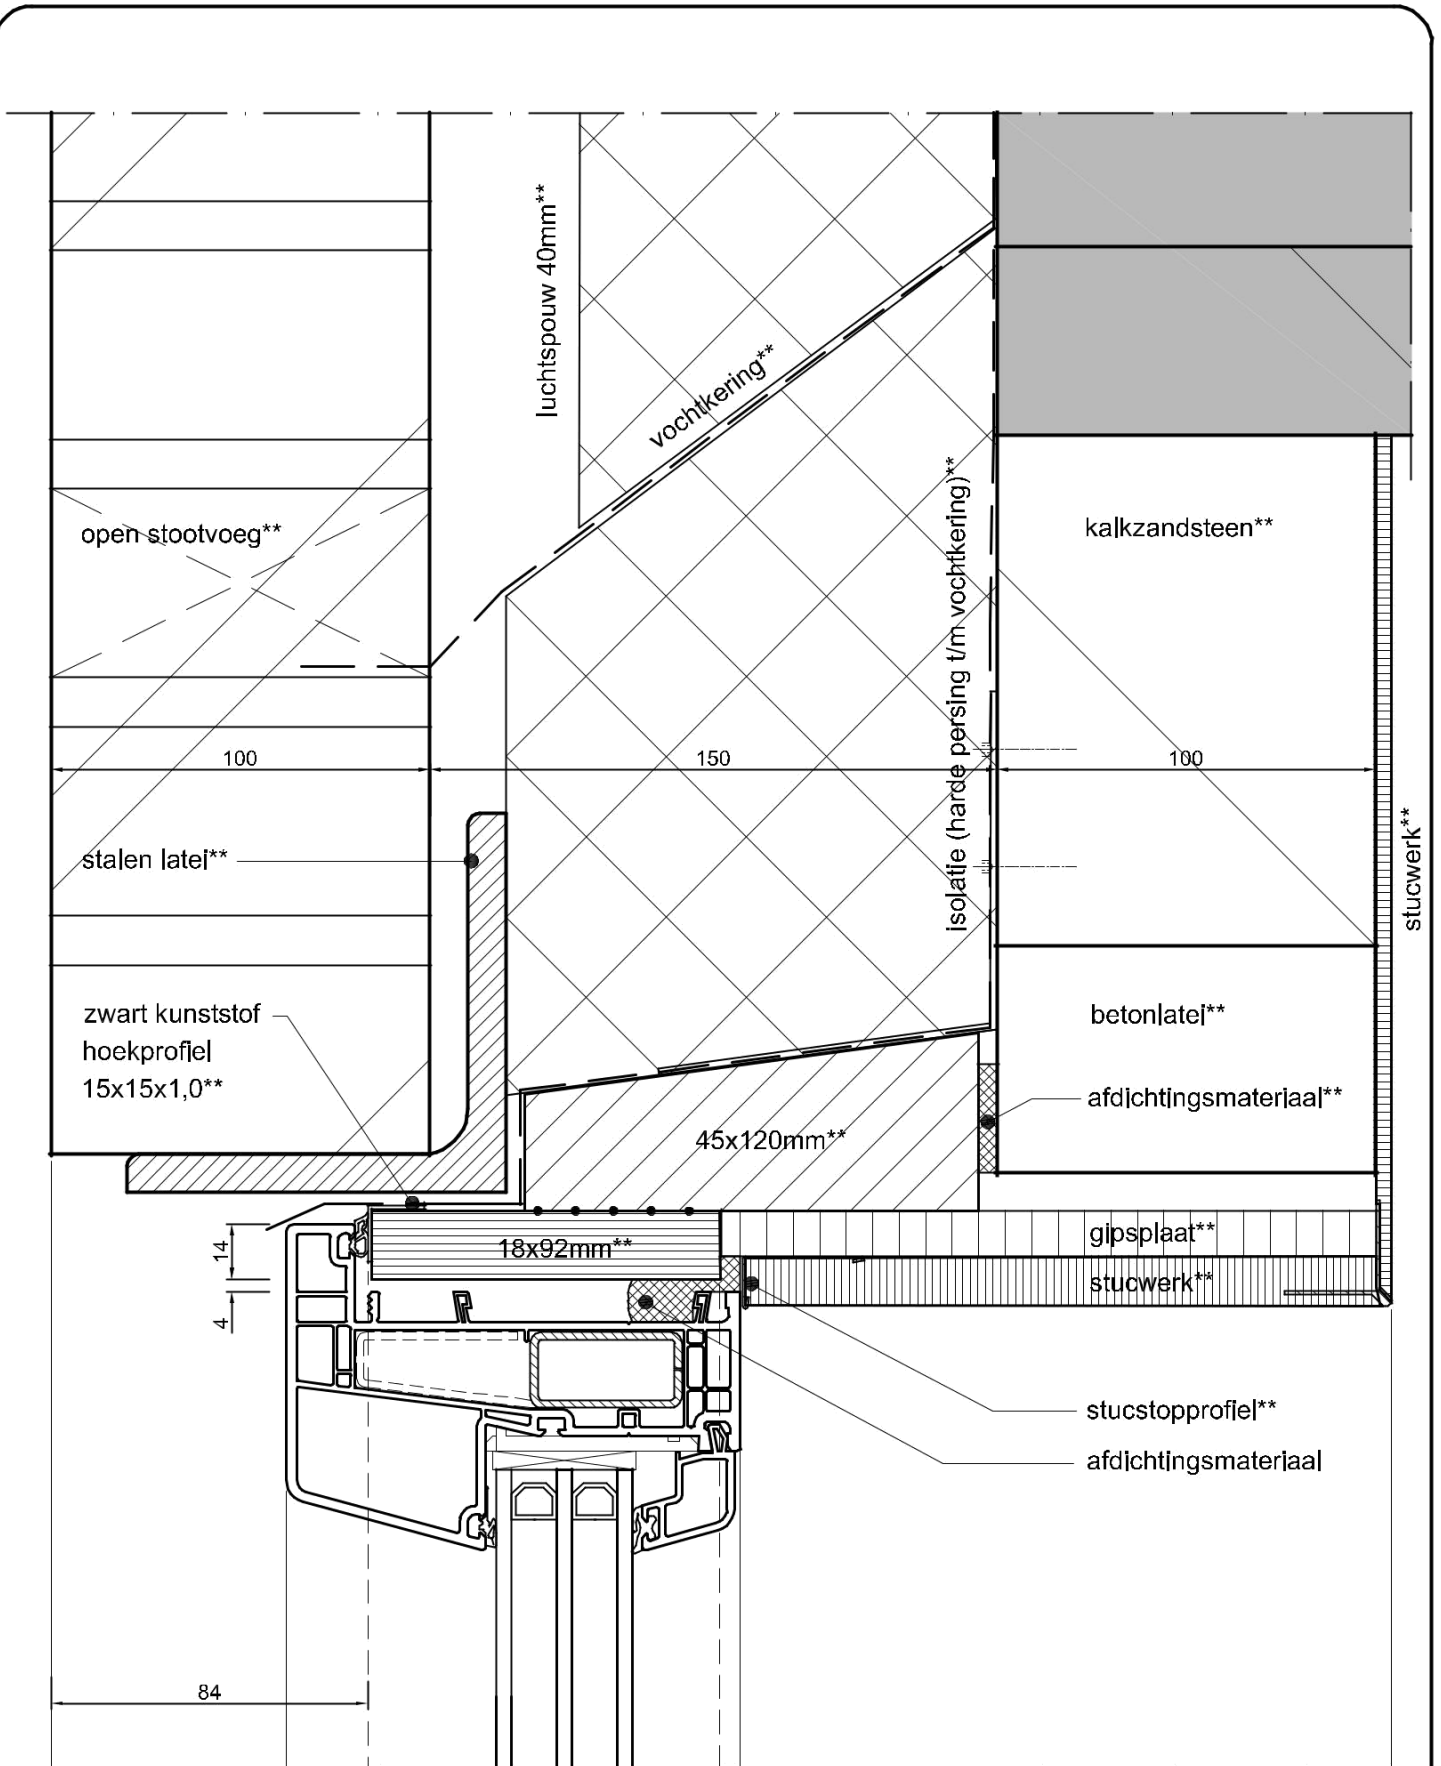

** door DERDEN

WINDOWMAKERS

Onderdeel: kozijnprofielen

Datum : 10-09-2017

Formaat : A4

Schaal : 1:3

GEALAN
S 9000 NL