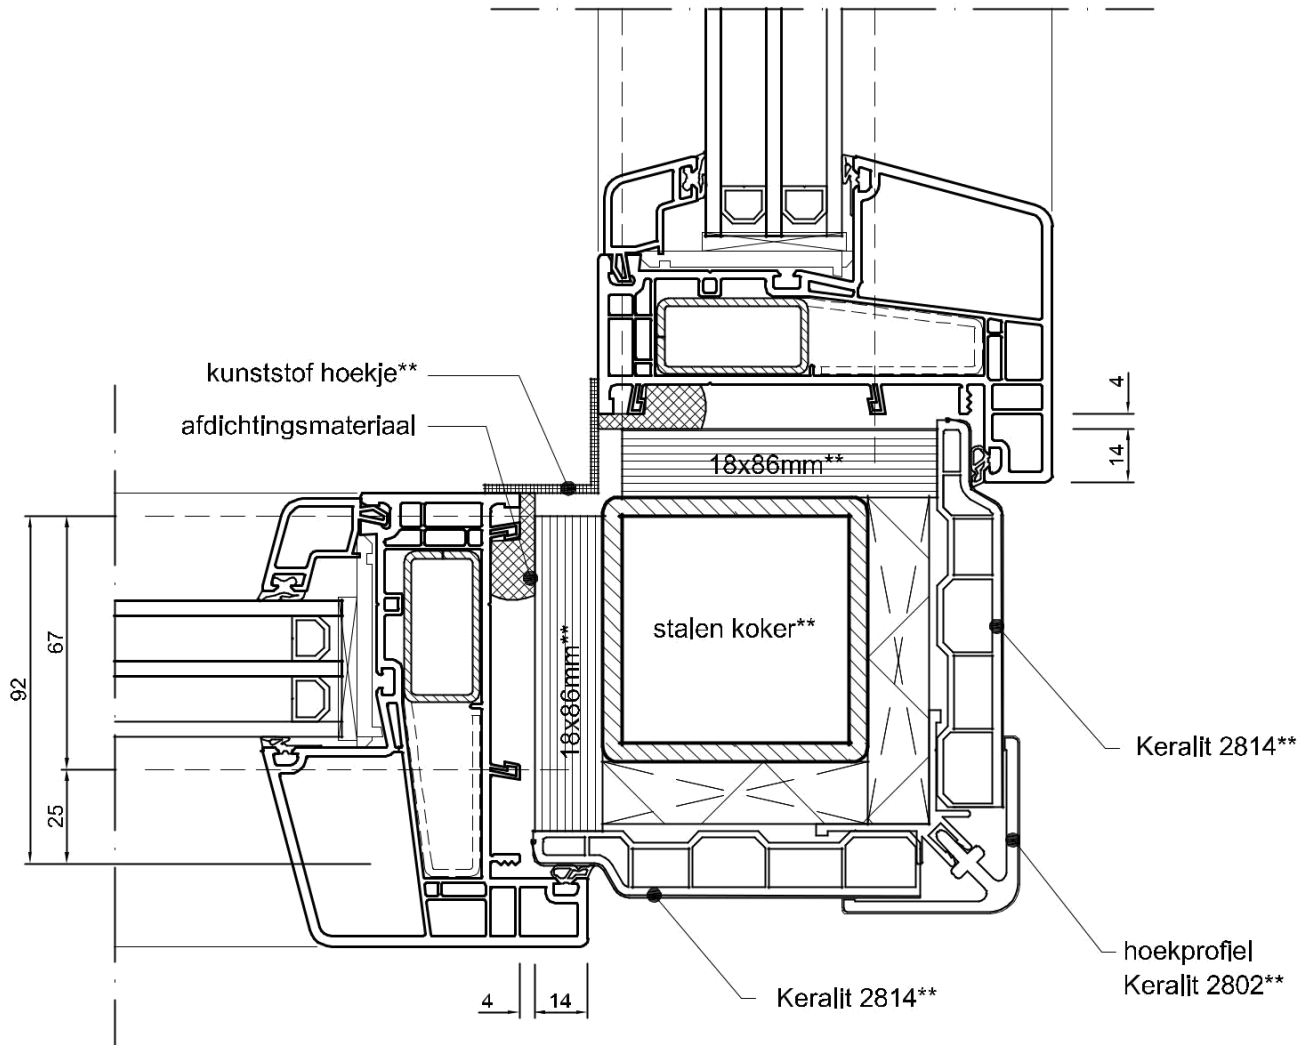

** door DERDEN

WINDOWMAKERS

Onderdeel: kozijnprofielen

Datum : 10-09-2017

Formaat : A4

Schaal : 1:3

GEALAN
S 9000 NL