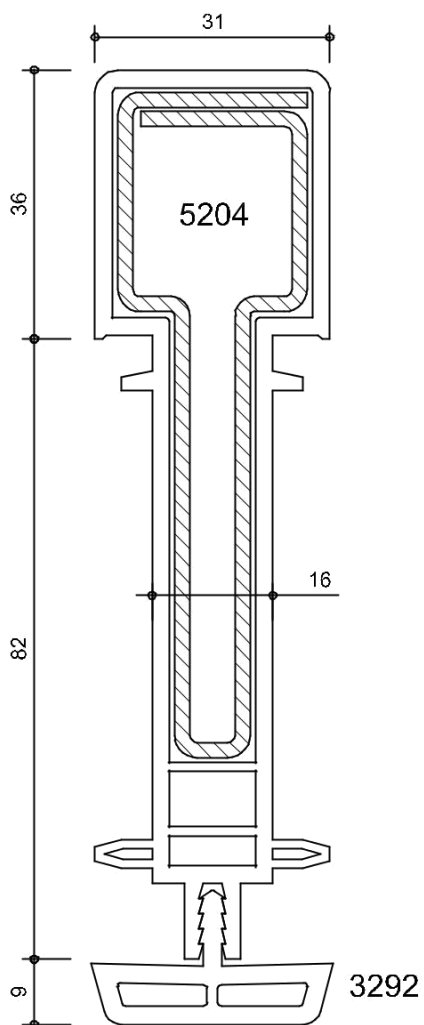

verstijvingskoker
2249 / 2770

WINDOWMAKERS

Onderdeel: kozijnprofielen

Datum : 10-09-2017

Formaat : A4

Schaal : 1:3

GEALAN
S 9000 NL