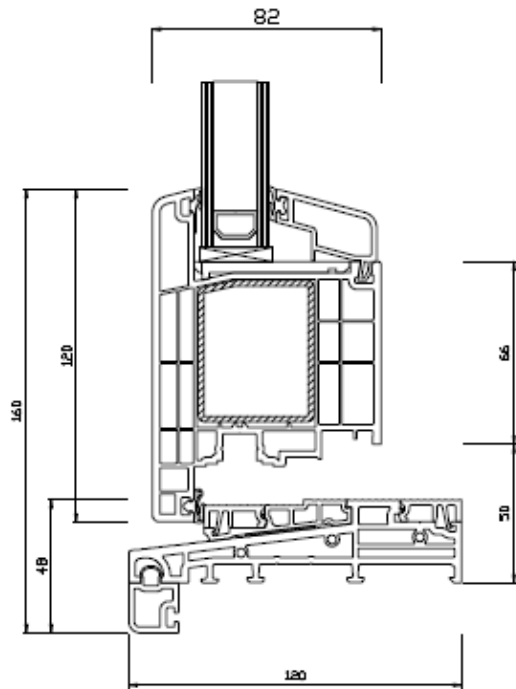

GEALAN
S 9000 NL

2 Profielcombinaties

WINDOWMAKERS

Onderdeel: kozijnprofielen

Datum : 10-09-2017

Formaat : A4

Schaal : 1:3

GEALAN
S 9000 NL