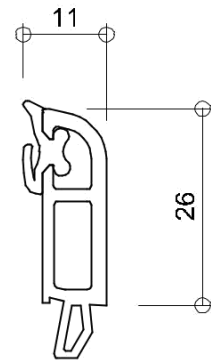

Schaal : 1:3

GEALAN
S 9000 NL

6148
glasdikte 47+48mm

6150
glasdikte 49+50mm

6152
glasdikte 51+52mm

3198
glasroede 43mm

3195
glasroede 33mm

WINDOWMAKERS