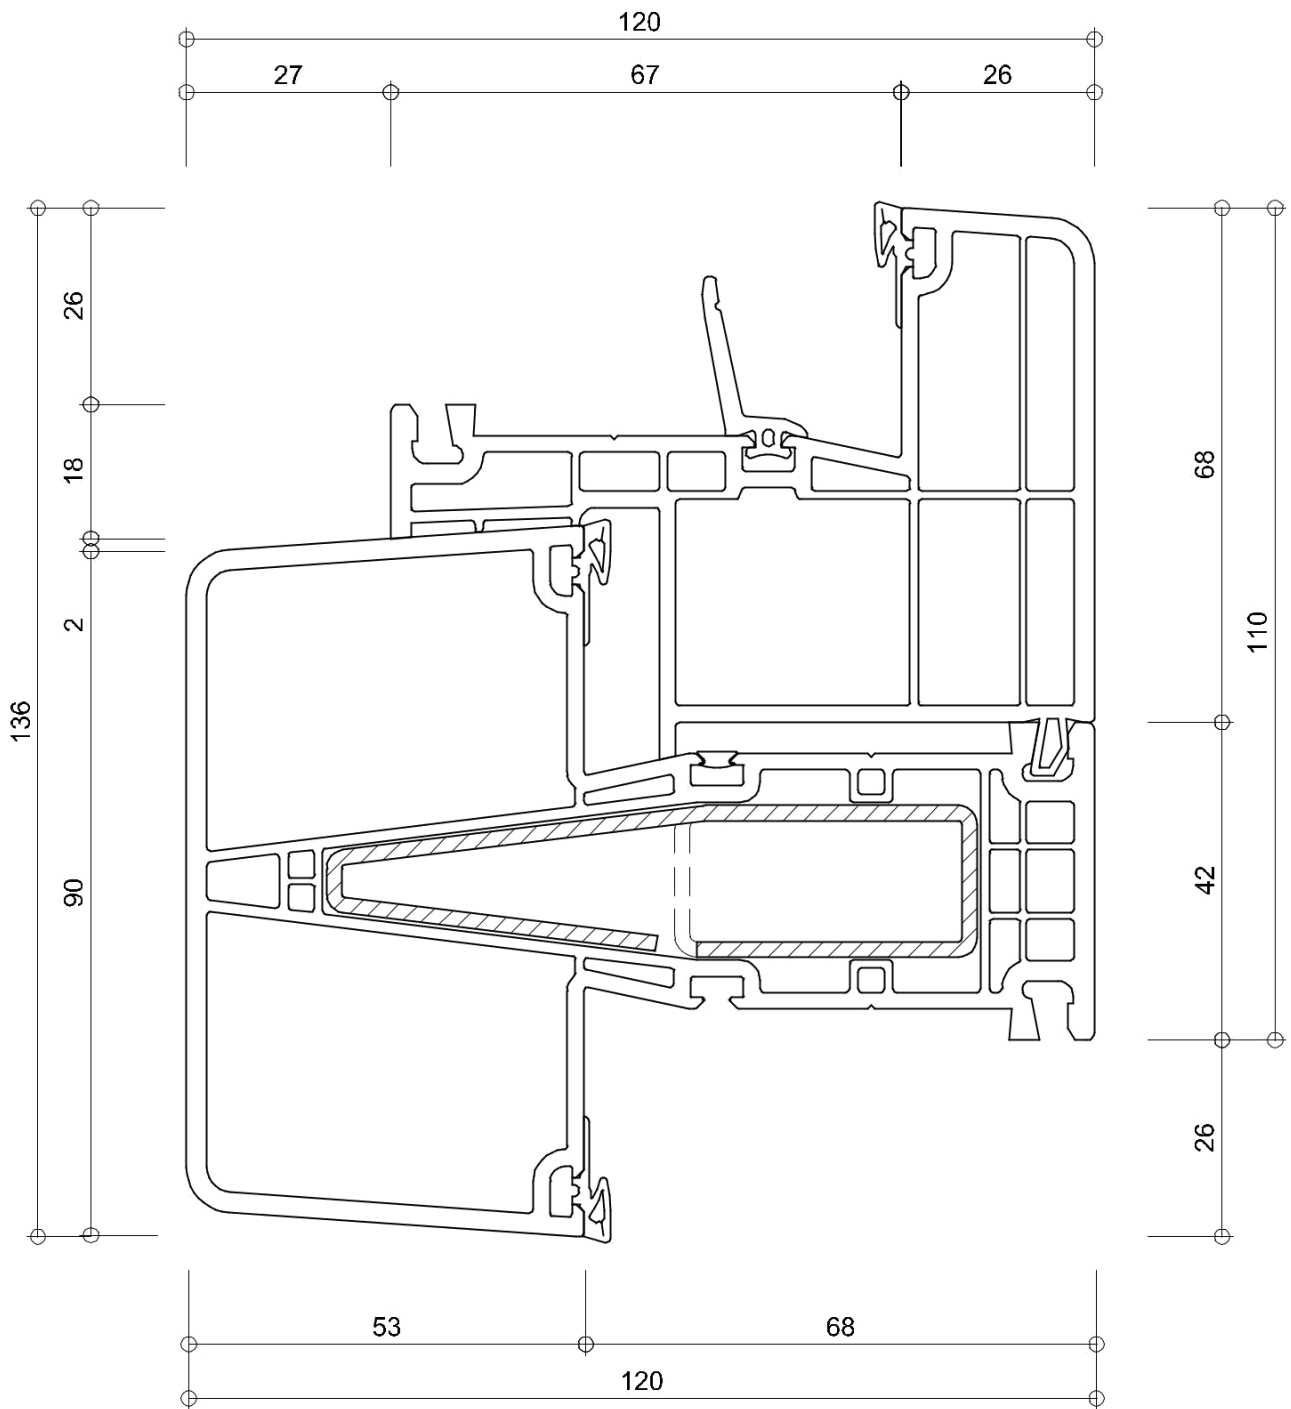

6844 + 6818

WINDOWMAKERS

Onderdeel: kozijnprofielen

Datum : 10-09-2017

Formaat : A4

Schaal : 1:3

GEALAN
S 9000 NL