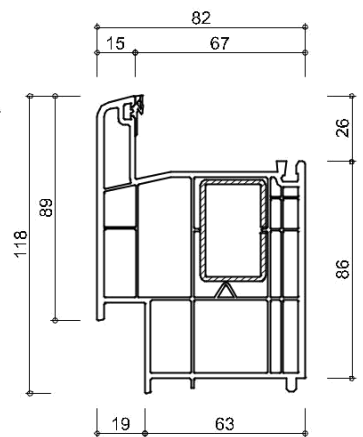

6003

6061

6065

6067

6049

6034

6012

WINDOWMAKERS

Onderdeel: kozijnprofielen

Datum : 10-09-2017

Formaat : A4

Schaal : 1:3

GEALAN
S 9000 NL