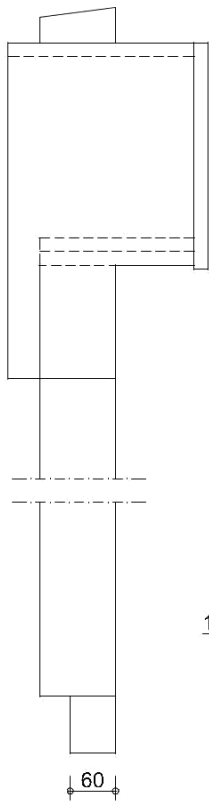

zijaanzicht

vooraanzicht

doorsnede

Lamellen type WA40

Maximale breedte x hoogte maat = 3200 x 2500mm

Maximale breedte x hoogte maat = 3000 x 2600mm

Maximale breedte x hoogte maat = 2800 x 2800mm

Lamellen type WA40H (stuk duurder)