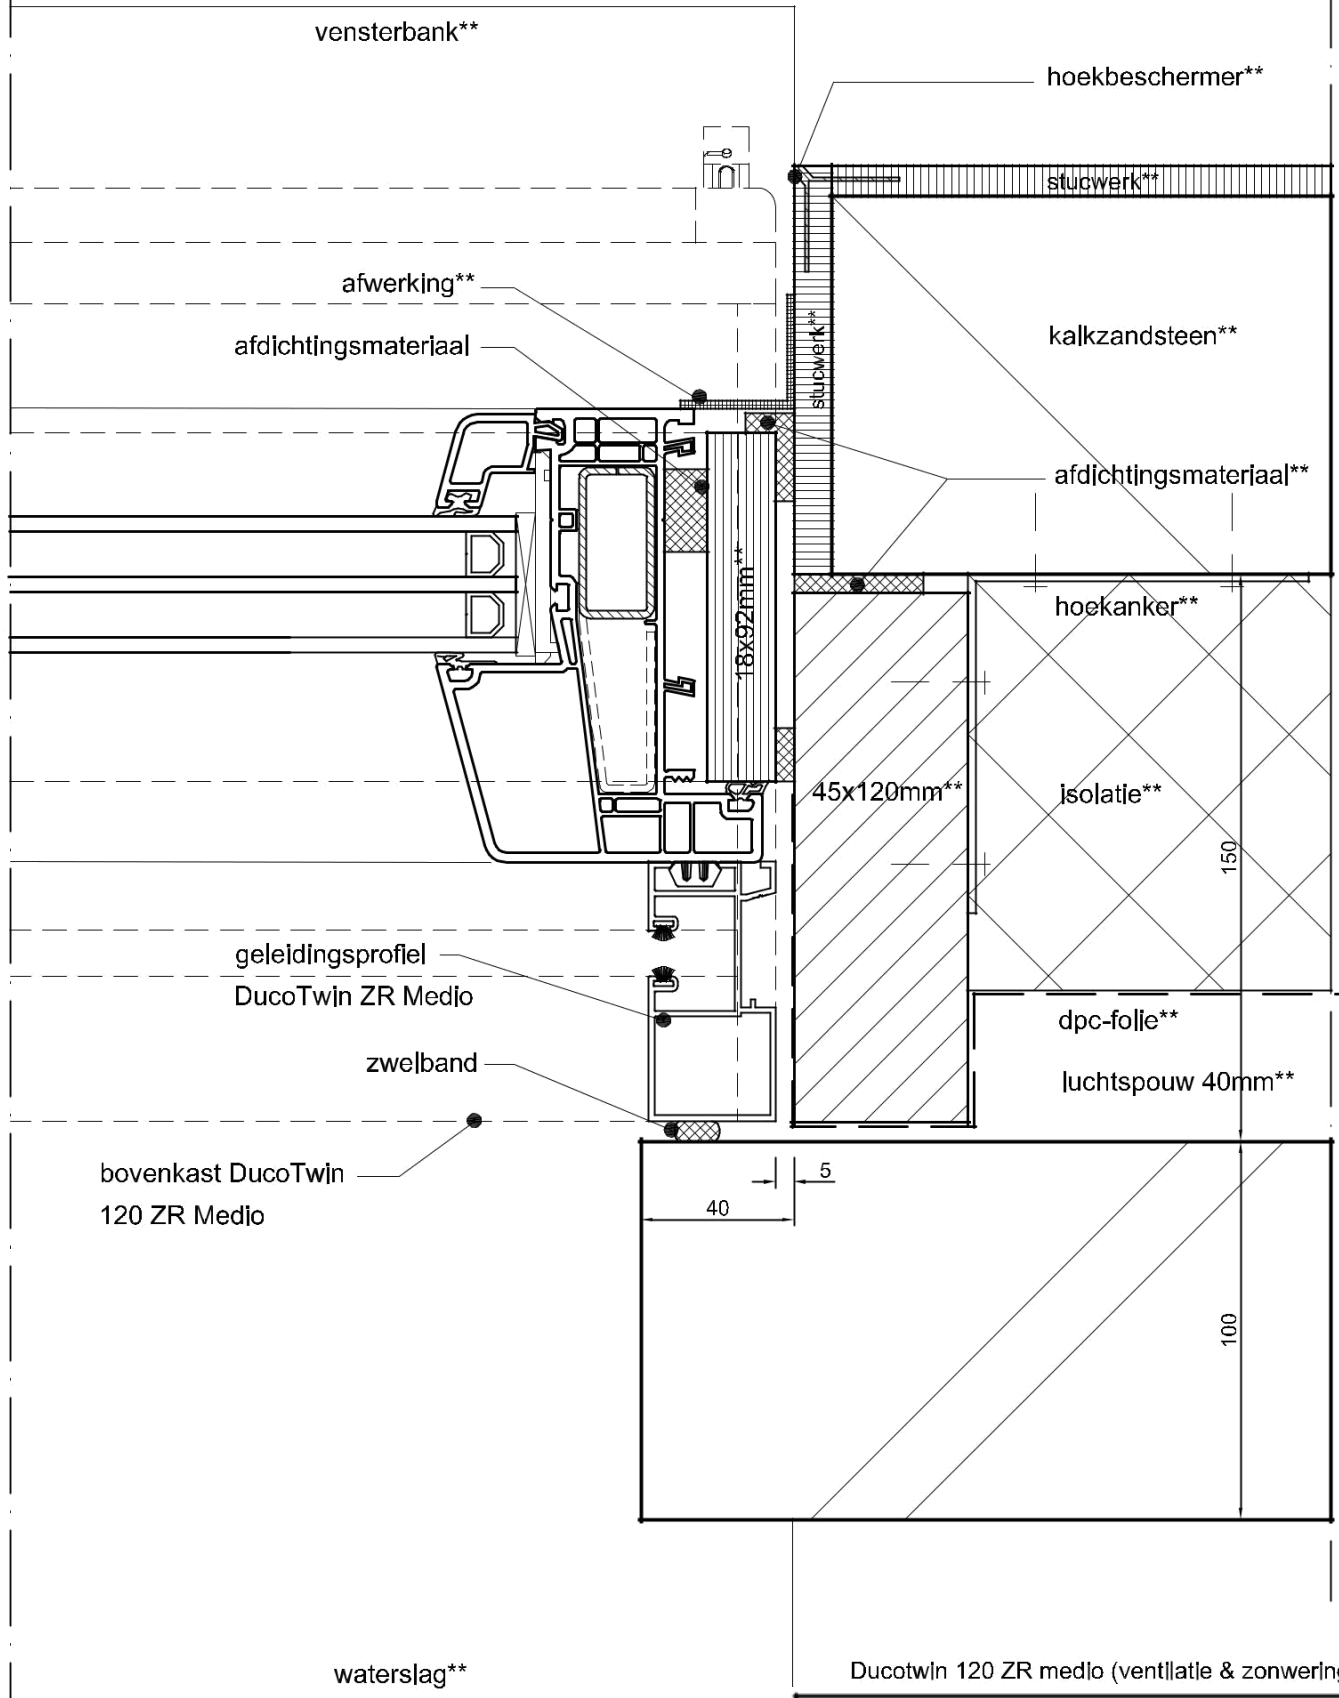

** door DERDEN

Ducotwin 120 ZR medio (ventilatie & zonwering)

WINDOWMAKERS

Onderdeel: kozijnprofielen	GEALAN S 9000 NL
Datum : 10-09-2017	
Formaat : A4	
Schaal : 1:3