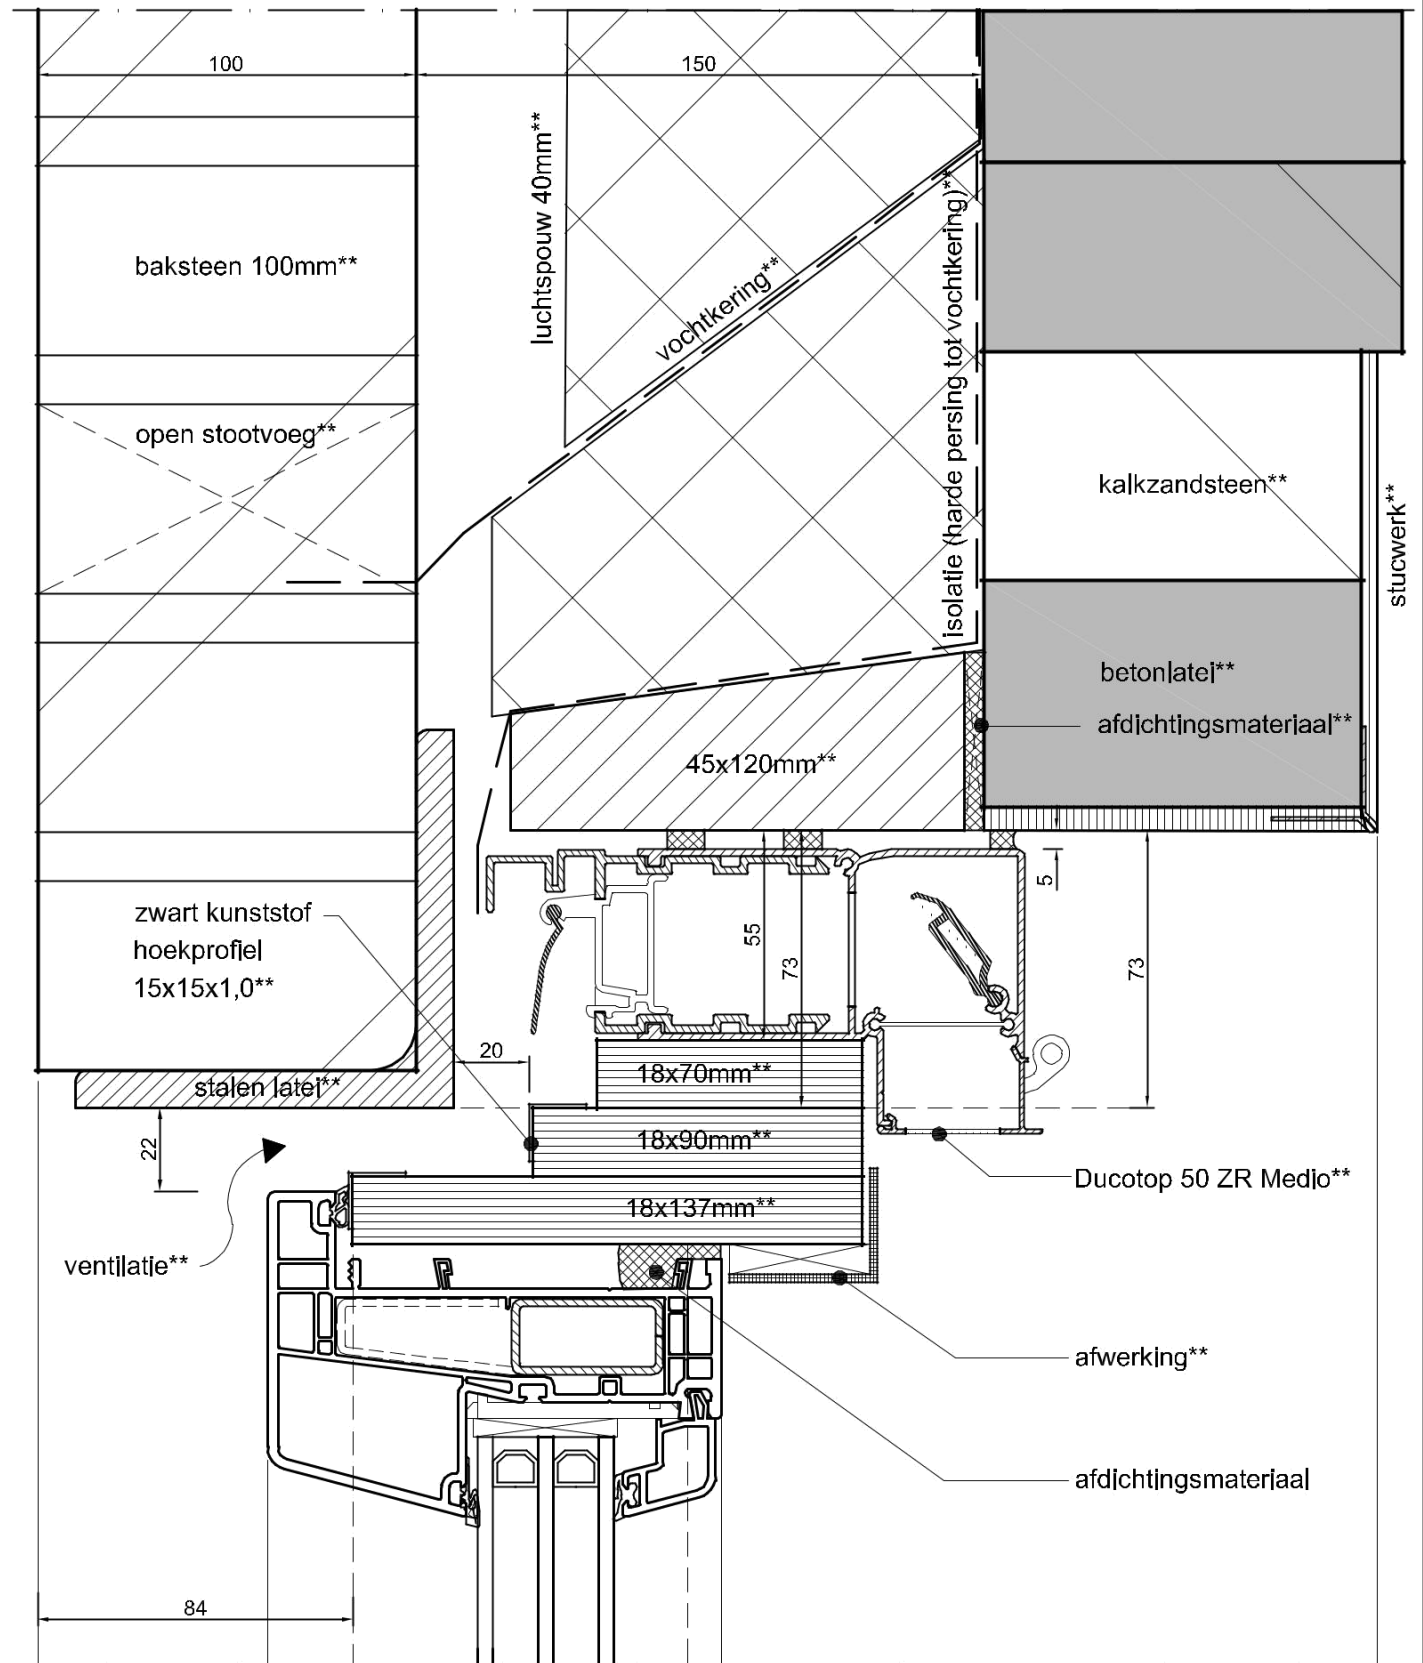

** door DERDEN

WINDOWMAKERS

Onderdeel: kozijnprofielen

Datum : 10-09-2017

Formaat : A4

Schaal : 1:3

GEALAN
S 9000 NL

** door DERDEN